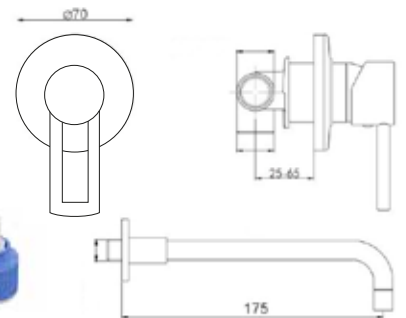

ART. DE 9752

Mix lavabo a muro

CROMO

ART. DE 9732

Mix lavabo incasso a muro

CROMO