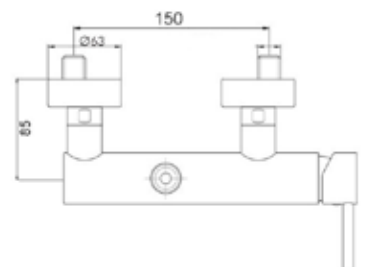

CA35-P

ART. DE 9712

Mix Vasca incasso a muro deviatore automatico doccia e supporto fisso flessibile mt. 1,5

CROMO

CA35-P

ART. DE 9720

Mix doccia esterno attacco da Ø 1/2 basso

CROMO

CA35-P

ART. DE 9725

Mix doccia esterno attacco da Ø 3/4 alto

CROMO

CA35-P

ART. DE 9730

Mix lavabo interasse erogazione mm. 125  
con scarico Ø 1"1/4

ART. DE 9735

Mix lavabo interasse erogazione mm. 125  
senza scarico

CROMO

CA35-A

ART. DE 9730/17

Mix lavabo interasse erogazione mm. 170  
con scarico Ø 1"1/4

ART. DE 9735/17

Mix lavabo interasse erogazione mm. 170  
senza scarico

CROMO

CA35-A

ART. DE 9740

Mix bidet interasse erogazione mm. 100  
con scarico Ø 1"1/4

CROMO

CA35-A

ART. DE 9738/17 H21

Mix lavabo interasse erogazione mm. 170  
con prolunga H110 altezza erogazione H215  
senza scarico