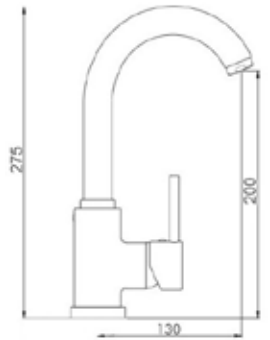

CA35-P

ART. DE 9725

Mix doccia esterno attacco da Ø 3/4 alto

CROMO

CA35-P

ART. DE 9730

Mix lavabo interasse erogazione mm. 125  
con scarico Ø 1"1/4

ART. DE 9735

CROMO

CA35-A

ART. DE 9740

Mix bidet interasse erogazione mm. 100  
con scarico Ø 1"1/4

CROMO

CA35-A

ART. DE 9738/17 H21

Mix lavabo interasse erogazione mm. 170  
con prolunga H110 altezza erogazione H215  
senza scarico

ART. DE 9738/17 H28

Mix lavabo interasse erogazione mm. 170  
con prolunga H180 altezza erogazione H285  
senza scarico

CROMO

CA35-A

ART. DE 9734

Mix lavabo bocca alta girevole con scarico Ø 1"1/4

ART. DE 9736

Mix lavabo bocca alta girevole senza scarico

CROMO

ART. DE 9744

Mix bidet bocca alta girevole con scarico Ø 1"1/4

ART. DE 9746

Mix bidet bocca alta girevole senza scarico

ART. DE 9752

Mix lavabo a muro