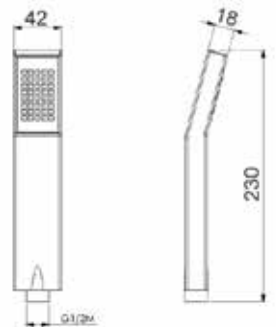

ART. PA 610

Presa acqua supporto fisso Ø 1/2 MINIMAL 28

CROMO