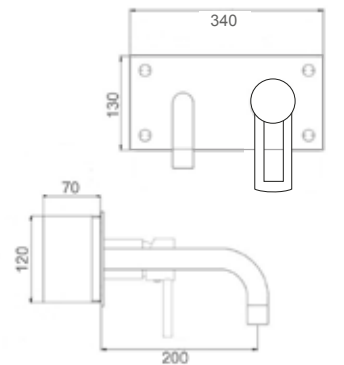

CA35-P

ART. DE 9712

Mix Vasca incasso a muro deviatore automatico doccia e supporto fisso flessibile mt. 1,5

CROMO

CA35-P

ART. DE 9720

Mix doccia esterno attacco da Ø 1/2 basso

CROMO

CA35-P

ART. DE 9725

Mix doccia esterno attacco da Ø 3/4 alto

CROMO

CA35-P

ART. DE 9730

Mix lavabo interasse erogazione mm. 125  
con scarico Ø 1"1/4

ART. DE 9735

Mix lavabo interasse erogazione mm. 125  
senza scarico

CROMO

CA35-A

ART. DE 9730/17

Mix lavabo interasse erogazione mm. 170  
con scarico Ø 1"1/4

ART. DE 9735/17

Mix lavabo interasse erogazione mm. 170  
senza scarico

CROMO

CA35-A

ART. DE 9740

Mix bidet interasse erogazione mm. 100  
con scarico Ø 1"1/4

CROMO

CA35-A

ART. DE 9738/17 H21

Mix lavabo interasse erogazione mm. 170  
con prolunga H110 altezza erogazione H215  
senza scarico