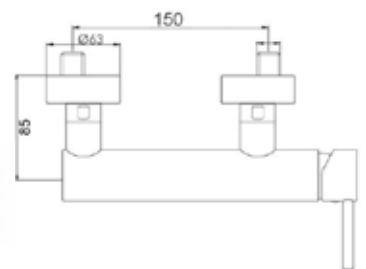

CA35-P

ART. DE 9712

Mix Vasca incasso a muro deviatore automatico doccia e supporto fisso flessibile mt. 1,5

CROMO

CA35-P

ART. DE 9720

Mix doccia esterno attacco da Ø 1/2 basso

CROMO

CA35-P

ART. DE 9725

Mix doccia esterno attacco da Ø 3/4 alto

CROMO

CA35-P

ART. DE 9730

Mix lavabo interasse erogazione mm. 125  
con scarico Ø 1"1/4

ART. DE 9735

Mix lavabo interasse erogazione mm. 125  
senza scarico

CROMO

CA35-A

ART. DE 9730/17

Mix lavabo interasse erogazione mm. 170  
con scarico Ø 1"1/4

ART. DE 9735/17

Mix lavabo interasse erogazione mm. 170  
senza scarico

CROMO

CA35-A

ART. DE 9740

Mix bidet interasse erogazione mm. 100  
con scarico Ø 1"1/4

CROMO

CA35-A

ART. DE 9738/17 H21

Mix lavabo interasse erogazione mm. 170  
con prolunga H110 altezza erogazione H215  
senza scarico