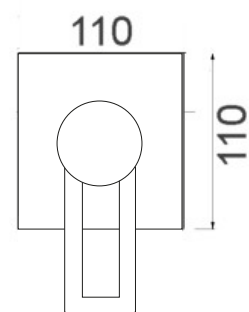

ART. RPT 4820-MN

Rubinetto incasso Ø 1/2 a passaggio totale

ART. RPT 4920-MN

Rubinetto incasso Ø 3/4 a passaggio totale

CROMO