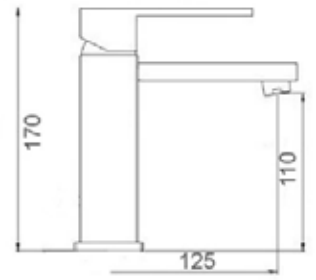

CA35-P

ART. DE 9712

Mix Vasca incasso a muro deviatore automatico doccia e supporto fisso flessibile mt. 1,5

CROMO

CA35-P

ART. DE 9720

Mix doccia esterno attacco da Ø 1/2 basso

CROMO

CA35-P

ART. DE 9725

Mix doccia esterno attacco da Ø 3/4 alto

CROMO

CA35-P

ART. DE 9730

Mix lavabo interasse erogazione mm. 125  
con scarico Ø 1"1/4

ART. DE 9735

Mix lavabo interasse erogazione mm. 125  
senza scarico

CROMO

CA35-A

ART. DE 9730/17

Mix lavabo interasse erogazione mm. 170  
con scarico Ø 1"1/4

ART. DE 9735/17

Mix lavabo interasse erogazione mm. 170  
senza scarico

CROMO

CA35-A

ART. DE 9740

Mix bidet interasse erogazione mm. 100  
con scarico Ø 1"1/4

CROMO

CA35-A

ART. DE 9738/17 H21

Mix lavabo interasse erogazione mm. 170  
con prolunga H110 altezza erogazione H215  
senza scarico