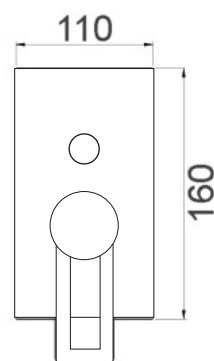

ART. DE 9757

Mix vasca/doccia incasso
con deviatore automatico

CROMO

CA35-P

MIX DOCCIA INCASSO UNIBLOK, DEVIATORE CERAMICO, 2-3-4 USCITE