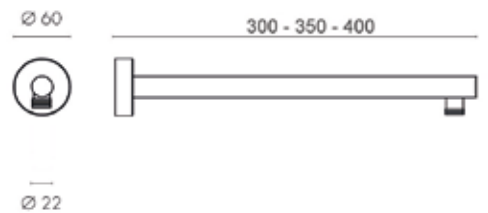

ART. DO100

Doccia FLAT, 1 getto anticalcare

CROMO