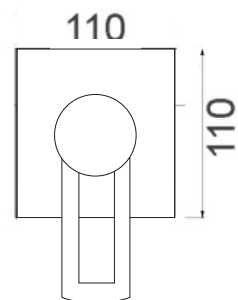

ART. DE 9750

Mix doccia incasso

CROMO

CA35-P