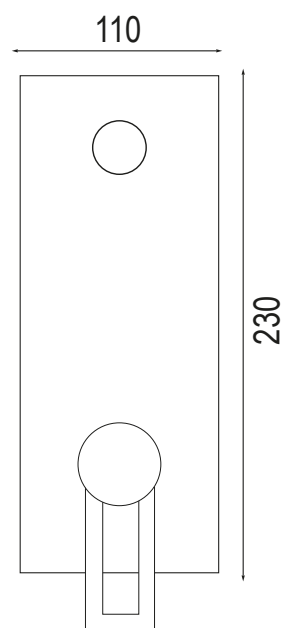

ART. PR-DE 9713

Passo rapido incasso Ø 3/4"

CROMO