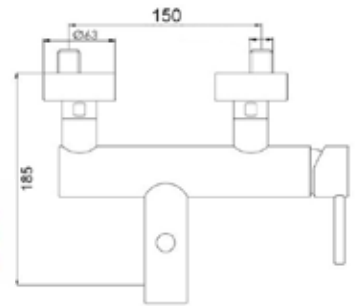

CA35-P

ART. DE 9712

Mix Vasca incasso a muro deviatore automatico doccia e supporto fisso flessibile mt. 1,5

CROMO

CA35-P

ART. DE 9720

Mix doccia esterno attacco da Ø 1/2 basso

CROMO

CA35-P

ART. DE 9725

Mix doccia esterno attacco da Ø 3/4 alto

CROMO

CA35-P

ART. DE 9730

Mix lavabo interasse erogazione mm. 125  
con scarico Ø 1"1/4

ART. DE 9735

Mix lavabo interasse erogazione mm. 125  
senza scarico

CROMO

CA35-A

ART. DE 9730/17

Mix lavabo interasse erogazione mm. 170  
con scarico Ø 1"1/4

ART. DE 9735/17

Mix lavabo interasse erogazione mm. 170  
senza scarico

CROMO

CA35-A

ART. DE 9740

Mix bidet interasse erogazione mm. 100  
con scarico Ø 1"1/4

CROMO

CA35-A

ART. DE 9738/17 H21

Mix lavabo interasse erogazione mm. 170  
con prolunga H110 altezza erogazione H215  
senza scarico