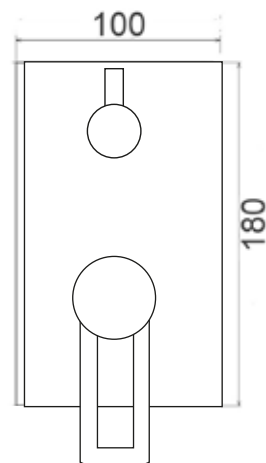

ART. DE 97312

Mix doccia incasso
con deviatore 2 uscite

ART. DE 97413

Mix doccia incasso
con deviatore 3 uscite

ART. DE 97514

Mix doccia incasso
con deviatore 4 uscite

CROMO