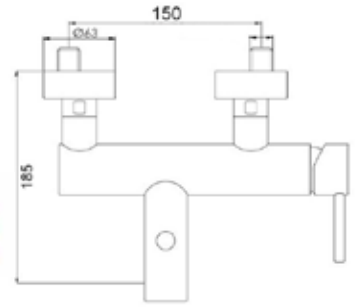

ART. DE 9710

Mix Vasca esterno deviatore automatico doccia e supporto duplex flessibile mt. 1,5

CROMO

CA35-P