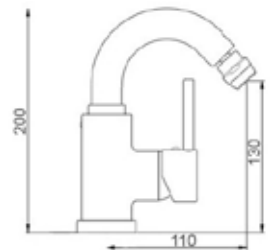

CA35-P

ART. DE 9712

Mix Vasca incasso a muro deviatore automatico doccia e supporto fisso flessibile mt. 1,5

CROMO

CA35-P

ART. DE 9720

Mix doccia esterno attacco da Ø 1/2 basso

CROMO

CROMO

CA35-A

ART. DE 9740

Mix bidet interasse erogazione mm. 100  
con scarico Ø 1"1/4

CROMO

CA35-A

ART. DE 9738/17 H21

Mix lavabo interasse erogazione mm. 170  
con prolunga H110 altezza erogazione H215  
senza scarico

ART. DE 9738/17 H28

Mix lavabo interasse erogazione mm. 170  
con prolunga H180 altezza erogazione H285  
senza scarico

CROMO

CA35-A

ART. DE 9734

Mix lavabo bocca alta girevole con scarico Ø 1"1/4

ART. DE 9736

Mix lavabo bocca alta girevole senza scarico

CROMO

ART. DE 9744

Mix bidet bocca alta girevole con scarico Ø 1"1/4

ART. DE 9746

Mix bidet bocca alta girevole senza scarico

ART. DE 9752

Mix lavabo a muro