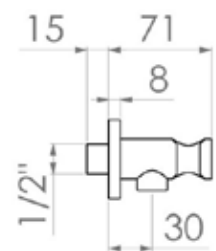

Rubinetto incasso Ø 1/2 a passaggio totale

ART. RPT 4920-MN

Rubinetto incasso Ø 3/4 a passaggio totale

CROMO

CROMO

ART. DO100

Doccia FLAT, 1 getto anticalcare

CROMO

ART. PA 610

Presa acqua supporto fisso Ø 1/2 MINIMAL 28

CROMO

ART. FL 150 SI