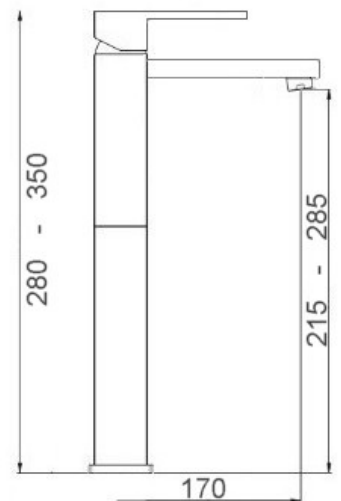

CA35-P

ART. DE 9712

Mix Vasca incasso a muro deviatore automatico doccia e supporto fisso flessibile mt. 1,5

CROMO

CA35-P

ART. DE 9720

Mix doccia esterno attacco da Ø 1/2 basso

CROMO

Mix lavabo interasse erogazione mm. 125  
senza scarico

CROMO

CA35-A

ART. DE 9730/17

Mix lavabo interasse erogazione mm. 170  
con scarico Ø 1"1/4

ART. DE 9735/17

Mix lavabo interasse erogazione mm. 170  
senza scarico

CROMO

CA35-A

ART. DE 9740

Mix bidet interasse erogazione mm. 100  
con scarico Ø 1"1/4

CROMO

CA35-A

ART. DE 9738/17 H21

Mix lavabo interasse erogazione mm. 170  
con prolunga H110 altezza erogazione H215  
senza scarico

ART. DE 9738/17 H28

Mix lavabo interasse erogazione mm. 170  
con prolunga H180 altezza erogazione H285  
senza scarico

CROMO

CA35-A

ART. DE 9734

Mix lavabo bocca alta girevole con scarico Ø 1"1/4

ART. DE 9736