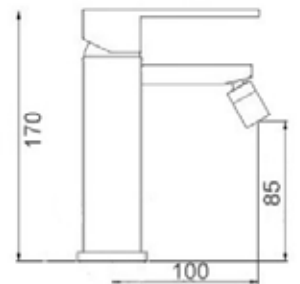

CA35-P

ART. DE 9712

Mix Vasca incasso a muro deviatore automatico doccia e supporto fisso flessibile mt. 1,5

CROMO

CA35-P

ART. DE 9720

Mix doccia esterno attacco da Ø 1/2 basso

CROMO

Mix lavabo interasse erogazione mm. 125  
senza scarico

CROMO

CA35-A

ART. DE 9730/17

Mix lavabo interasse erogazione mm. 170  
con scarico Ø 1"1/4

ART. DE 9735/17

Mix lavabo interasse erogazione mm. 170  
senza scarico

CROMO

CA35-A

ART. DE 9740

Mix bidet interasse erogazione mm. 100  
con scarico Ø 1"1/4

CROMO

CA35-A

ART. DE 9738/17 H21

Mix lavabo interasse erogazione mm. 170  
con prolunga H110 altezza erogazione H215  
senza scarico

ART. DE 9738/17 H28

Mix lavabo interasse erogazione mm. 170  
con prolunga H180 altezza erogazione H285  
senza scarico

CROMO

CA35-A

ART. DE 9734

Mix lavabo bocca alta girevole con scarico Ø 1"1/4

ART. DE 9736