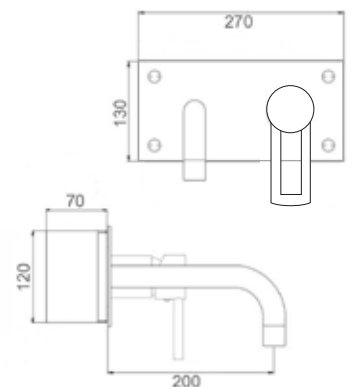

ART. DE 9734

Mix lavabo bocca alta girevole con scarico Ø 1"1/4

ART. DE 9736

Mix lavabo bocca alta girevole senza scarico

CROMO

ART. DE 9744

Mix bidet bocca alta girevole con scarico Ø 1"1/4

ART. DE 9746

Mix bidet bocca alta girevole senza scarico

ART. DE 9752

Mix lavabo a muro

CROMO

ART. DE 9732

Mix lavabo incasso a muro

CROMO