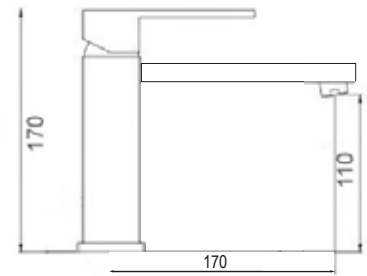

CA35-P

ART. DE 9712

Mix Vasca incasso a muro deviatore automatico doccia e supporto fisso flessibile mt. 1,5

CROMO

CA35-P

ART. DE 9720

Mix doccia esterno attacco da Ø 1/2 basso

CROMO

Mix lavabo interasse erogazione mm. 125  
senza scarico

CROMO

CA35-A

ART. DE 9730/17

Mix lavabo interasse erogazione mm. 170  
con scarico Ø 1"1/4

ART. DE 9735/17

Mix lavabo interasse erogazione mm. 170  
senza scarico

CROMO

CA35-A

ART. DE 9740

Mix bidet interasse erogazione mm. 100  
con scarico Ø 1"1/4

CROMO

CA35-A

ART. DE 9738/17 H21

Mix lavabo interasse erogazione mm. 170  
con prolunga H110 altezza erogazione H215  
senza scarico

ART. DE 9738/17 H28

Mix lavabo interasse erogazione mm. 170  
con prolunga H180 altezza erogazione H285  
senza scarico

CROMO

CA35-A

ART. DE 9734

Mix lavabo bocca alta girevole con scarico Ø 1"1/4

ART. DE 9736