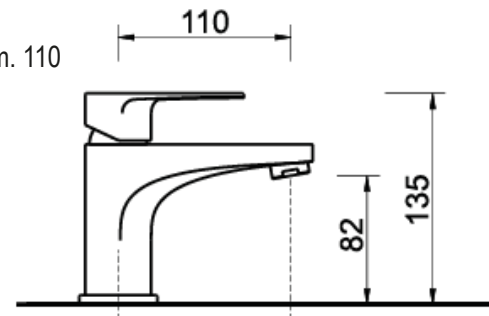

ALBA

ART. EL 4410

Mix Vasca esterno deviatore automatico doccia e supporto duplex flessibile mt. 1,5

CROMO

CA35-D

ART. EL 4415

Mix Vasca esterno deviatore automatico senza kit doccia

CROMO

CA35-D

ART. EL 4420

Mix doccia esterno attacco da Ø 1/2 basso

CROMO

CA35-D

ART. EL 4430

Mix lavabo interasse erogazione mm. 110  
con scarico Ø 1"1/4

CROMO

CA35-D

ART. EL 4430/13

Mix lavabo interasse erogazione mm. 130  
con scarico Ø 1"1/4

CROMO

CA35-D

ART. EL 4440

Mix bidet interasse erogazione mm. 120  
con scarico Ø 1"1/4

CROMO