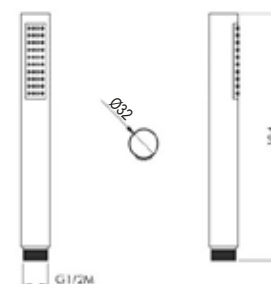

ART. DO140

Doccia STAR, 1 getto anticalcare Ø 32

CROMO