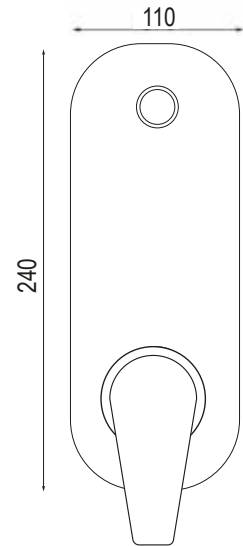

CA35-D

ART. EL 4420

Mix doccia esterno attacco da Ø 1/2 basso

CROMO

CA35-D

ART. EL 4430

Mix lavabo interasse erogazione mm. 110  
con scarico Ø 1"1/4

CROMO

CA35-D

ART. EL 4430/13

Mix lavabo interasse erogazione mm. 130  
con scarico Ø 1"1/4

CROMO

CA35-D

ART. EL 4440

Mix bidet interasse erogazione mm. 120  
con scarico Ø 1"1/4

CROMO

## PASSO RAPIDO D'ARREDO UNIBLOK

ART. UNK-EL 4413

Uniblock  
Passo rapido incasso Ø 3/4"  
Rubinetto incasso Ø 3/4 a passaggio totale  
Antibloccaggio

CROMO

ART. PR-EL 4413

Passo rapido incasso Ø 3/4"

CROMO

ART. RPT 4820-MN

Rubinetto incasso Ø 1/2 a passaggio totale

ART. RPT 4920-MN

Rubinetto incasso Ø 3/4 a passaggio totale

CROMO