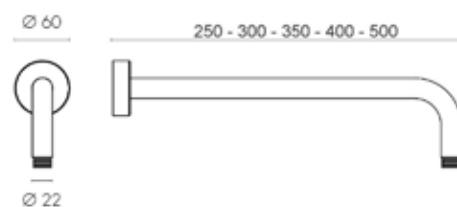

ART. BD 2100/35

Braccio doccia SHARK CURVO

CROMO