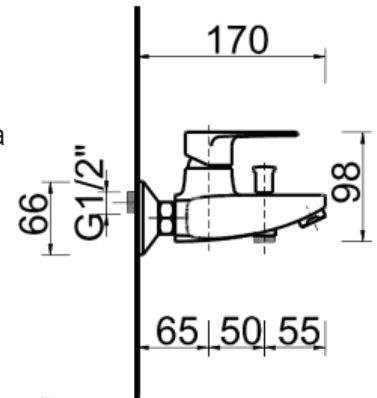

ALBA

ART. EL 4410

Mix Vasca esterno deviatore automatico doccia e supporto duplex flessibile mt. 1,5

CROMO

CA35-D

ART. EL 4415

Mix Vasca esterno deviatore automatico senza kit doccia

CROMO

CA35-D

ART. EL 4420

Mix doccia esterno attacco da Ø 1/2 basso

CROMO

CA35-D

ART. EL 4430

Mix lavabo interasse erogazione mm. 110  
con scarico Ø 1"1/4

CROMO

CA35-D

ART. EL 4430/13

Mix lavabo interasse erogazione mm. 130  
con scarico Ø 1"1/4

CROMO

CA35-D

ART. EL 4440

Mix bidet interasse erogazione mm. 120  
con scarico Ø 1"1/4

CROMO