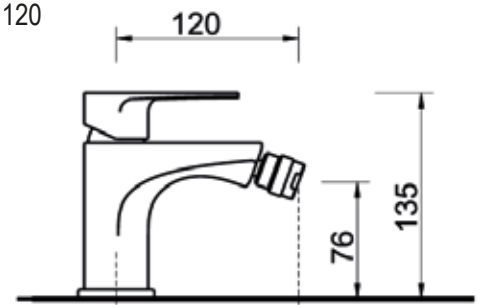

ALBA

ART. EL 4410

Mix Vasca esterno deviatore automatico doccia e supporto duplex flessibile mt. 1,5

CROMO

CA35-D

ART. EL 4415

Mix Vasca esterno deviatore automatico senza kit doccia

CROMO

CA35-D

ART. EL 4420

Mix doccia esterno attacco da Ø 1/2 basso

CROMO

CA35-D

ART. EL 4430

Mix lavabo interasse erogazione mm. 110  
con scarico Ø 1"1/4

CROMO

CA35-D

ART. EL 4430/13

Mix lavabo interasse erogazione mm. 130  
con scarico Ø 1"1/4

CROMO

CA35-D

ART. EL 4440

Mix bidet interasse erogazione mm. 120  
con scarico Ø 1"1/4

CROMO