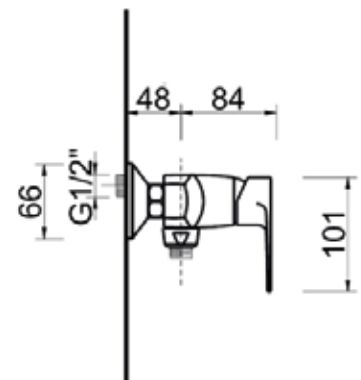

ALBA

ART. EL 4410

Mix Vasca esterno deviatore automatico doccia e supporto duplex flessibile mt. 1,5

CROMO

CA35-D

ART. EL 4415

Mix Vasca esterno deviatore automatico senza kit doccia

CROMO

CA35-D

ART. EL 4420

Mix doccia esterno attacco da Ø 1/2 basso

CROMO

CA35-D

ART. EL 4430

Mix lavabo interasse erogazione mm. 110  
con scarico Ø 1"1/4

CROMO

CA35-D

ART. EL 4430/13

Mix lavabo interasse erogazione mm. 130  
con scarico Ø 1"1/4

CROMO

CA35-D

ART. EL 4440

Mix bidet interasse erogazione mm. 120  
con scarico Ø 1"1/4

CROMO

CA35-D

ART. EL 4450

Mix doccia incasso

CROMO

CA35-P

ART. EL 4457

Mix vasca/doccia incasso  
con deviatore automatico

CROMO