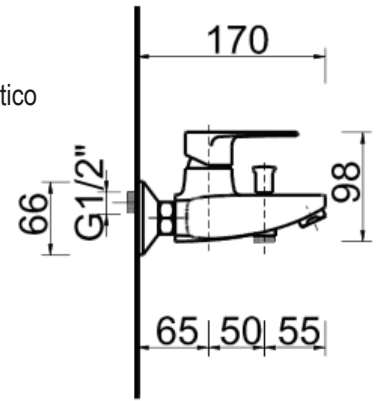

ALBA

ART. EL 4410

Mix Vasca esterno deviatore automatico doccia e supporto duplex flessibile mt. 1,5

CROMO

CA35-D

ART. EL 4415

Mix Vasca esterno deviatore automatico senza kit doccia

CROMO

CA35-D

ART. EL 4420

Mix doccia esterno attacco da Ø 1/2 basso

CROMO

CA35-D

ART. EL 4430

Mix lavabo interasse erogazione mm. 110  
con scarico Ø 1"1/4

CROMO

CA35-D

ART. EL 4430/13

Mix lavabo interasse erogazione mm. 130  
con scarico Ø 1"1/4

CROMO

CA35-D

ART. EL 4440

Mix bidet interasse erogazione mm. 120  
con scarico Ø 1"1/4

CROMO