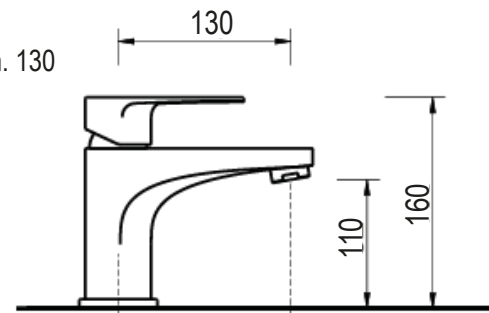

ALBA

ART. EL 4410

Mix Vasca esterno deviatore automatico doccia e supporto duplex flessibile mt. 1,5

CROMO

CA35-D

ART. EL 4415

Mix Vasca esterno deviatore automatico senza kit doccia

CROMO

CA35-D

ART. EL 4420

Mix doccia esterno attacco da Ø 1/2 basso

CROMO

CA35-D

ART. EL 4430

Mix lavabo interasse erogazione mm. 110  
con scarico Ø 1"1/4

CROMO

CA35-D

ART. EL 4430/13

Mix lavabo interasse erogazione mm. 130  
con scarico Ø 1"1/4

CROMO

CA35-D

ART. EL 4440

Mix bidet interasse erogazione mm. 120  
con scarico Ø 1"1/4

CROMO