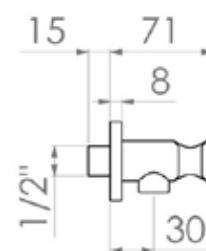

CA35-D

ART. EL 4420

Mix doccia esterno attacco da Ø 1/2 basso

CROMO

CA35-D

ART. EL 4430

Mix lavabo interasse erogazione mm. 110  
con scarico Ø 1"1/4

CROMO

ART. RPT 4820-MN

Rubinetto incasso Ø 1/2 a passaggio totale

ART. RPT 4920-MN

Rubinetto incasso Ø 3/4 a passaggio totale

CROMO

CROMO

ART. DO140

Doccia STAR, 1 getto anticalcare Ø 32

CROMO

ART. PA 610

Presa acqua supporto fisso Ø 1/2 MINIMAL 28

CROMO

ART. FL 150 SI