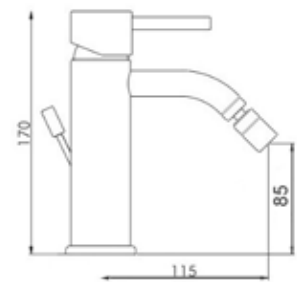

CARTUCCIA CA35-A

ART. GX 5830

Mix lavabo interasse erogazione mm. 125
con scarico Ø 1"1/4

ART. GX 5835

Mix lavabo interasse erogazione mm. 125
senza scarico

CROMO

CA35-A

ART. GX 5830/19

Mix lavabo interasse erogazione mm. 190
con scarico Ø 1"1/4

ART. GX 5835/19

Mix lavabo interasse erogazione mm. 190
senza scarico

CROMO

CA35-A

ART. GX 5840

Mix bidet interasse erogazione mm. 115
con scarico Ø 1"1/4

CROMO

CA35-A

ART. GX 5835/19 H20

Mix lavabo interasse erogazione mm. 190
con prolunga H110 altezza erogazione H200
senza scarico

ART. GX 5835/19 H27

Mix lavabo interasse erogazione mm. 190
con prolunga H180 altezza erogazione H270
senza scarico