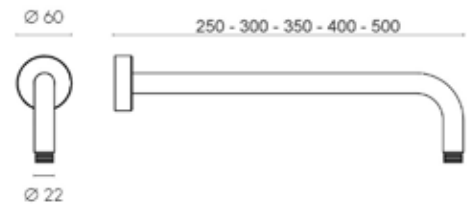

Soffione doccia SLIM TONDO 300 anticalcare

CROMO

ART. BD 2100/35

Braccio doccia SHARK CURVO

CROMO

ART. DO140

Doccia STAR, 1 getto anticalcare Ø 32

CROMO