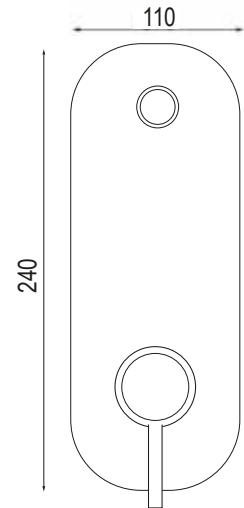

ART. PR-GX 5813

Passo rapido incasso Ø 3/4"

CROMO