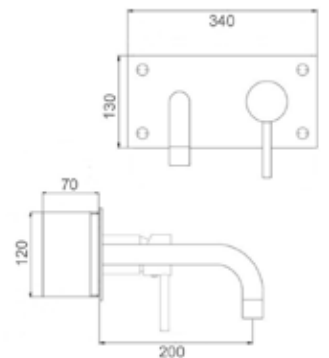

Mix Vasca esterno deviatore automatico senza kit doccia

CROMO

CA35-P

ART. GX 5812

Mix Vasca incasso a muro deviatore automatico doccia e supporto fisso flessibile mt. 1,5

CROMO

CA35-P

ART. GX 5820

CARTUCCIA CA35-A

ART. GX 5830

Mix lavabo interasse erogazione mm. 125
con scarico Ø 1"1/4

ART. GX 5835

Mix lavabo interasse erogazione mm. 125
senza scarico

CROMO

CA35-A

ART. GX 5830/19

Mix lavabo interasse erogazione mm. 190
con scarico Ø 1"1/4

ART. GX 5835/19

Mix lavabo interasse erogazione mm. 190
senza scarico

CROMO

CA35-A

ART. GX 5840

Mix bidet interasse erogazione mm. 115
con scarico Ø 1"1/4