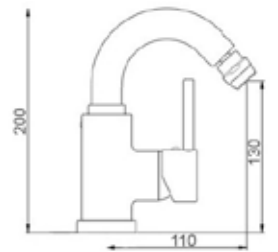

CROMO

ART. GX 5844

Mix bidet bocca alta girevole con scarico Ø 1"1/4

ART. GX 5846

Mix bidet bocca alta girevole senza scarico

CROMO

ART. GX 5852

Mix lavabo a muro