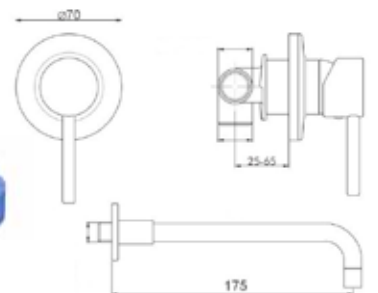

ART. GX 5852

Mix lavabo a muro

CROMO

ART. GX 5832

Mix lavabo incasso a muro

CROMO