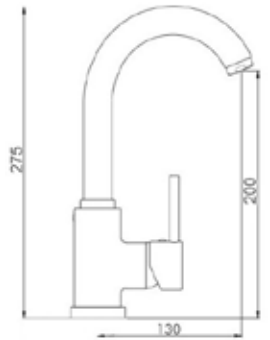

Mix lavabo interasse erogazione mm. 190
con scarico Ø 1"1/4

ART. GX 5835/19

Mix lavabo interasse erogazione mm. 190
senza scarico

CROMO

CA35-A

ART. GX 5840

Mix bidet interasse erogazione mm. 115
con scarico Ø 1"1/4

CROMO

CA35-A

ART. GX 5835/19 H20

Mix lavabo interasse erogazione mm. 190
con prolunga H110 altezza erogazione H200
senza scarico

ART. GX 5835/19 H27

Mix lavabo interasse erogazione mm. 190
con prolunga H180 altezza erogazione H270
senza scarico

CROMO

CA35-A

GALAXY

CARTUCCIA CA35-P

ART. GX 5834

Mix lavabo bocca alta girevole con scarico Ø 1"1/4

ART. GX 5836

Mix lavabo bocca alta girevole senza scarico

CROMO

ART. GX 5844

Mix bidet bocca alta girevole con scarico Ø 1"1/4

ART. GX 5846

Mix bidet bocca alta girevole senza scarico

CROMO

ART. GX 5852

Mix lavabo a muro