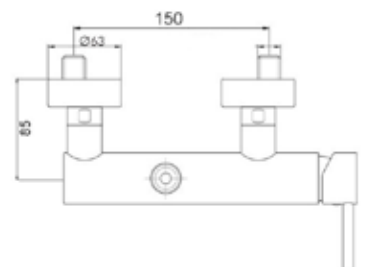

ART. GX 5825

Mix doccia esterno attacco da $\varnothing$ 3/4 alto

CROMO

CA35-P