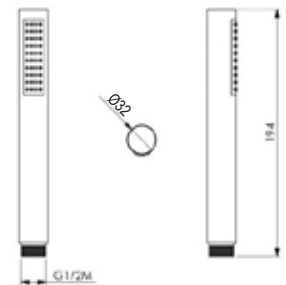

ART. DO140

Doccia STAR, 1 getto anticalcare Ø 32

CROMO