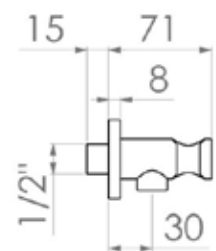

ART. PA 610

Preso acqua supporto fisso Ø 1/2 MINIMAL 28

CROMO