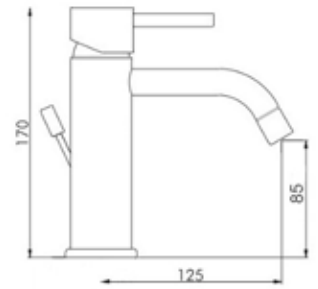

CARTUCCIA CA35-A

ART. GX 5830

Mix lavabo interasse erogazione mm. 125
con scarico Ø 1"1/4

ART. GX 5835

Mix lavabo interasse erogazione mm. 125
senza scarico

CROMO

CA35-A

ART. GX 5830/19

Mix lavabo interasse erogazione mm. 190
con scarico Ø 1"1/4

ART. GX 5835/19

Mix lavabo interasse erogazione mm. 190
senza scarico

CROMO

CA35-A

ART. GX 5840

Mix bidet interasse erogazione mm. 115
con scarico Ø 1"1/4

CROMO

CA35-A

ART. GX 5835/19 H20

Mix lavabo interasse erogazione mm. 190
con prolunga H110 altezza erogazione H200
senza scarico

ART. GX 5835/19 H27

Mix lavabo interasse erogazione mm. 190
con prolunga H180 altezza erogazione H270
senza scarico