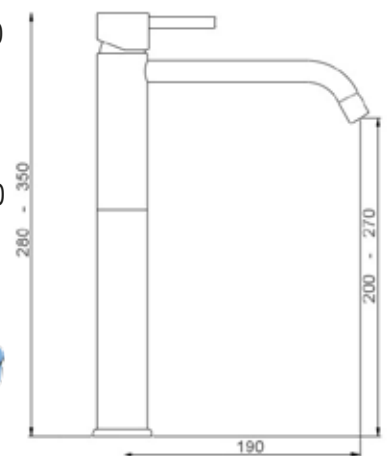

ART. GX 5835/19 H20

Mix lavabo interasse erogazione mm. 190
con prolunga H110 altezza erogazione H200
senza scarico

ART. GX 5835/19 H27

Mix lavabo interasse erogazione mm. 190
con prolunga H180 altezza erogazione H270
senza scarico

CROMO

CA35-A