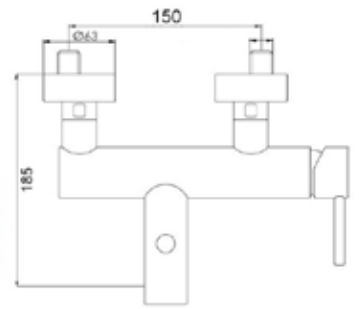

ART. GX 5810

Mix Vasca esterno deviatore automatico doccia e supporto duplex flessibile mt. 1,5

CROMO

CA35-P