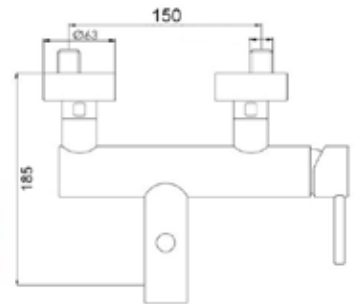

Mix Vasca esterno deviatore automatico senza kit doccia

CROMO

CA35-P

ART. GX 5812

Mix Vasca incasso a muro deviatore automatico doccia e supporto fisso flessibile mt. 1,5

CROMO

CA35-P

ART. GX 5820

CARTUCCIA CA35-A

ART. GX 5830

Mix lavabo interasse erogazione mm. 125
con scarico Ø 1"1/4

ART. GX 5835

Mix lavabo interasse erogazione mm. 125
senza scarico

CROMO

CA35-A

ART. GX 5830/19

Mix lavabo interasse erogazione mm. 190
con scarico Ø 1"1/4

ART. GX 5835/19

Mix lavabo interasse erogazione mm. 190
senza scarico

CROMO

CA35-A

ART. GX 5840

Mix bidet interasse erogazione mm. 115
con scarico Ø 1"1/4