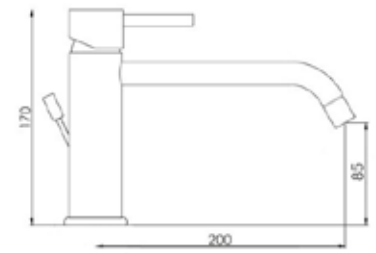

CARTUCCIA CA35-A

ART. GX 5830

Mix lavabo interasse erogazione mm. 125
con scarico Ø 1"1/4

ART. GX 5835

Mix lavabo interasse erogazione mm. 125
senza scarico

CROMO

CA35-A

ART. GX 5830/19

Mix lavabo interasse erogazione mm. 190
con scarico Ø 1"1/4

ART. GX 5835/19

Mix lavabo interasse erogazione mm. 190
senza scarico

CROMO

CA35-A

ART. GX 5840

Mix bidet interasse erogazione mm. 115
con scarico Ø 1"1/4

CROMO

CA35-A

ART. GX 5835/19 H20

Mix lavabo interasse erogazione mm. 190
con prolunga H110 altezza erogazione H200
senza scarico

ART. GX 5835/19 H27

Mix lavabo interasse erogazione mm. 190
con prolunga H180 altezza erogazione H270
senza scarico