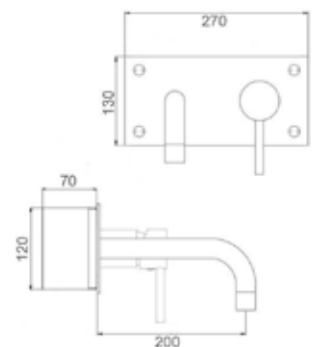

GALAXY

CARTUCCIA CA35-P

ART. GX 5834

Mix lavabo bocca alta girevole con scarico Ø 1"1/4

ART. GX 5836

Mix lavabo bocca alta girevole senza scarico

CROMO

ART. GX 5844

Mix bidet bocca alta girevole con scarico Ø 1"1/4

ART. GX 5846

Mix bidet bocca alta girevole senza scarico

CROMO

ART. GX 5852

Mix lavabo a muro

CROMO

ART. GX 5832

Mix lavabo incasso a muro

CROMO