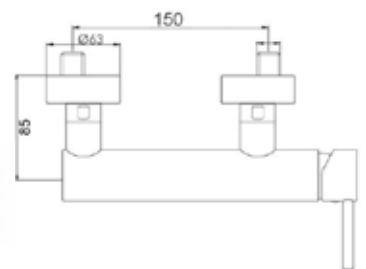

ART. GX 5820

Mix doccia esterno attacco da $\varnothing$ 1/2 basso

CROMO

CA35-P