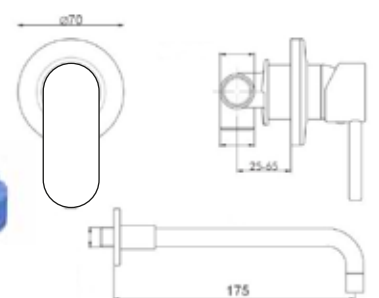

ART. PT 6852

Mix lavabo a muro

CROMO

ART. PT 6832

Mix lavabo incasso a muro

CROMO