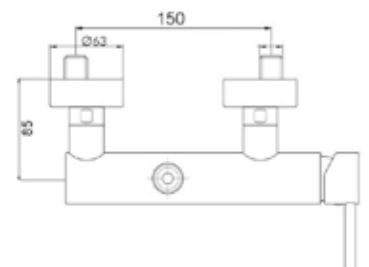

CA35-P

ART. PT 6825

Mix doccia esterno attacco da Ø 3/4 alto

CROMO

CA35-P

ART. PT 6830

Mix lavabo interasse erogazione mm. 125  
con scarico Ø 1"1/4

ART. PT 6835

Mix lavabo interasse erogazione mm. 125  
senza scarico

CROMO

CA35-A

ART. PT 6830/17

Mix lavabo interasse erogazione mm. 170  
con scarico Ø 1"1/4

ART. PT 6835/17

Mix lavabo interasse erogazione mm. 170  
senza scarico

CROMO

CA35-A

ART. PT 6840

Mix bidet interasse erogazione mm. 100  
con scarico Ø 1"1/4

CROMO

CA35-A

ART. PT 6838/17 H20

Mix lavabo interasse erogazione mm. 170  
con prolunga H110 altezza erogazione H215  
senza scarico