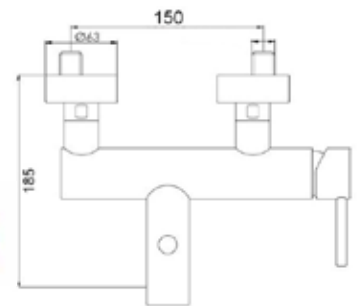

CA35-P

ART. PT 6812

Mix Vasca incasso a muro deviatore automatico doccia e supporto fisso flessibile mt. 1,5

CROMO

CA35-P

ART. PT 6820

Mix doccia esterno attacco da Ø 1/2 basso

CROMO

CA35-P

ART. PT 6825

Mix doccia esterno attacco da Ø 3/4 alto

CROMO

CA35-P

ART. PT 6830

Mix lavabo interasse erogazione mm. 125  
con scarico Ø 1"1/4

ART. PT 6835

Mix lavabo interasse erogazione mm. 125  
senza scarico

CROMO

CA35-A

ART. PT 6830/17

Mix lavabo interasse erogazione mm. 170  
con scarico Ø 1"1/4

ART. PT 6835/17

Mix lavabo interasse erogazione mm. 170  
senza scarico

CROMO

CA35-A

ART. PT 6840

Mix bidet interasse erogazione mm. 100  
con scarico Ø 1"1/4

CROMO

CA35-A

ART. PT 6838/17 H20

Mix lavabo interasse erogazione mm. 170  
con prolunga H110 altezza erogazione H215  
senza scarico