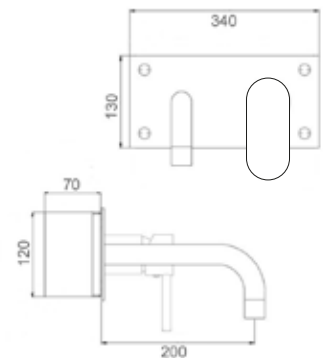

CA35-P

ART. PT 6812

Mix Vasca incasso a muro deviatore automatico doccia e supporto fisso flessibile mt. 1,5

CROMO

CA35-P

ART. PT 6820

Mix doccia esterno attacco da Ø 1/2 basso

CROMO

CA35-P

ART. PT 6825

Mix doccia esterno attacco da Ø 3/4 alto

CROMO

CA35-P

ART. PT 6830

Mix lavabo interasse erogazione mm. 125  
con scarico Ø 1"1/4

ART. PT 6835

Mix lavabo interasse erogazione mm. 125  
senza scarico

CROMO

CA35-A

ART. PT 6830/17

Mix lavabo interasse erogazione mm. 170  
con scarico Ø 1"1/4

ART. PT 6835/17

Mix lavabo interasse erogazione mm. 170  
senza scarico

CROMO

CA35-A

ART. PT 6840

Mix bidet interasse erogazione mm. 100  
con scarico Ø 1"1/4

CROMO

CA35-A

ART. PT 6838/17 H20

Mix lavabo interasse erogazione mm. 170  
con prolunga H110 altezza erogazione H215  
senza scarico