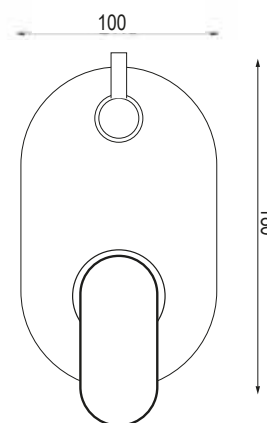

ART. PT 68312

Mix doccia incasso
con deviatore 2 uscite

ART. PT 68413

Mix doccia incasso
con deviatore 3 uscite

ART. PT 68514

Mix doccia incasso
con deviatore 4 uscite

CROMO