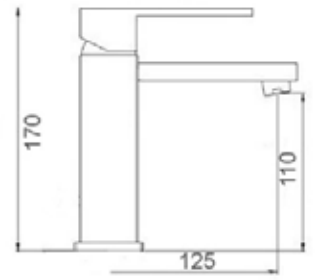

CA35-P

ART. PT 6825

Mix doccia esterno attacco da Ø 3/4 alto

CROMO

CA35-P

ART. PT 6830

Mix lavabo interasse erogazione mm. 125  
con scarico Ø 1"1/4

ART. PT 6835

Mix lavabo interasse erogazione mm. 125  
senza scarico

CROMO

CA35-A

ART. PT 6830/17

Mix lavabo interasse erogazione mm. 170  
con scarico Ø 1"1/4

ART. PT 6835/17

Mix lavabo interasse erogazione mm. 170  
senza scarico

CROMO

CA35-A

ART. PT 6840

Mix bidet interasse erogazione mm. 100  
con scarico Ø 1"1/4

CROMO

CA35-A

ART. PT 6838/17 H20

Mix lavabo interasse erogazione mm. 170  
con prolunga H110 altezza erogazione H215  
senza scarico