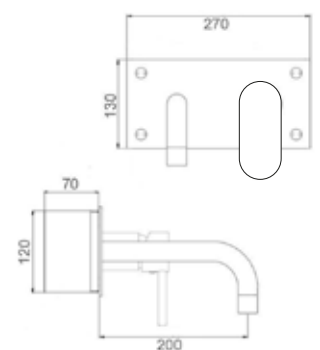

ART. PT 6834

Mix lavabo bocca alta girevole con scarico Ø 1"1/4

ART. PT 6836

Mix lavabo bocca alta girevole senza scarico

CROMO

ART. PT 6844

Mix bidet bocca alta girevole con scarico Ø 1"1/4

ART. PT 6846

Mix bidet bocca alta girevole senza scarico

ART. PT 6852

Mix lavabo a muro

CROMO

ART. PT 6832

Mix lavabo incasso a muro

CROMO