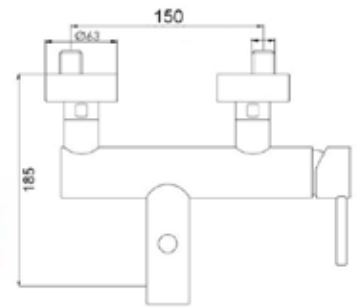

ART. PT 6810

Mix Vasca esterno deviatore automatico doccia e supporto duplex flessibile mt. 1,5

CROMO

CA35-P