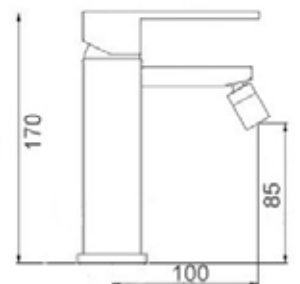

Mix lavabo interasse erogazione mm. 125  
senza scarico

CROMO

CA35-A

ART. PT 6830/17

Mix lavabo interasse erogazione mm. 170  
con scarico Ø 1"1/4

ART. PT 6835/17

Mix lavabo interasse erogazione mm. 170  
senza scarico

CROMO

CA35-A

ART. PT 6840

Mix bidet interasse erogazione mm. 100  
con scarico Ø 1"1/4

CROMO

CA35-A

ART. PT 6838/17 H20

Mix lavabo interasse erogazione mm. 170  
con prolunga H110 altezza erogazione H215  
senza scarico

ART. PT 6838/17 H27

Mix lavabo interasse erogazione mm. 170  
con prolunga H180 altezza erogazione H285  
senza scarico

CROMO

CA35-A

ART. PT 6834

Mix lavabo bocca alta girevole con scarico Ø 1"1/4

ART. PT 6836