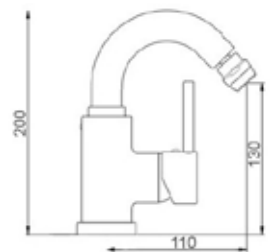

ART. PT 6838/17 H27

Mix lavabo interasse erogazione mm. 170  
con prolunga H180 altezza erogazione H285  
senza scarico

CROMO

CA35-A

ART. PT 6834

Mix lavabo bocca alta girevole con scarico Ø 1"1/4

ART. PT 6836

Mix lavabo bocca alta girevole senza scarico

CROMO

ART. PT 6844

Mix bidet bocca alta girevole con scarico Ø 1"1/4

ART. PT 6846

Mix bidet bocca alta girevole senza scarico

ART. PT 6852

Mix lavabo a muro