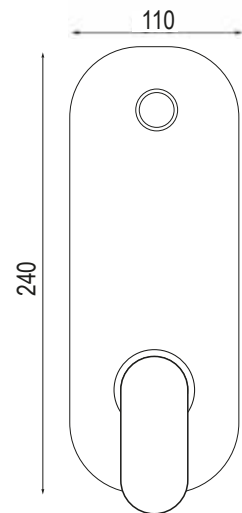

ART. PR-PT 6813

Passo rapido incasso Ø 3/4"

CROMO