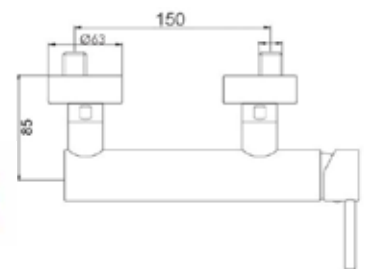

ART. PT 6820

Mix doccia esterno attacco da Ø 1/2 basso

CROMO

CA35-P