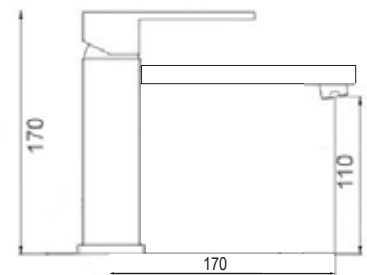

Mix lavabo interasse erogazione mm. 125  
senza scarico

CROMO

CA35-A

ART. PT 6830/17

Mix lavabo interasse erogazione mm. 170  
con scarico Ø 1"1/4

ART. PT 6835/17

Mix lavabo interasse erogazione mm. 170  
senza scarico

CROMO

CA35-A

ART. PT 6840

Mix bidet interasse erogazione mm. 100  
con scarico Ø 1"1/4

CROMO

CA35-A

ART. PT 6838/17 H20

Mix lavabo interasse erogazione mm. 170  
con prolunga H110 altezza erogazione H215  
senza scarico

ART. PT 6838/17 H27

Mix lavabo interasse erogazione mm. 170  
con prolunga H180 altezza erogazione H285  
senza scarico

CROMO

CA35-A

ART. PT 6834

Mix lavabo bocca alta girevole con scarico Ø 1"1/4

ART. PT 6836