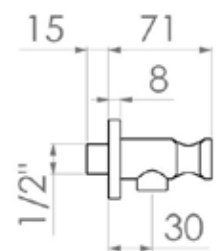

ART. PA 610

Presa acqua supporto fisso Ø 1/2 MINIMAL 28

CROMO

ART. FL 150 SI

Flessibile doccia SILVER PVC rinforzato
Ø 1/2 conico ANTITORSIONE

CROMO