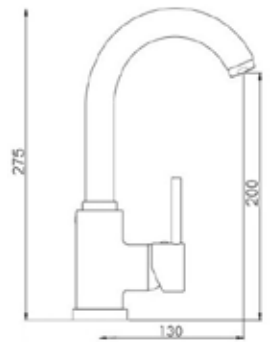

CROMO

CA35-A

ART. PT 6840

Mix bidet interasse erogazione mm. 100  
con scarico Ø 1"1/4

CROMO

CA35-A

ART. PT 6838/17 H20

Mix lavabo interasse erogazione mm. 170  
con prolunga H110 altezza erogazione H215  
senza scarico

ART. PT 6838/17 H27

Mix lavabo interasse erogazione mm. 170  
con prolunga H180 altezza erogazione H285  
senza scarico

CROMO

CA35-A

ART. PT 6834

Mix lavabo bocca alta girevole con scarico Ø 1"1/4

ART. PT 6836

Mix lavabo bocca alta girevole senza scarico

CROMO

ART. PT 6844

Mix bidet bocca alta girevole con scarico Ø 1"1/4

ART. PT 6846

Mix bidet bocca alta girevole senza scarico

ART. PT 6852

Mix lavabo a muro