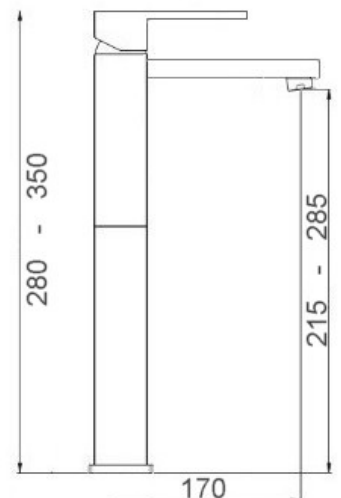

CROMO

CA35-A

ART. PT 6840

Mix bidet interasse erogazione mm. 100  
con scarico Ø 1"1/4

CROMO

CA35-A

ART. PT 6838/17 H20

Mix lavabo interasse erogazione mm. 170  
con prolunga H110 altezza erogazione H215  
senza scarico

ART. PT 6838/17 H27

Mix lavabo interasse erogazione mm. 170  
con prolunga H180 altezza erogazione H285  
senza scarico

CROMO

CA35-A

ART. PT 6834

Mix lavabo bocca alta girevole con scarico Ø 1"1/4

ART. PT 6836