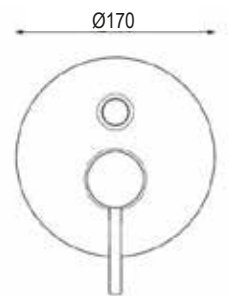

ART. ST 6150

Mix doccia incasso

CROMO

CA35-P

ART. ST 6157

Mix vasca/doccia incasso
con deviatore automatico

CROMO

CA35-P

MIX DOCCIA INCASSO UNIBLOK, DEVIATORE CERAMICO, 2-3-4 USCITE

ART. ST 61312

Mix doccia incasso
con deviatore 2 uscite

ART. ST 61413

Mix doccia incasso
con deviatore 3 uscite

ART. ST 61514

Mix doccia incasso
con deviatore 4 uscite

CROMO

CA35-P