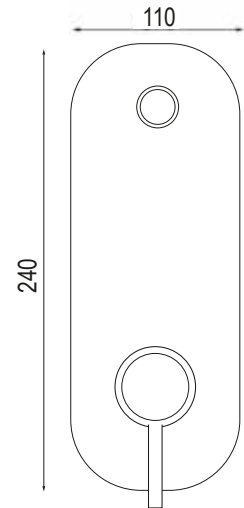

ART. PR-ST 6113

Passo rapido incasso Ø 3/4"

CROMO