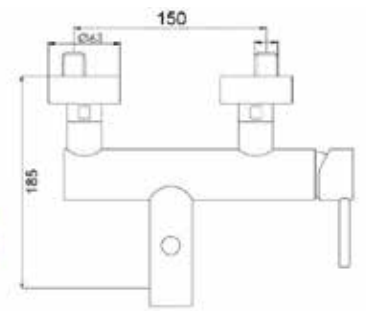

ART. ST 6110

Mix Vasca esterno deviatore automatico doccia e supporto duplex flessibile mt. 1,5

CROMO

CA35-P