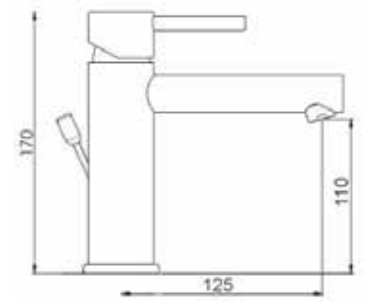

CA35-P

ART. ST 6112

Mix Vasca incasso a muro deviatore automatico doccia e supporto fisso flessibile mt. 1,5

CROMO

CA35-P

ART. ST 6120

Mix doccia esterno attacco da Ø 1/2 basso

CROMO

CA35-P

ART. ST 6125

Mix doccia esterno attacco da Ø 3/4 alto

CROMO

CA35-P

ART. ST 6130

Mix lavabo interasse erogazione mm. 125
con scarico Ø 1"1/4

ART. ST 6135

Mix lavabo interasse erogazione mm. 125
senza scarico

CROMO

CA35-A

ART. ST 6130/17

Mix lavabo interasse erogazione mm. 170
con scarico Ø 1"1/4

ART. ST 6135/17

Mix lavabo interasse erogazione mm. 170
senza scarico

CROMO

CA35-A

ART. ST 6140

Mix bidet interasse erogazione mm. 115
con scarico Ø 1"1/4

CROMO

CA35-A

ART. ST 6138/19 H22

Mix lavabo interasse erogazione mm. 170
prolungato interasse erogazione H22
senza scarico