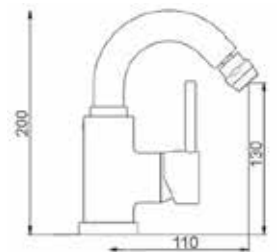

ART. ST 6138/19 H29

Mix lavabo interasse erogazione mm. 170
prolungato interasse erogazione H29
senza scarico

CROMO

CA35-A

ART. ST 6134

Mix lavabo bocca alta girevole con scarico Ø 1"1/4

ART. ST 6136

Mix lavabo bocca alta girevole senza scarico

CROMO

ART. ST 6144

Mix bidet bocca alta girevole con scarico Ø 1"1/4

ART. ST 6146

Mix bidet bocca alta girevole senza scarico

CROMO

ART. ST 6152

Mix lavabo a muro