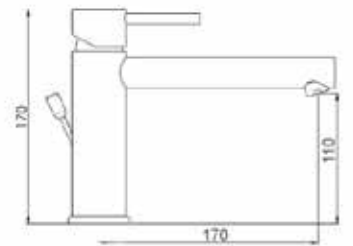

CA35-P

ART. ST 6112

Mix Vasca incasso a muro deviatore automatico doccia e supporto fisso flessibile mt. 1,5

CROMO

CA35-P

ART. ST 6120

Mix doccia esterno attacco da Ø 1/2 basso

CROMO

CA35-P

ART. ST 6125

Mix doccia esterno attacco da Ø 3/4 alto

CROMO

CA35-P

ART. ST 6130

Mix lavabo interasse erogazione mm. 125
con scarico Ø 1"1/4

ART. ST 6135

Mix lavabo interasse erogazione mm. 125
senza scarico

CROMO

CA35-A

ART. ST 6130/17

Mix lavabo interasse erogazione mm. 170
con scarico Ø 1"1/4

ART. ST 6135/17

Mix lavabo interasse erogazione mm. 170
senza scarico

CROMO

CA35-A

ART. ST 6140

Mix bidet interasse erogazione mm. 115
con scarico Ø 1"1/4

CROMO

CA35-A

ART. ST 6138/19 H22

Mix lavabo interasse erogazione mm. 170
prolungato interasse erogazione H22
senza scarico