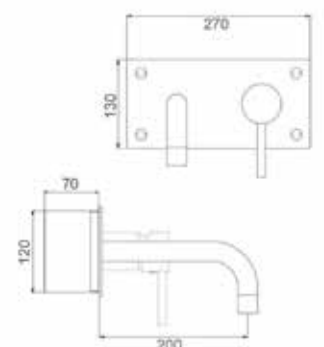

ART. ST 6134

Mix lavabo bocca alta girevole con scarico Ø 1"1/4

ART. ST 6136

Mix lavabo bocca alta girevole senza scarico

CROMO

ART. ST 6144

Mix bidet bocca alta girevole con scarico Ø 1"1/4

ART. ST 6146

Mix bidet bocca alta girevole senza scarico

CROMO

ART. ST 6152

Mix lavabo a muro

CROMO

ART. ST 6132

Mix lavabo incasso a muro

CROMO