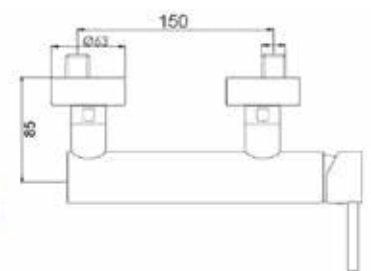

CA35-P

ART. ST 6112

Mix Vasca incasso a muro deviatore automatico doccia e supporto fisso flessibile mt. 1,5

CROMO

CA35-P

ART. ST 6120

Mix doccia esterno attacco da Ø 1/2 basso

CROMO

CA35-P

ART. ST 6125

Mix doccia esterno attacco da Ø 3/4 alto

CROMO

CA35-P

ART. ST 6130

Mix lavabo interasse erogazione mm. 125
con scarico Ø 1"1/4

ART. ST 6135

Mix lavabo interasse erogazione mm. 125
senza scarico

CROMO

CA35-A

ART. ST 6130/17

Mix lavabo interasse erogazione mm. 170
con scarico Ø 1"1/4

ART. ST 6135/17

Mix lavabo interasse erogazione mm. 170
senza scarico

CROMO

CA35-A

ART. ST 6140

Mix bidet interasse erogazione mm. 115
con scarico Ø 1"1/4

CROMO

CA35-A

ART. ST 6138/19 H22

Mix lavabo interasse erogazione mm. 170
prolungato interasse erogazione H22
senza scarico