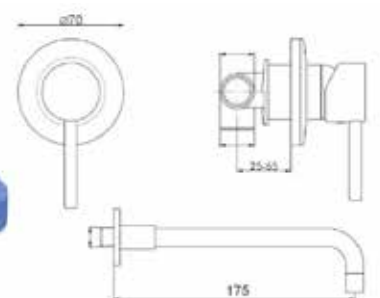

ART. ST 6152

Mix lavabo a muro

CROMO

ART. ST 6132

Mix lavabo incasso a muro

CROMO