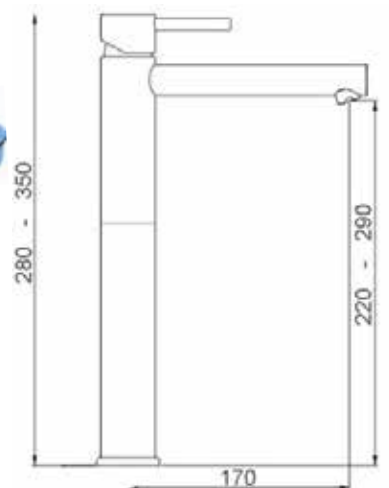

Mix lavabo interasse erogazione mm. 125
senza scarico

CROMO

CA35-A

ART. ST 6130/17

Mix lavabo interasse erogazione mm. 170
con scarico Ø 1"1/4

ART. ST 6135/17

Mix lavabo interasse erogazione mm. 170
senza scarico

CROMO

CA35-A

ART. ST 6140

Mix bidet interasse erogazione mm. 115
con scarico Ø 1"1/4

CROMO

CA35-A

ART. ST 6138/19 H22

Mix lavabo interasse erogazione mm. 170
prolungato interasse erogazione H22
senza scarico

ART. ST 6138/19 H29

Mix lavabo interasse erogazione mm. 170
prolungato interasse erogazione H29
senza scarico

CROMO

CA35-A

ART. ST 6134

Mix lavabo bocca alta girevole con scarico Ø 1"1/4

ART. ST 6136

Mix lavabo bocca alta girevole senza scarico