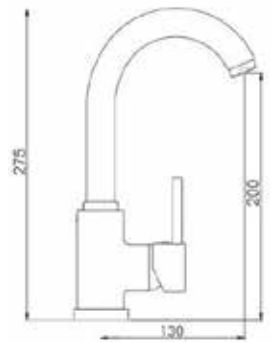

CA35-P

ART. ST 6125

Mix doccia esterno attacco da Ø 3/4 alto

CROMO

CA35-P

ART. ST 6130

Mix lavabo interasse erogazione mm. 125
con scarico Ø 1"1/4

ART. ST 6135

CROMO

CA35-A

ART. ST 6140

Mix bidet interasse erogazione mm. 115
con scarico Ø 1"1/4

CROMO

CA35-A

ART. ST 6138/19 H22

Mix lavabo interasse erogazione mm. 170
prolungato interasse erogazione H22
senza scarico

ART. ST 6138/19 H29

Mix lavabo interasse erogazione mm. 170
prolungato interasse erogazione H29
senza scarico

CROMO

CA35-A

ART. ST 6134

Mix lavabo bocca alta girevole con scarico Ø 1"1/4

ART. ST 6136

Mix lavabo bocca alta girevole senza scarico

CROMO

ART. ST 6144

Mix bidet bocca alta girevole con scarico Ø 1"1/4

ART. ST 6146

Mix bidet bocca alta girevole senza scarico

CROMO

ART. ST 6152

Mix lavabo a muro