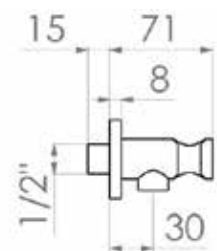

ART. DO140

Doccia STAR, 1 getto anticalcare Ø 32

CROMO

ART. PA 610

Presa acqua supporto fisso Ø 1/2 MINIMAL 28

CROMO

ART. FL 150 SI

Flessibile doccia SILVER PVC rinforzato
Ø 1/2 conico ANTITORSIONE