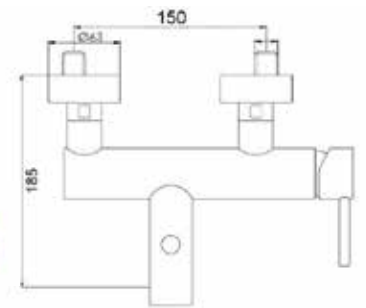

CA35-P

ART. ST 6112

Mix Vasca incasso a muro deviatore automatico doccia e supporto fisso flessibile mt. 1,5

CROMO

CA35-P

ART. ST 6120

Mix doccia esterno attacco da Ø 1/2 basso

CROMO

CA35-P

ART. ST 6125

Mix doccia esterno attacco da Ø 3/4 alto

CROMO

CA35-P

ART. ST 6130

Mix lavabo interasse erogazione mm. 125
con scarico Ø 1"1/4

ART. ST 6135

Mix lavabo interasse erogazione mm. 125
senza scarico

CROMO

CA35-A

ART. ST 6130/17

Mix lavabo interasse erogazione mm. 170
con scarico Ø 1"1/4

ART. ST 6135/17

Mix lavabo interasse erogazione mm. 170
senza scarico

CROMO

CA35-A

ART. ST 6140

Mix bidet interasse erogazione mm. 115
con scarico Ø 1"1/4

CROMO

CA35-A

ART. ST 6138/19 H22

Mix lavabo interasse erogazione mm. 170
prolungato interasse erogazione H22
senza scarico