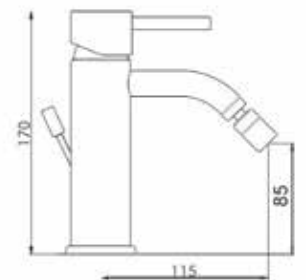

CA35-P

ART. ST 6125

Mix doccia esterno attacco da Ø 3/4 alto

CROMO

CA35-P

ART. ST 6130

Mix lavabo interasse erogazione mm. 125
con scarico Ø 1"1/4

ART. ST 6135

Mix lavabo interasse erogazione mm. 125
senza scarico

CROMO

CA35-A

ART. ST 6130/17

Mix lavabo interasse erogazione mm. 170
con scarico Ø 1"1/4

ART. ST 6135/17

Mix lavabo interasse erogazione mm. 170
senza scarico

CROMO

CA35-A

ART. ST 6140

Mix bidet interasse erogazione mm. 115
con scarico Ø 1"1/4

CROMO

CA35-A

ART. ST 6138/19 H22

Mix lavabo interasse erogazione mm. 170
prolungato interasse erogazione H22
senza scarico

ART. ST 6138/19 H29

Mix lavabo interasse erogazione mm. 170
prolungato interasse erogazione H29
senza scarico

CROMO

CA35-A

ART. ST 6134

Mix lavabo bocca alta girevole con scarico Ø 1"1/4

ART. ST 6136

Mix lavabo bocca alta girevole senza scarico