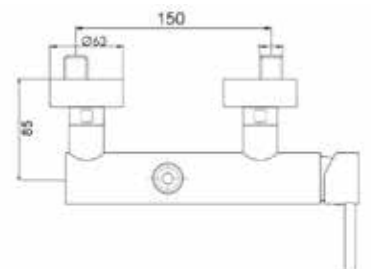

CA35-P

ART. ST 6112

Mix Vasca incasso a muro deviatore automatico doccia e supporto fisso flessibile mt. 1,5

CROMO

CA35-P

ART. ST 6120

Mix doccia esterno attacco da Ø 1/2 basso

CROMO

CA35-P

ART. ST 6125

Mix doccia esterno attacco da Ø 3/4 alto

CROMO

CA35-P

ART. ST 6130

Mix lavabo interasse erogazione mm. 125
con scarico Ø 1"1/4

ART. ST 6135

Mix lavabo interasse erogazione mm. 125
senza scarico

CROMO

CA35-A

ART. ST 6130/17

Mix lavabo interasse erogazione mm. 170
con scarico Ø 1"1/4

ART. ST 6135/17

Mix lavabo interasse erogazione mm. 170
senza scarico

CROMO

CA35-A

ART. ST 6140

Mix bidet interasse erogazione mm. 115
con scarico Ø 1"1/4

CROMO

CA35-A

ART. ST 6138/19 H22

Mix lavabo interasse erogazione mm. 170
prolungato interasse erogazione H22
senza scarico