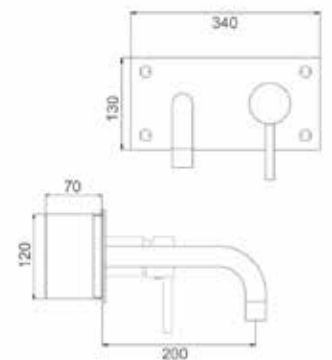

CA35-P

ART. ST 6112

Mix Vasca incasso a muro deviatore automatico doccia e supporto fisso flessibile mt. 1,5

CROMO

CA35-P

ART. ST 6120

Mix doccia esterno attacco da Ø 1/2 basso

CROMO

CA35-P

ART. ST 6125

Mix doccia esterno attacco da Ø 3/4 alto

CROMO

CA35-P

ART. ST 6130

Mix lavabo interasse erogazione mm. 125
con scarico Ø 1"1/4

ART. ST 6135

Mix lavabo interasse erogazione mm. 125
senza scarico

CROMO

CA35-A

ART. ST 6130/17

Mix lavabo interasse erogazione mm. 170
con scarico Ø 1"1/4

ART. ST 6135/17

Mix lavabo interasse erogazione mm. 170
senza scarico

CROMO

CA35-A

ART. ST 6140

Mix bidet interasse erogazione mm. 115
con scarico Ø 1"1/4

CROMO

CA35-A

ART. ST 6138/19 H22

Mix lavabo interasse erogazione mm. 170
prolungato interasse erogazione H22
senza scarico