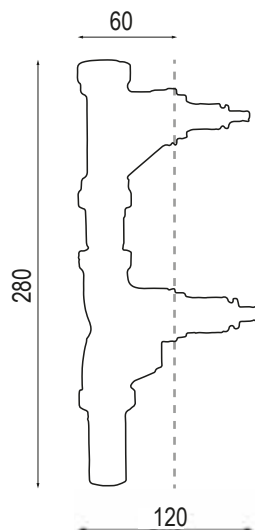

# UNIBLOCK SHARK

ART. UNK 0013

Corpo incasso 3/4 UNIBLOCK  
con passo rapido e saracinesca  
a passaggio totale antibloccaggio

## SOLUZIONE 1 PIASTRA UNICA

ART. UNK-SH 8513

Uniblock  
Passo rapido incasso Ø 3/4"  
Rubinetto incasso Ø 3/4 a passaggio totale  
Antibloccaggio

CROMO

## SOLUZIONE 2 PIASTRE SEPARATE

ART. UNK2-SH 8523

Uniblock  
Passo rapido incasso Ø 3/4"  
Rubinetto incasso Ø 3/4 a passaggio totale  
Antibloccaggio

CROMO