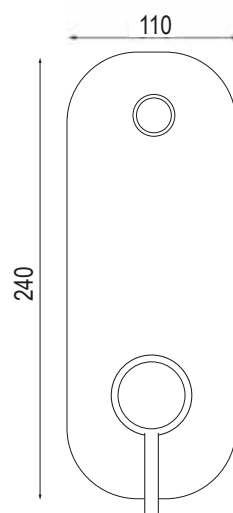

# UNIBLOCK SHARK

ART. UNK 0013

Corpo incasso 3/4 UNIBLOCK  
con passo rapido e saracinesca  
a passaggio totale antibloccaggio

## SOLUZIONE 1 PIASTRA UNICA

ART. UNK-SH 8513

Uniblock  
Passo rapido incasso Ø 3/4"  
Rubinetto incasso Ø 3/4 a passaggio totale  
Antibloccaggio

CROMO

## SOLUZIONE 2 PIASTRE SEPARATE

ART. UNK2-SH 8523

Uniblock  
Passo rapido incasso Ø 3/4"  
Rubinetto incasso Ø 3/4 a passaggio totale  
Antibloccaggio

CROMO