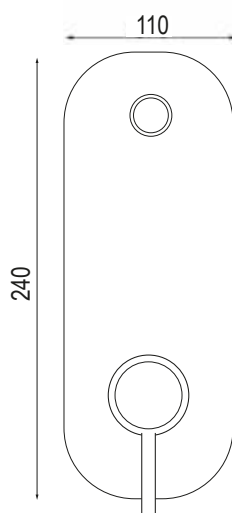

# UNIBLOCK STYLE

ART. UNK 0013

Corpo incasso 3/4 UNIBLOCK  
con passo rapido e saracinesca  
a passaggio totale antibloccaggio

## SOLUZIONE 1 PIASTRA UNICA

ART. UNK-ST 6113

Uniblock  
Passo rapido incasso Ø 3/4"  
Rubinetto incasso Ø 3/4 a passaggio totale  
Antibloccaggio

CROMO

## SOLUZIONE 2 PIASTRE SEPARATE

ART. UNK2-ST 6123

Uniblock  
Passo rapido incasso Ø 3/4"  
Rubinetto incasso Ø 3/4 a passaggio totale  
Antibloccaggio

CROMO