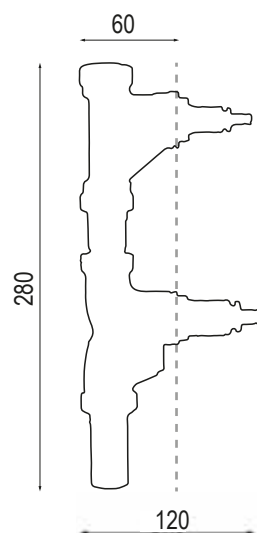

# UNIBLOCK STYLE

ART. UNK 0013

Corpo incasso 3/4 UNIBLOCK  
con passo rapido e saracinesca  
a passaggio totale antibloccaggio

## SOLUZIONE 1 PIASTRA UNICA

ART. UNK-ST 6113

Uniblock  
Passo rapido incasso Ø 3/4"  
Rubinetto incasso Ø 3/4 a passaggio totale  
Antibloccaggio

CROMO

## SOLUZIONE 2 PIASTRE SEPARATE

ART. UNK2-ST 6123

Uniblock  
Passo rapido incasso Ø 3/4"  
Rubinetto incasso Ø 3/4 a passaggio totale  
Antibloccaggio

CROMO