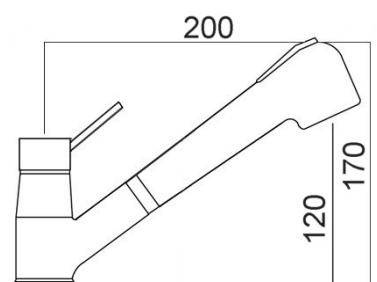

CA35-P

ART. KSH 11120

Mix lavello  
bocca estraibile  
2 getti

CROMO

CA35-P