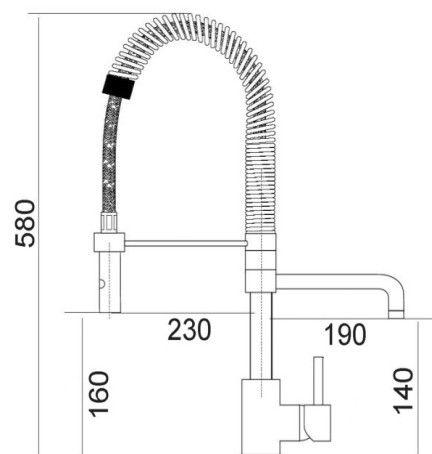

# KITCHEN doccia estraibile

ART. KSH 83050

Mix lavello  
bocca alta a MOLLA  
doccia a due getti

CROMO

ART. KSH 83060

Mix lavello  
bocca alta a MOLLA  
doccia a due getti

CROMO

ART. KSH 83065

Mix lavello  
bocca alta a MOLLA  
doccia a due getti  
bocca girevole

CROMO