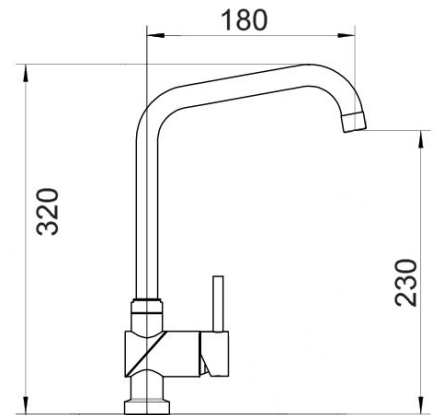

KITCHEN reclinabile

ART. K 22030

Mix lavello
bocca reclinabile
SOTTOFINESTRA

CROMO

CA40-P