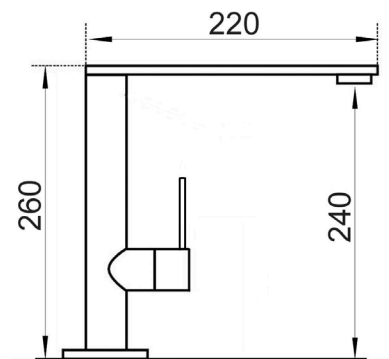

CA35-

ART. K 8800

Mix lavello  
bocca girevole PIATTA

CROMO

CA25-P

ART. KFL 9800

Mix lavello  
bocca girevole FLAT

CROMO