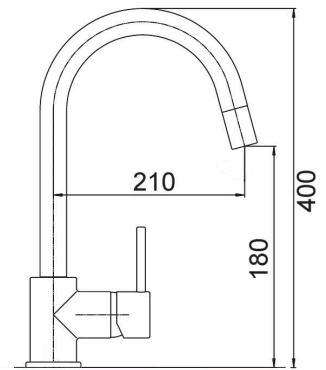

# KITCHEN doccia estraibile

ART. KSH 85090

Mix lavello ALTO  
bocca estraibile  
1 getto

CROMO

ART. K 85000

Mix lavello ALTO  
bocca estraibile  
2 getti

CROMO

ART. K 70095