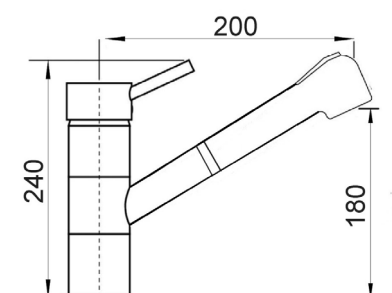

Mix lavello  
bocca estraibile  
1 getto

CROMO

ART. K 70120

Mix lavello  
bocca girevole FLAT

CROMO