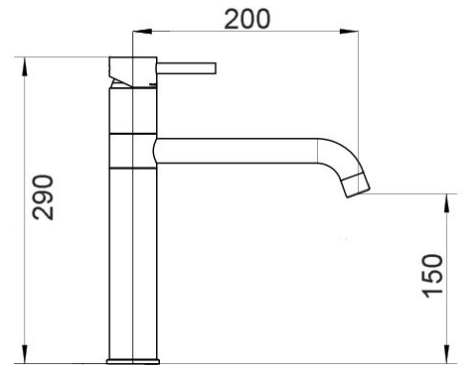

# KITCHEN design

ART. KSH 85080

Mix lavello ALTO  
bocca girevole

CROMO

CA35-P

ART. KUP 47080

Mix lavello ALTO  
bocca girevole PIATTA

CROMO