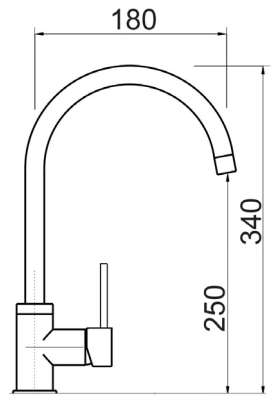

# KITCHEN

ART. KSH 83020

Mix lavello ARCO  
bocca alta girevole  
leva laterale

CROMO

CA35-

ART. KSH 83030

Mix lavello PONTE  
bocca alta girevole  
leva laterale

CROMO