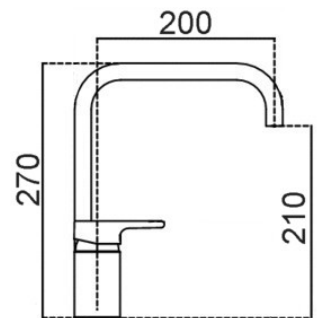

CA35-P

ART. KEL 44030

Mix lavello PONTE  
bocca alta girevole  
snodata

CROMO

CA35-P

ART. KSH 44020

Mix lavello ARCO  
bocca alta girevole  
snodata  
CROMO

CA35-P