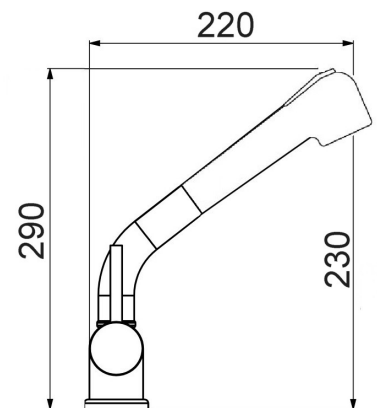

ART. KSH 11120

Mix lavello
bocca estraibile
2 getti

CROMO

CA35-P