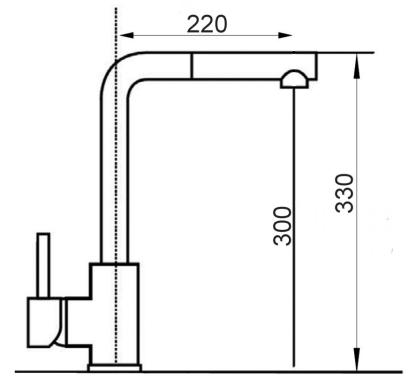

ART. KSH 85090

Mix lavello ALTO
bocca estraibile
1 getto

CROMO