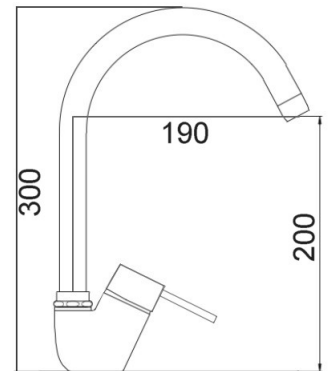

# KITCHEN

ART. KSH 14020

Mix lavello ARCO  
bocca alta girevole  
leva laterale

CROMO

CA35-P

ART. KSH 10080

Mix lavello  
bocca girevole

CROMO