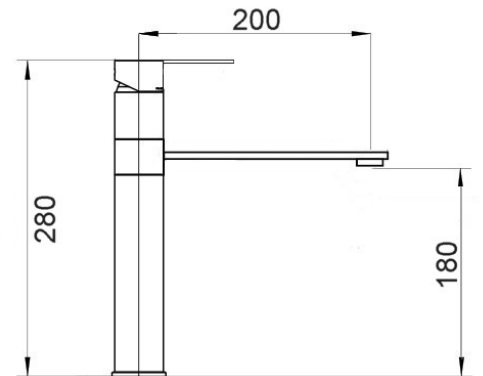

ART. KUP 47080

Mix lavello ALTO
bocca girevole PIATTA

CROMO

CA35-

ART. K 8800

Mix lavello
bocca girevole PIATTA

CROMO

CA25-P