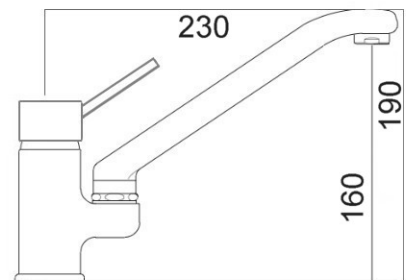

CA35-P

ART. KSH 45130

Mix lavello  
bocca girevole  
snodata

CROMO

CA35-

ART. KSH 8570

Mix lavello a muro  
bocca girevole

CROMO