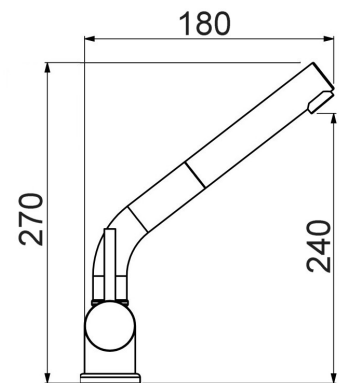

# KITCHEN doccia estraibile

ART. KSH 84090

Mix lavello  
bocca estraibile  
1 getto

CROMO

CA35-P

ART. KSH 84120

Mix lavello  
bocca estraibile  
2 getti

CROMO