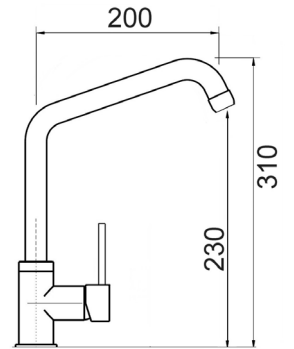

# KITCHEN

ART. KSH 83020

Mix lavello ARCO  
bocca alta girevole  
leva laterale

CROMO

CA35-

ART. KSH 83030

Mix lavello PONTE  
bocca alta girevole  
leva laterale

CROMO

CA35-P

ART. KEL 44030

Mix lavello PONTE  
bocca alta girevole  
snodata

CROMO

CA35-P

ART. KSH 44020

Mix lavello ARCO  
bocca alta girevole  
snodata  
CROMO

CA35-P