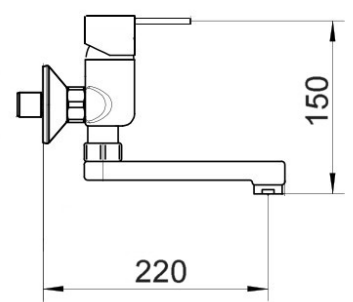

KITCHEN

ART. KSH 14020

Mix lavello ARCO
bocca alta girevole
leva laterale

CROMO

CA35-P

ART. KSH 10080

Mix lavello
bocca girevole

CROMO

CA35-P

ART. KSH 45130

Mix lavello
bocca girevole
snodata

CROMO

CA35-

ART. KSH 8570

Mix lavello a muro
bocca girevole

CROMO

CA35-P