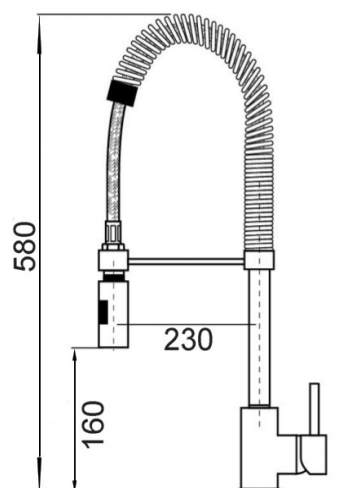

# KITCHEN doccia estraibile

ART. KSH 83050

Mix lavello  
bocca alta a MOLLA  
doccia a due getti

CROMO

ART. KSH 83060

Mix lavello  
bocca alta a MOLLA  
doccia a due getti

CROMO

ART. KSH 83065