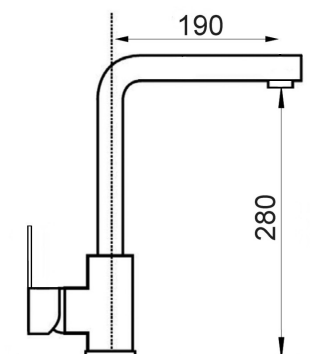

KITCHEN design

ART. KSH 85080

Mix lavello ALTO
bocca girevole

CROMO

CA35-P

ART. KUP 47080

Mix lavello ALTO
bocca girevole PIATTA

CROMO

CA35-

ART. K 8800

Mix lavello
bocca girevole PIATTA

CROMO

CA25-P

ART. KFL 9800

Mix lavello
bocca girevole FLAT

CROMO

CA25-P