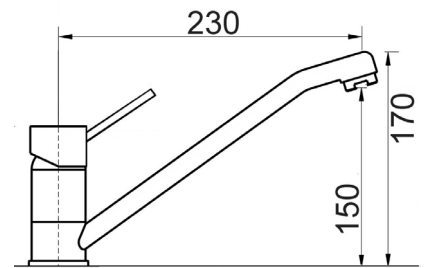

ART. KSH 45130

Mix lavello
bocca girevole
snodata

CROMO

CA35-