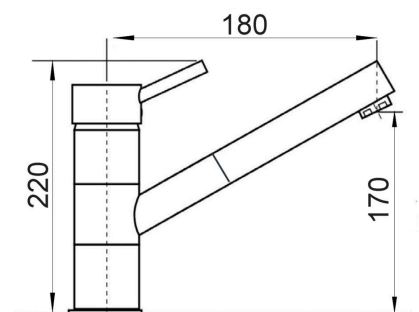

ART. K 70095

Mix lavello
bocca estraibile
1 getto

CROMO