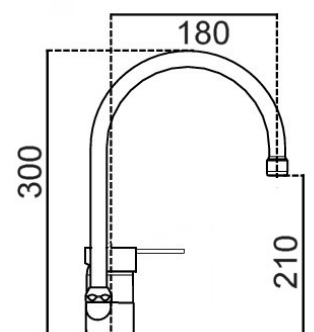

CA35-P

ART. KEL 44030

Mix lavello PONTE  
bocca alta girevole  
snodata

CROMO

CA35-P

ART. KSH 44020

Mix lavello ARCO  
bocca alta girevole  
snodata  
CROMO

CA35-P