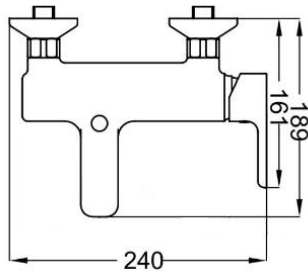

ART. LL9820

Mix Doccia esterno attacco basso 1/2

CROMO
 NERO OPACO
 BIANCO OPACO
 NICKEL
 SPAZZOLATO