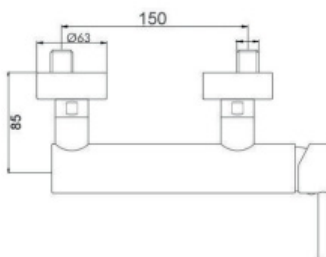

ART. LL9825

Mix Doccia esterno attacco alto 3/4

CROMO
 NERO OPACO
 BIANCO OPACO
 NICKEL
 SPAZZOLATO