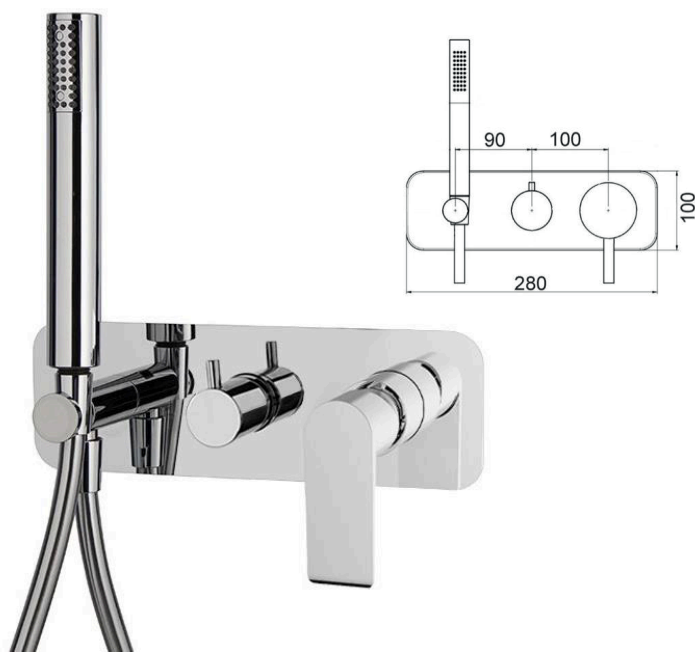

ART. LL9810

Mix Vasca esterno deviatore automatico doccia supporto - flessibile 1,5 mt

CROMO
 NERO OPACO
 BIANCO OPACO
 NICKEL
 SPAZZOLATO

ART. LL9815

Mix Vasca esterno deviatore automatico senza kit doccia

CROMO
 NERO OPACO

 BIANCO OPACO
 NICKEL

 SPAZZOLATO

ART. LL98UNK312

Mix Doccia incasso con kit doccino
deviatore ceramico 2 USCITE

CROMO
 NERO OPACO

 BIANCO OPACO
 NICKEL

 SPAZZOLATO

ART. LL98UNK413

Mix Doccia incasso con kit doccino
deviatore ceramico 3 USCITE

CROMO
 NERO OPACO

 BIANCO OPACO
 NICKEL

 SPAZZOLATO

ELLE PASSO RAPIDO

ART. UNK-LL9813

UNIBLOCK Passo rapido incasso 3/4
Rubinetto incasso passaggio totale 3/4
ANTIBLOCCAGGIO