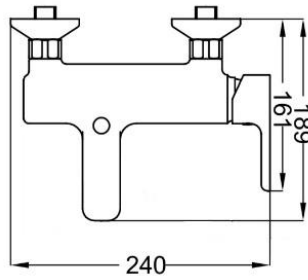

ART. LL9810

Mix Vasca esterno deviatore automatico doccia supporto - flessibile 1,5 mt

CROMO
 NERO OPACO
 BIANCO OPACO
 NICKEL
 SPAZZOLATO

ART. LL9815

Mix Vasca esterno deviatore automatico senza kit doccia