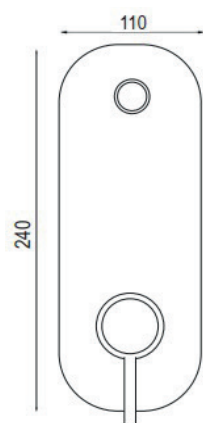

ART. LL98UNK413

Mix Doccia incasso con kit doccino
deviatore ceramico 3 USCITE

CROMO
 NERO OPACO

 BIANCO OPACO
 NICKEL

 SPAZZOLATO

ELLE PASSO RAPIDO

ART. UNK-LL9813

UNIBLOCK Passo rapido incasso 3/4
Rubinetto incasso passaggio totale 3/4
ANTIBLOCCAGGIO

■ CROMO ■ NERO OPACO BIANCO OPACO ■ NICKEL SPAZZOLATO

ART. PR-LL9813

Passo rapido
incasso 3/4

■ CROMO ■ NERO OPACO BIANCO OPACO ■ NICKEL SPAZZOLATO

ART. RPT4820-MN

Rubinetto incasso
passaggio totale 1/2

■ CROMO ■ NERO OPACO BIANCO OPACO ■ NICKEL SPAZZOLATO