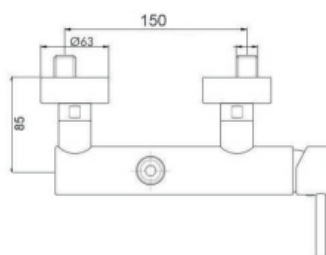

ART. LL9810

Mix Vasca esterno deviatore automatico doccia supporto - flessibile 1,5 mt

CROMO
 NERO OPACO
 BIANCO OPACO
 NICKEL
 SPAZZOLATO

ART. LL9815

Mix Vasca esterno deviatore automatico senza kit doccia

CROMO
 NERO OPACO
 BIANCO OPACO
 NICKEL
 SPAZZOLATO

ART. LL9820

Mix Doccia esterno attacco basso 1/2

CROMO
 NERO OPACO
 BIANCO OPACO
 NICKEL
 SPAZZOLATO

ART. LL9825

Mix Doccia esterno attacco alto 3/4

CROMO
 NERO OPACO
 BIANCO OPACO
 NICKEL
 SPAZZOLATO