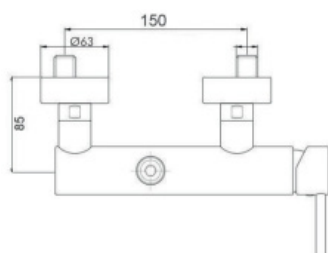

ART. IR7325

Mix Doccia esterno
attacco alto 3/4

CROMO
 NERO OPACO
 BIANCO OPACO
 NICKEL
 SPAZZOLATO

CA35-P