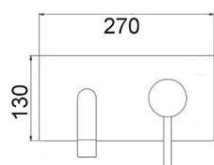

IRA

ART. IR7352

Mix Lavabo incasso a muro
due piastre

CROMO

NERO OPACO
BIANCO OPACO

NICKEL
SPAZZOLATO

CA35-P

ART. IR7332

Mix Lavabo incasso a muro
piastra unica

CROMO

NERO OPACO
BIANCO OPACO

NICKEL
SPAZZOLATO

CA35-P