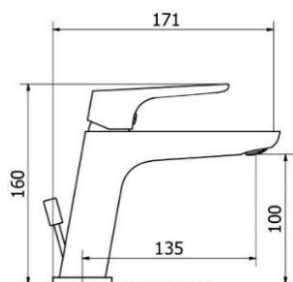

CROMO
 NERO OPACO
 BIANCO OPACO
 NICKEL
 SPAZZOLATO

CA35-P

IRA

ART. IR7330

Mix Lavabo erogazione mm.135
con scarico Ø 1"1/4

 CROMO

ART. IR7335

Mix Lavabo erogazione mm.135
senza scarico