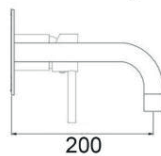

IRA

ART. IR7352

Mix Lavabo incasso a muro
due piastre

CROMO

NERO OPACO
BIANCO OPACO

NICKEL
SPAZZOLATO

CA35-P

ART. IR7332

Mix Lavabo incasso a muro
piastra unica

CROMO

NERO OPACO
BIANCO OPACO

NICKEL
SPAZZOLATO

CA35-P