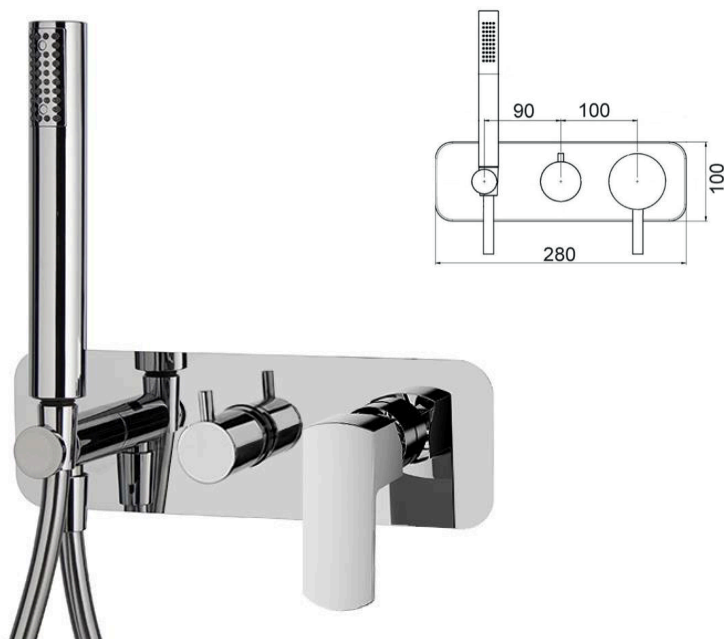

ART. IR73UNK413

Mix Doccia incasso con kit doccino
deviatore ceramico 3 USCITE

☐ CROMO
☒ NERO OPACO
☒ BIANCO OPACO
☐ NICKEL
☐ SPAZZOLATO