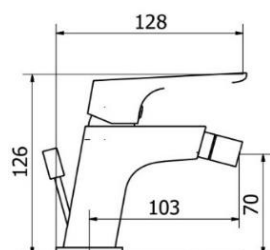

ART. IR7338/21 H21

Mix Lavabo erogazione mm.210
altezza erogazione mm.210
senza scarico

 CROMO  NERO OPACO
 BIANCO OPACO  NICKEL
SPAZZOLATO

NOTE

IRA

ART. IR7352

Mix Lavabo incasso a muro
due piastre

CROMO