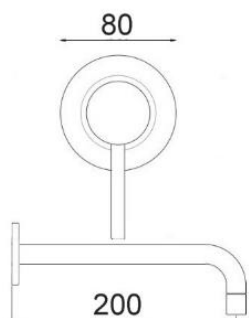

CROMO
 NERO OPACO
 BIANCO OPACO
 NICKEL
 SPAZZOLATO

CA35-P

IRA

ART. IR7330

Mix Lavabo erogazione mm.135
con scarico Ø 1"1/4

 CROMO

ART. IR7335

Mix Lavabo erogazione mm.135
senza scarico

ART. IR7338/21 H21

Mix Lavabo erogazione mm.210
altezza erogazione mm.210
senza scarico

 CROMO  NERO OPACO
 BIANCO OPACO  NICKEL
SPAZZOLATO

NOTE

IRA

ART. IR7352

Mix Lavabo incasso a muro
due piastre

CROMO