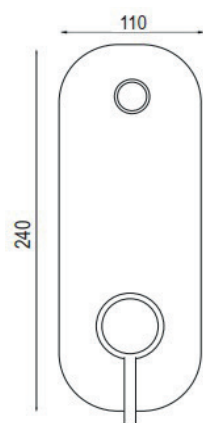

CROMO
 NERO OPACO
 BIANCO OPACO
 NICKEL
 SPAZZOLATO

ART. IR73UNK413

Mix Doccia incasso con kit doccino
deviatore ceramico 3 USCITE

CROMO
 NERO OPACO
 BIANCO OPACO
 NICKEL
 SPAZZOLATO

IRA PASSO RAPIDO

ART. UNK-IR7313