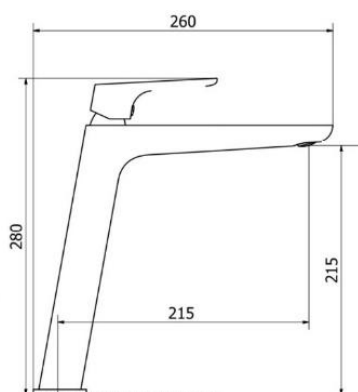

 CROMO  NERO OPACO
 BIANCO OPACO  NICKEL
SPAZZOLATO

ART. IR7340

Mix Bidet erogazione mm.103
con scarico 1"1/4

 CROMO

ART. IR7345

Mix Bidet erogazione mm.103
senza scarico

 CROMO  NERO OPACO
 BIANCO OPACO  NICKEL
SPAZZOLATO

ART. IR7338/21 H21

Mix Lavabo erogazione mm.210
altezza erogazione mm.210
senza scarico

 CROMO  NERO OPACO
 BIANCO OPACO  NICKEL
SPAZZOLATO

NOTE

IRA

ART. IR7352

Mix Lavabo incasso a muro
due piastre

CROMO