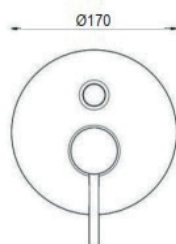

ART. IR73514

Mix Doccia incasso deviatore ceramico 4 USCITE

☐ CROMO
☒ NERO OPACO
☒ BIANCO OPACO
☐ NICKEL
☐ SPAZZOLATO