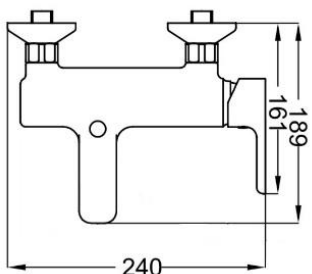

ART. IR7310

Mix Vasca esterno deviatore automatico doccia
supporto - flessibile 1,5 mt

CROMO
 NERO OPACO
 BIANCO OPACO
 NICKEL
 SPAZZOLATO

CA35-D

ART. IR7315

Mix Vasca esterno deviatore automatico
senza kit doccia

CROMO
 NERO OPACO
 BIANCO OPACO
 NICKEL
 SPAZZOLATO

CA35-P

IRA

ART. IR7330

Mix Lavabo erogazione mm.135
con scarico Ø 1"1/4

 CROMO

ART. IR7335

Mix Lavabo erogazione mm.135
senza scarico