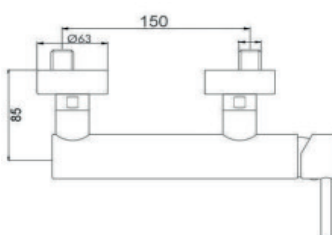

ART. IR7320

Mix Doccia esterno
attacco basso 1/2

CROMO
 NERO OPACO
 BIANCO OPACO
 NICKEL
 SPAZZOLATO

CA35-P