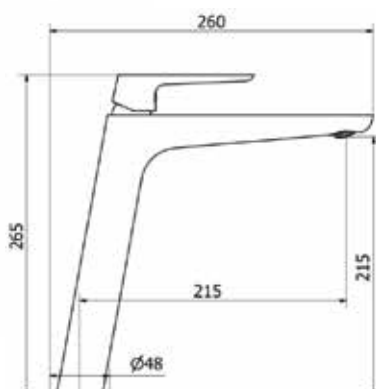

ART. MY9938/21 H21

Mix Lavabo erogazione mm.210
altezza erogazione mm.210
senza scarico

CROMO NERO OPACO
 BIANCO OPACO NICKEL
SPAZZOLATO

NOTE