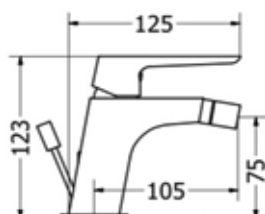

ART. MY9940

Mix Bidet erogazione mm. 105
con scarico 1"1/4

CROMO

ART. MY9945

Mix Bidet erogazione mm. 105
senza scarico

CROMO NERO OPACO
 BIANCO OPACO NICKEL
SPAZZOLATO