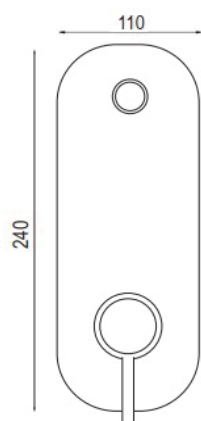

MYA PASSO RAPIDO

ART. UNK-MY9913

UNIBLOCK Passo rapido incasso 3/4
Rubinetto incasso passaggio totale 3/4
ANTIBLOCCAGGIO

■ CROMO   ■ NERO OPACO   ■ NICKEL
                 ■ BIANCO OPACO   ■ SPAZZOLATO