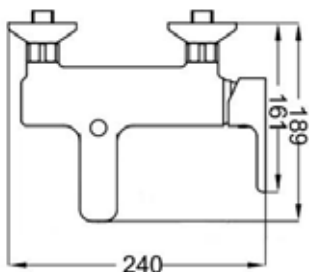

CA35-D

ART. MY9920

Mix Doccia esterno
attacco basso 1/2

CROMO
 NERO OPACO
 BIANCO OPACO
 NICKEL
 SPAZZOLATO