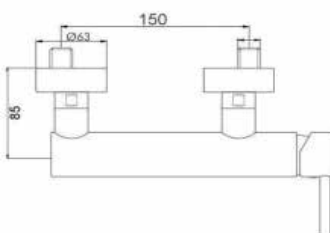

CA35-P

ART. MY9925

Mix Doccia esterno
attacco alto 3/4

CROMO
 NERO OPACO
 BIANCO OPACO
 NICKEL
 SPAZZOLATO