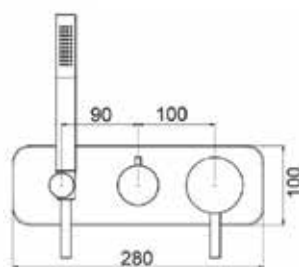

ART. MY99UNK312

Mix Doccia incasso con kit doccino
deviatore ceramico 2 USCITE

- CROMO
- NERO OPACO
- BIANCO OPACO
- NICKEL SPAZZOLATO

ART. MY99UNK413

Mix Doccia incasso con kit doccino
deviatore ceramico 3 USCITE

- CROMO
- NERO OPACO
- BIANCO OPACO
- NICKEL SPAZZOLATO