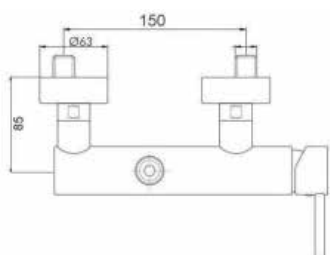

ART. MY9910

Mix Vasca esterno deviatore automatico
doccia supporto - flessibile 1,5 mt

CROMO
 NERO OPACO
 BIANCO OPACO
 NICKEL
 SPAZZOLATO

CA35-D

ART. MY9915

Mix Vasca esterno deviatore automatico
senza kit doccia

CROMO
 NERO OPACO
 BIANCO OPACO
 NICKEL
 SPAZZOLATO

CA35-D

ART. MY9920

Mix Doccia esterno
attacco basso 1/2

CROMO
 NERO OPACO
 BIANCO OPACO
 NICKEL
 SPAZZOLATO

CA35-P

ART. MY9925

Mix Doccia esterno
attacco alto 3/4

CROMO
 NERO OPACO
 BIANCO OPACO
 NICKEL
 SPAZZOLATO

CA35-P