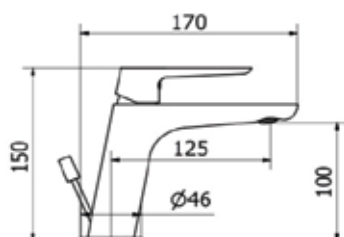

## ART. MY9930

Mix Lavabo interasse erogazione mm. 125  
con scarico Ø 1"1/4

 CROMO