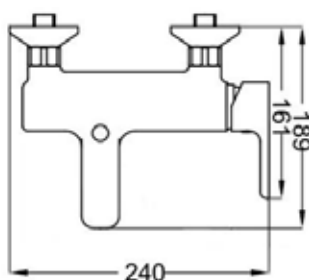

ART. MY9910

Mix Vasca esterno deviatore automatico
doccia supporto - flessibile 1,5 mt

CROMO
 NERO OPACO
 BIANCO OPACO
 NICKEL
 SPAZZOLATO

CA35-D

ART. MY9915

Mix Vasca esterno deviatore automatico
senza kit doccia

CROMO
 NERO OPACO
 BIANCO OPACO
 NICKEL
 SPAZZOLATO