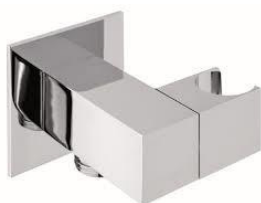

ART. PA520 - OTTONE

Pres a acqua 1/2"

CROMO NERO OPACO BIANCO OPACO NICKEL SPAZZOLATO

ART. PA620 - OTTONE

Pres a acqua 1/2" con supporto fisso SQUARE

CROMO NERO OPACO BIANCO OPACO NICKEL SPAZZOLATO

ART. PA720 - OTTONE