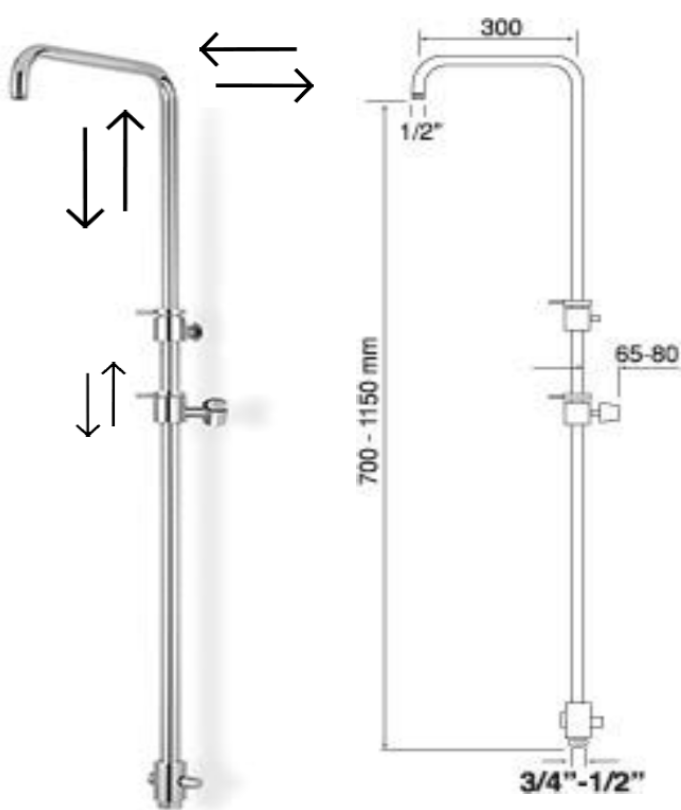

BRACCI DOCCIA

ART. BD2200D/35
Braccio doccia SHARK CURVO DEVIATORE
35

■ CROMO

ART. BD5800/35
Braccio doccia SHARK CURVO SNODATO
35

■ CROMO

ART. BD9800/35
Braccio doccia ELLÉ H20
35

■ CROMO

ART. BD2110/35
Braccio doccia PONTE H20
35

■ CROMO

ART. BD2115/35
Braccio doccia ARCO H20
35

■ CROMO

ART. BD2120
Braccio doccia TUBO SOFFITTO
10, 15, 20, 25, 30, 40, 50

■ CROMO

COLONNE DOCCIA

ART.CD2058

Colonna Doccia con deviatore automatico
ALTEZZA REGOLABILE E ORIENTABILE