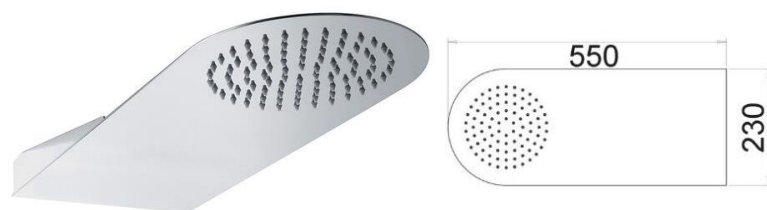

ART. SD9002A
Soffione doccia 1GETTO 3mm

■ CROMO