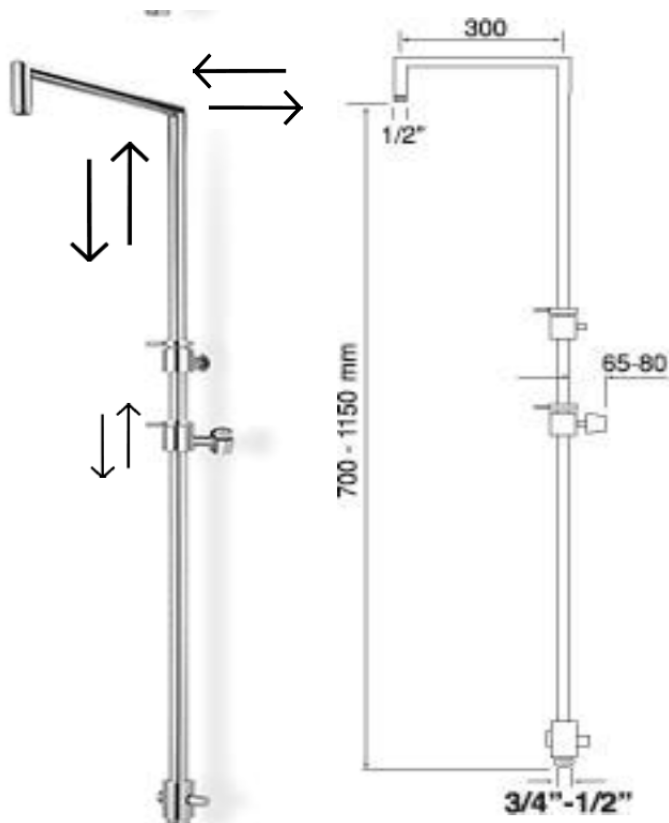

ART.CD2063

Colonna Doccia con deviatore automatico
ALTEZZA REGOLABILE E ORIENTABILE

ART.SH8525

Mix Doccia esterno

ART.PA634

Preso acqua 1/2 x 3/4

ART.PA635

Preso acqua 1/2 x 3/4 x 1/2

CROMO