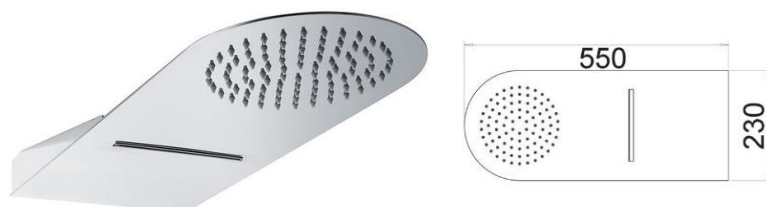

ART. SD9002A/2G
Soffione doccia 2GETTI 3mm

■ CROMO