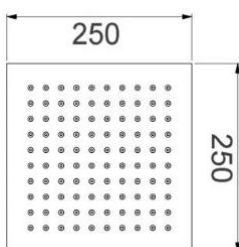

ART. SD6002A/250 ISPEZIONABILE

Soffione doccia QUADRO 9mm OTTONE