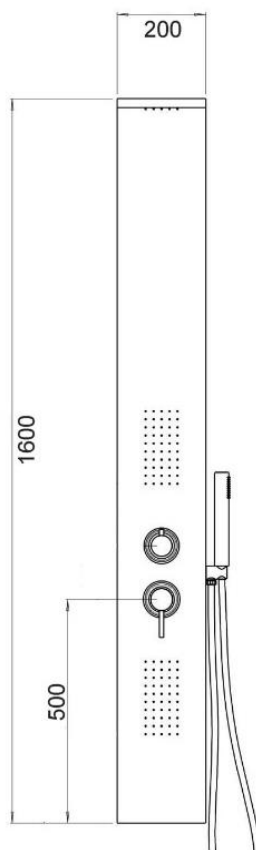

ART.CD9800

Colonna Doccia con deviatore CERAMICO