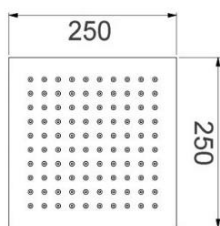

ART. SD4004A/250 SLIM

Soffione doccia QUADRO 3mm INOX

CROMO