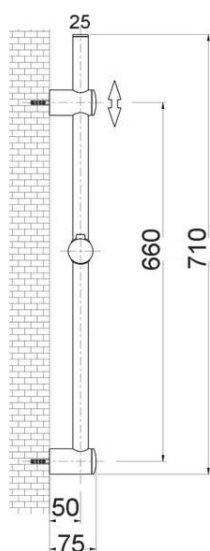

ASTA DOCCIA - SALISCENDI

ART. AD750 / DO110
Asta doccia RALLY supporto regolabile

CROMO