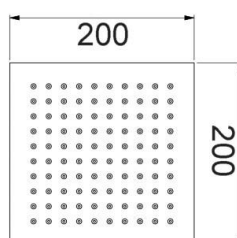

ART. SD4002A/200
Soffione doccia QUADRO 6mm INOX

■ CROMO