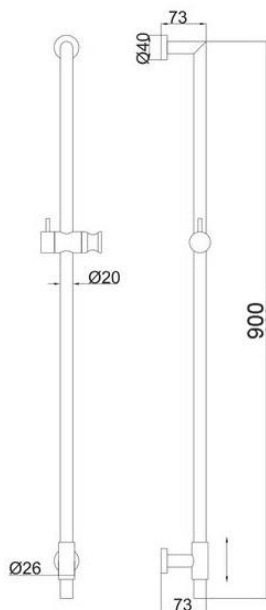

ASTA DOCCIA - SALISCENDI

ART. AD5800 / 3G
Asta doccia OTTONE-GALAXY
supporto regolabile

■ CROMO