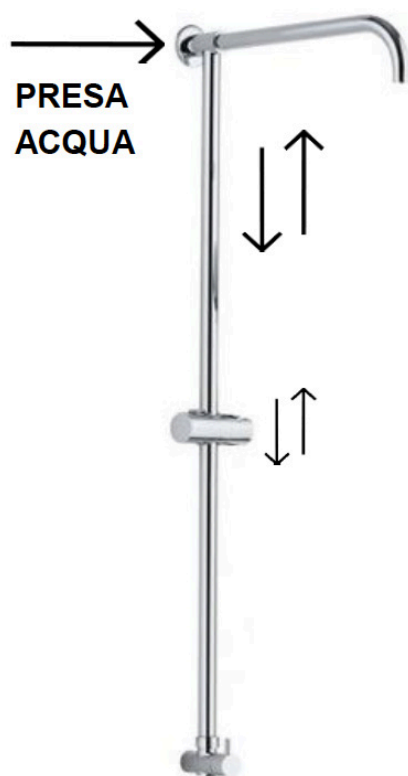

COLONNE DOCCIA