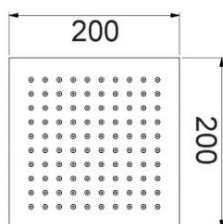

ART. SD5004A/200 ISPEZIONABILE

Soffione doccia TONDO 9mm OTTONE

ART. SD5004A/250 ISPEZIONABILE

Soffione doccia TONDO 9mm OTTONE

ART. SD5004A/300 ISPEZIONABILE

Soffione doccia TONDO 9mm OTTONE

ART. SD6002A/200 ISPEZIONABILE