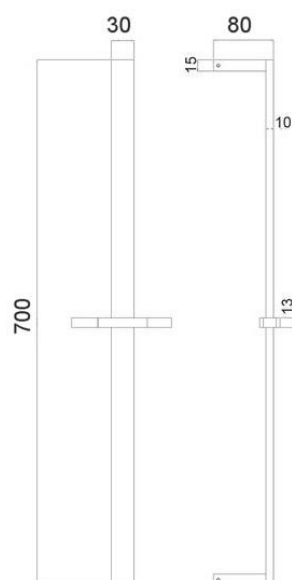

ART. AD9800 / DO100
Asta doccia OTTONE-FLAT supporti fissi

CROMO