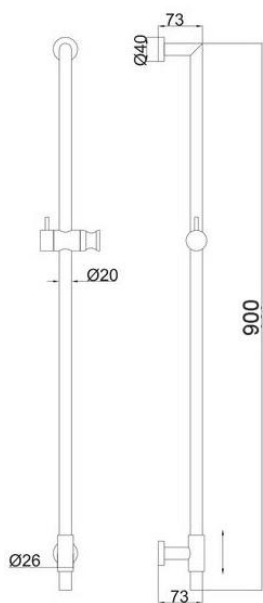

ART. AD5800 / 1G
Asta doccia OTTONE-GALAXY
supporto regolabile

■ CROMO   ■ NERO OPACO   ■ NICKEL
                  ■ BIANCO OPACO   ■ SPAZZOLATO