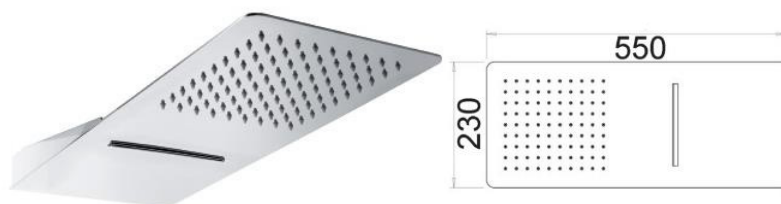

ART. SD8004A/2G
Soffione doccia 2GETTI 3mm

■ CROMO