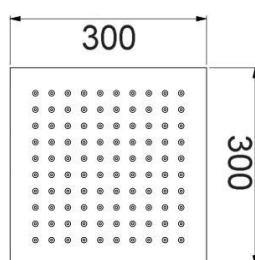

ART. SD4002A/300
Soffione doccia QUADRO 6mm INOX

■ CROMO