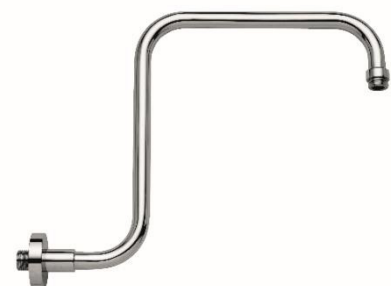

ART. BD2105/35

Braccio doccia SIMPLY DIRITTO

35

 NERO OPACO  BIANCO OPACO  NICKEL SPAZZOLATO

ART. BD4100/35

Braccio doccia FLAT

35

 NERO OPACO  BIANCO OPACO  NICKEL SPAZZOLATO

BRACCI DOCCIA

ART. BD2200D/35
Braccio doccia SHARK CURVO DEVIATORE
35

■ CROMO

ART. BD5800/35
Braccio doccia SHARK CURVO SNODATO
35

■ CROMO

ART. BD9800/35
Braccio doccia ELLÉ H20
35

■ CROMO

ART. BD2110/35
Braccio doccia PONTE H20
35