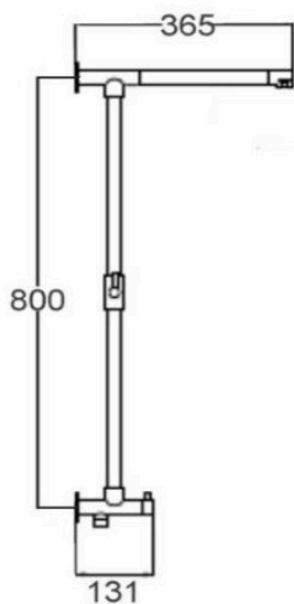

ART.CD4220

Colonna Doccia con deviatore
MECCANICO ACQUA
PRESA ACQUA ALTA ALTEZZA VARIABILE
CON PREREGOLAZIONE

■ CROMO