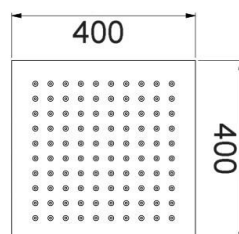

ART. SD4002A/400
Soffione doccia QUADRO 6mm INOX

■ CROMO

NOTE .....

.....

.....

.....