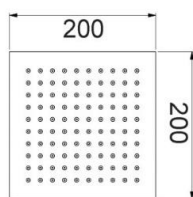

ART. SD4004A/200 SLIM

Soffione doccia QUADRO 3mm INOX

CROMO