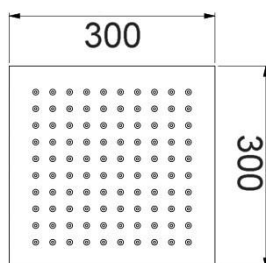

ART. SD6002A/300 ISPEZIONABILE

Soffione doccia QUADRO 9mm OTTONE