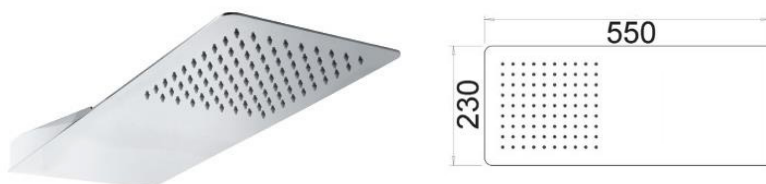

ART. SD8004A
Soffione doccia 1GETTO 3mm

■ CROMO