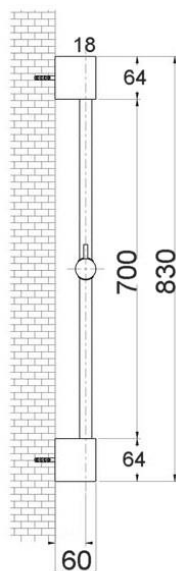

ART. AD840 / DO165
Asta doccia SIMPLY supporti fissi

CROMO