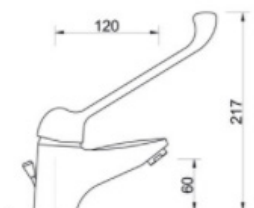

CROMO

CA40-P

ART. AL2120

Mix Lavello doccia estraibile

CROMO

CA40-P

ART. AL2136

Mix Lavello canna alta

CROMO

CA40-D

ALBAMIX

ART. AL2030/L

Mix Lavabo erogazione mm.120 con scarico 1"1/4
LEVA CLINICA

 CROMO

CA40-D

ART. AL2080/L