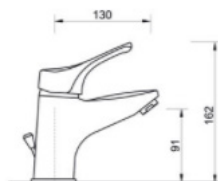

Mix Doccia esterno attacco 1/2

CROMO

ART. AL2030

Mix Lavabo erogazione mm.120 con scarico 1"1/4

CROMO

ART. AL2030-A

Mix Lavabo erogazione mm.130 con scarico 1"1/4

CROMO

ART. AL2060

Mix Lavabo erogazione mm.140 DOCCIA ESTRAIBILE con scarico 1"1/4

CROMO

ART. AL2040

Mix bidet erogazione mm.110 con scarico 1"1/4

CROMO

ALBAMIX

ART. AL2050