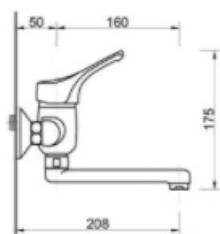

ART. AL2070/L

Mix Lavello a muro
LEVA CLINICA

CROMO

CA40-D

NOTE .....

.....

.....

.....