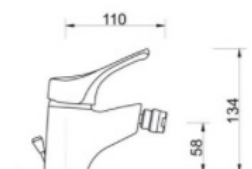

Mix Doccia esterno attacco 1/2

CROMO

ART. AL2030

Mix Lavabo erogazione mm.120 con scarico 1"1/4

CROMO

ART. AL2030-A

Mix Lavabo erogazione mm.130 con scarico 1"1/4

CROMO

ART. AL2060

Mix Lavabo erogazione mm.140 DOCCIA ESTRAIBILE con scarico 1"1/4

CROMO

ART. AL2040

Mix bidet erogazione mm.110 con scarico 1"1/4

CROMO

ALBAMIX

ART. AL2050