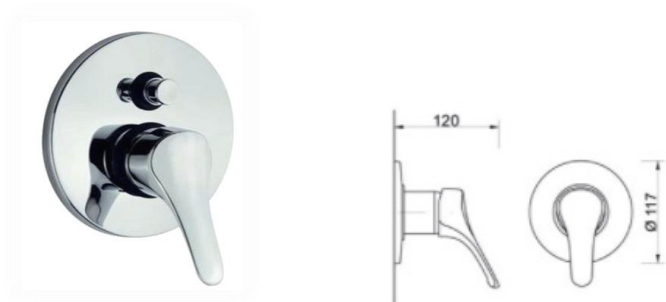

ALBAMIX

ART. AL2010

Mix Vasca esterno deviatore automatico doccia - duplex - flessibile 1.5mt

CROMO

ART. AL2015

Mix Vasca esterno deviatore automatico senza kit doccia

CROMO

ART. AL2020

Mix Doccia esterno attacco 1/2

CROMO

ART. AL2030

Mix Lavabo erogazione mm.120 con scarico 1"1/4

CROMO

ART. AL2030-A

Mix Lavabo erogazione mm.130 con scarico 1"1/4

CROMO

ART. AL2060

Mix Lavabo erogazione mm.140 DOCCIA ESTRAIBILE con scarico 1"1/4

CROMO

ART. AL2040

Mix bidet erogazione mm.110 con scarico 1"1/4

CROMO

ALBAMIX

ART. AL2050

Mix Doccia incasso

CROMO

CA40-P

ART. AL2057/D

Doccia incasso deviatore automatico

CROMO

ART. AL2057

Mix Vasca incasso deviatore automatico