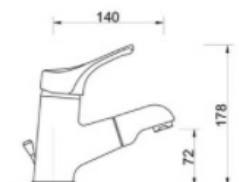

Mix Doccia esterno attacco 1/2

CROMO

ART. AL2030

Mix Lavabo erogazione mm.120 con scarico 1"1/4

CROMO

ART. AL2030-A

Mix Lavabo erogazione mm.130 con scarico 1"1/4

CROMO

ART. AL2060

Mix Lavabo erogazione mm.140 DOCCIA ESTRAIBILE con scarico 1"1/4

CROMO

ART. AL2040

Mix bidet erogazione mm.110 con scarico 1"1/4

CROMO

ALBAMIX

ART. AL2050