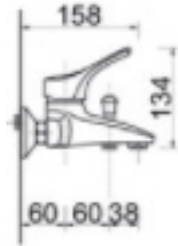

ALBAMIX

ART. AL2010

Mix Vasca esterno deviatore automatico doccia - duplex - flessibile 1.5mt

CROMO

ART. AL2015

Mix Vasca esterno deviatore automatico senza kit doccia

CROMO