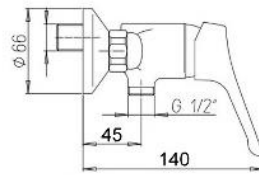

ART. AL2020

Mix Doccia esterno attacco 1/2

CROMO