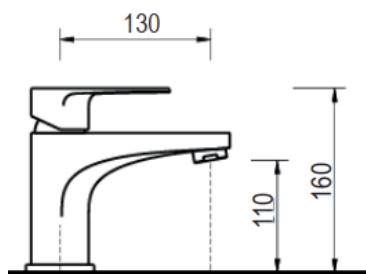

ART. EL4430/13

Mix Lavabo erogazione mm.130
con scarico 1"1/4

CROMO

ART. EL4435/13

Mix Lavabo erogazione mm.130
senza scarico

CROMO NERO OPACO
 BIANCO OPACO NICKEL
SPAZZOLATO

CA35-D