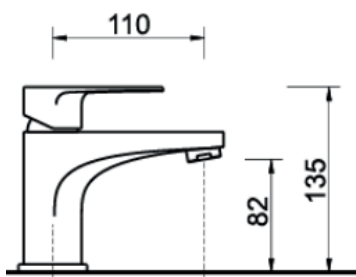

CROMO
 NERO OPACO
 NICKEL SPAZZOLATO

ELITE

ART. EL4430

Mix Lavabo erogazione mm.110
con scarico 1"1/4

 CROMO

ART. EL4435

Mix Lavabo erogazione mm.110
senza scarico

 CROMO  NERO OPACO
 BIANCO OPACO  NICKEL
SPAZZOLATO