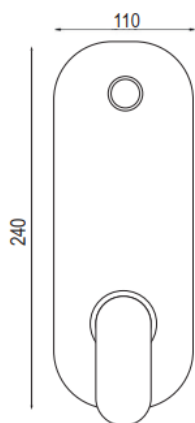

ART. EL44UNK413

Mix Doccia incasso con kit doccia deviatore ceramico 3 USCITE

CROMO
 NERO OPACO
 BIANCO OPACO
 NICKEL SPAZZOLATO

CA35-P

ELITE PASSO RAPIDO

ART. UNK-EL4413

UNIBLOCK Passo rapido incasso 3/4
Rubinetto incasso passaggio totale 3/4
ANTIBLOCCAGGIO