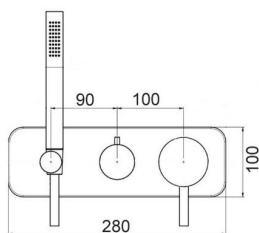

ART. EL44UNK312

Mix Doccia incasso con kit doccia deviatore ceramico 2 USCITE

☐ CROMO
☒ NERO OPACO
☐ BIANCO OPACO
☐ NICKEL SPAZZOLATO

ART. EL44UNK413

Mix Doccia incasso con kit doccia deviatore ceramico 3 USCITE

☐ CROMO
☒ NERO OPACO
☐ BIANCO OPACO
☐ NICKEL SPAZZOLATO

CA35-P