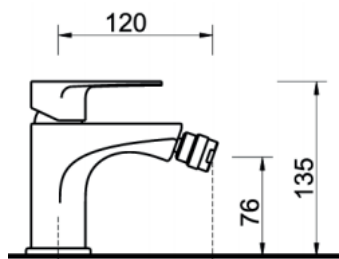

CA35-D

ART. EL4430/13

Mix Lavabo erogazione mm.130
con scarico 1"1/4

 CROMO

ART. EL4435/13

Mix Lavabo erogazione mm.130
senza scarico

 CROMO  NERO OPACO
 BIANCO OPACO  NICKEL
SPAZZOLATO

CA35-D

ART. EL4440

Mix Bidet erogazione mm.120
con scarico 1"1/4

 CROMO

ART. EL4445

Mix Bidet erogazione mm.120
senza scarico

 CROMO  NERO OPACO
 BIANCO OPACO  NICKEL
SPAZZOLATO

CA35-D

ART. EL4438/13

Mix Lavabo erogazione mm.130
altezza erogazione mm.280 senza scarico

 CROMO  NERO OPACO
 BIANCO OPACO  NICKEL
SPAZZOLATO

CA35-D

ELITE

ART. EL4450

Mix Doccia incasso monocomando

CROMO
 NERO OPACO
 BIANCO OPACO
 NICKEL SPAZZOLATO