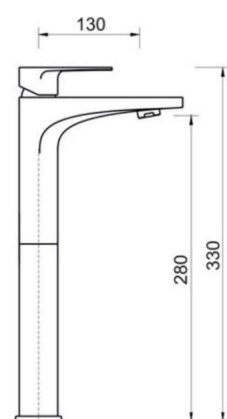

ART. EL4438/13

Mix Lavabo erogazione mm.130
altezza erogazione mm.280 senza scarico

CROMO NERO OPACO
 BIANCO OPACO NICKEL
SPAZZOLATO

CA35-D