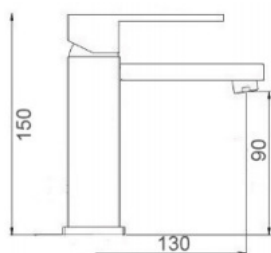

## ART. FL9830

Mix Lavabo erogazione mm.130  
con scarico Ø 1"1/4

 CROMO