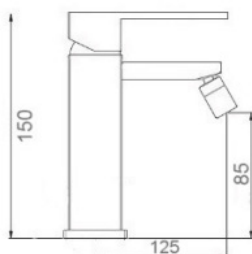

ART. FL9840

Mix Bidet erogazione mm.125
con scarico 1"1/4

CROMO

ART. FL9845

Mix Bidet erogazione mm.125
senza scarico

CROMO NERO OPACO
 BIANCO OPACO NICKEL
SPAZZOLATO