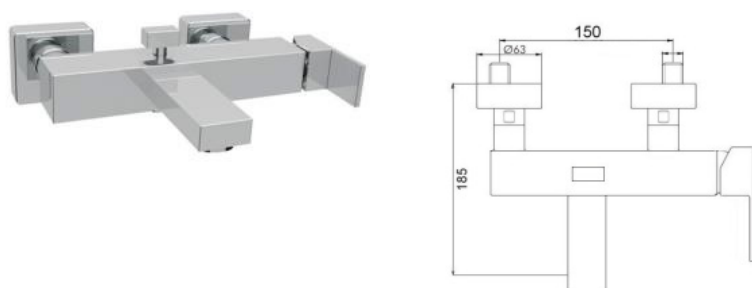

ART. FL9815

Mix Vasca esterno deviatore automatico senza kit doccia

CROMO NERO OPACO NICKEL SPAZZOLATO