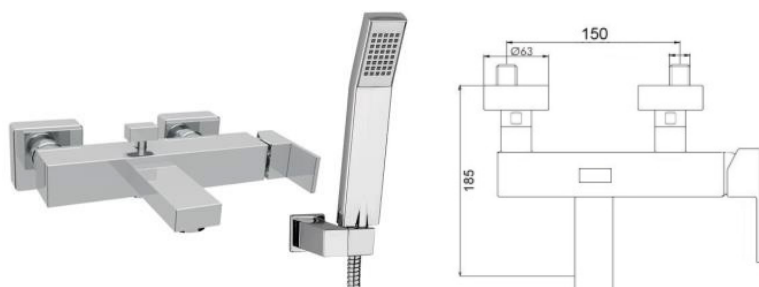

## ART. FL9810

Mix Vasca esterno deviatore automatico doccia supporto - flessibile 1,5 mt

 CROMO  NERO OPACO  NICKEL SPAZZOLATO

## ART. FL9830

Mix Lavabo erogazione mm.130  
con scarico Ø 1"1/4

 CROMO