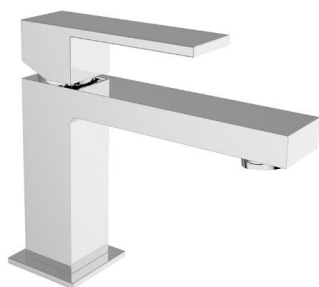

## ART. FL9810

Mix Vasca esterno deviatore automatico doccia supporto - flessibile 1,5 mt

 CROMO  NERO OPACO  NICKEL SPAZZOLATO

## ART. FL9820

Mix Doccia esterno attacco basso 1/2

 CROMO  NERO OPACO  NICKEL SPAZZOLATO

## ART. FL9825

Mix Doccia esterno attacco alto 3/4

 CROMO  NERO OPACO  NICKEL SPAZZOLATO

## ART. FL9830

Mix Lavabo erogazione mm.130  
con scarico Ø 1"1/4

 CROMO