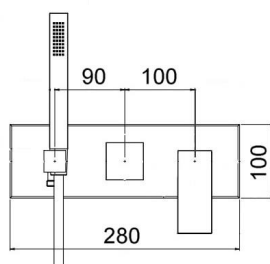

ART. FL98UNK413

Mix Doccia incasso con kit doccino
deviatore ceramico 3 USCITE

☐ CROMO
☒ NERO OPACO
☐ BIANCO OPACO
☐ NICKEL
☐ SPAZZOLATO