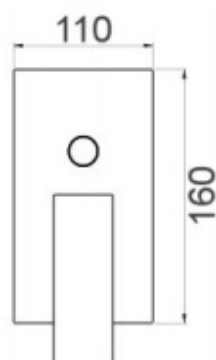

ART. FL98312

Mix Doccia incasso deviatore ceramico 2 USCITE

☐ CROMO
☒ NERO OPACO
☐ BIANCO OPACO
☐ NICKEL
☐ SPAZZOLATO

ART. FL98413

Mix Doccia incasso deviatore ceramico 3 USCITE

☐ CROMO
☒ NERO OPACO
☐ BIANCO OPACO
☐ NICKEL
☐ SPAZZOLATO

ART. FL98514

Mix Doccia incasso deviatore ceramico 4 USCITE

☐ CROMO
☒ NERO OPACO
☐ BIANCO OPACO
☐ NICKEL
☐ SPAZZOLATO