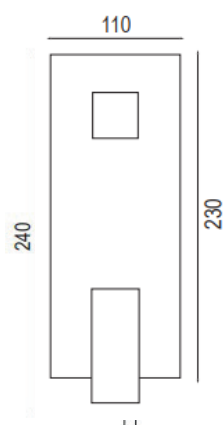

FLAT 25 PASSO RAPIDO

ART. UNK-FL9813

UNIBLOCK Passo rapido incasso 3/4
Rubinetto incasso passaggio totale 3/4
ANTIBLOCCAGGIO

CROMO
 NERO OPACO
 BIANCO OPACO
 NICKEL
 SPAZZOLATO