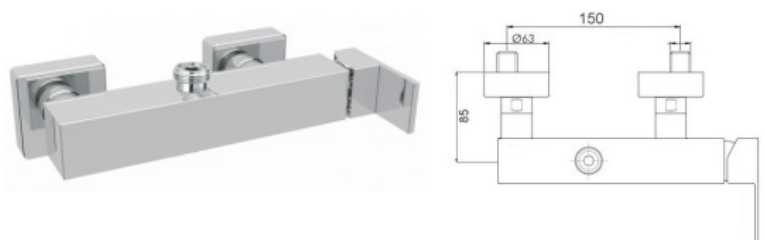

ART. FL9825

Mix Doccia esterno attacco alto 3/4

CROMO NERO OPACO NICKEL SPAZZOLATO