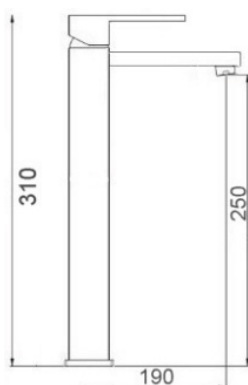

ART. FL9838/19 H25

Mix Lavabo erogazione mm.190
altezza erogazione mm.250
senza scarico

CROMO NERO OPACO
 BIANCO OPACO NICKEL
SPAZZOLATO

NOTE .....

.....

.....

.....