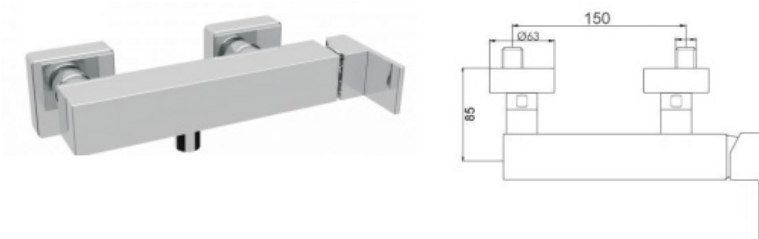

## ART. FL9810

Mix Vasca esterno deviatore automatico doccia supporto - flessibile 1,5 mt

 CROMO  NERO OPACO  NICKEL SPAZZOLATO

## ART. FL9820

Mix Doccia esterno attacco basso 1/2

 CROMO  NERO OPACO  NICKEL SPAZZOLATO