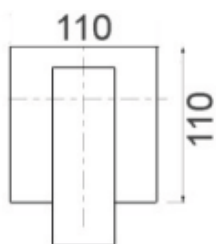

FLAT 25

ART. FL9850

Mix Doccia incasso
monocomando

☐ CROMO
☒ NERO OPACO
☐ BIANCO OPACO
☐ NICKEL
☐ SPAZZOLATO

ART. FL9857

Mix Vasca incasso
deviatore automatico

☐ CROMO

ART. FL9857-D

Mix Doccia incasso
deviatore automatico

☐ CROMO