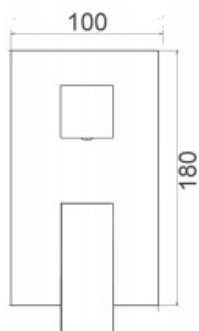

FLAT 25

ART. FL9850

Mix Doccia incasso
monocomando

☐ CROMO
☒ NERO OPACO
☐ BIANCO OPACO
☐ NICKEL
☐ SPAZZOLATO

ART. FL9857

Mix Vasca incasso
deviatore automatico

☐ CROMO

ART. FL9857-D

Mix Doccia incasso
deviatore automatico

☐ CROMO

ART. FL98312

Mix Doccia incasso deviatore ceramico 2 USCITE

☐ CROMO
☒ NERO OPACO
☐ BIANCO OPACO
☐ NICKEL
☐ SPAZZOLATO

ART. FL98413

Mix Doccia incasso deviatore ceramico 3 USCITE

☐ CROMO
☒ NERO OPACO
☐ BIANCO OPACO
☐ NICKEL
☐ SPAZZOLATO

ART. FL98514

Mix Doccia incasso deviatore ceramico 4 USCITE

☐ CROMO
☒ NERO OPACO
☐ BIANCO OPACO
☐ NICKEL
☐ SPAZZOLATO

ART. FL98UNK312

Mix Doccia incasso con kit doccino
deviatore ceramico 2 USCITE

☐ CROMO
☒ NERO OPACO
☐ BIANCO OPACO
☐ NICKEL
☐ SPAZZOLATO
€00,00

ART. FL98UNK413

Mix Doccia incasso con kit doccino
deviatore ceramico 3 USCITE

☐ CROMO
☒ NERO OPACO
☐ BIANCO OPACO
☐ NICKEL
☐ SPAZZOLATO