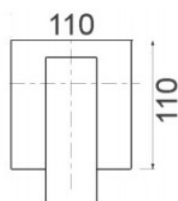

ART. FL9813

Passo rapido
incasso 3/4

CROMO
 NERO OPACO
 BIANCO OPACO
 NICKEL
 SPAZZOLATO