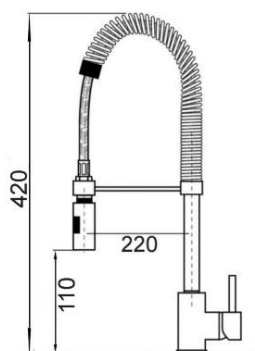

KITCHEN

ART. KSH83040

Mix Lavello ALTO bocca girevole MOLLA DOCCIA 1 GETTO

CROMO

CA35-P