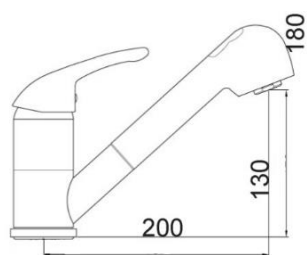

## ART. 1070

Mix Lavello parete bocca girevole

CA40-D

**ART. 1120**

Mix Lavello DOCCIA ESTRAIBILE

- CROMO
- NERO LUCIDO
- BIANCO LUCIDO
- TERRA DI FRANCIA
- GRANITO AVENA

**ART. 1125**

Mix Lavello ATTACCO LAVASTOVIGLIE