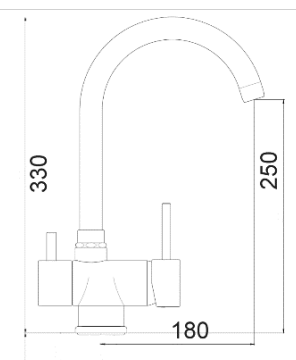

- CROMO

NOTE .....

.....

.....

.....