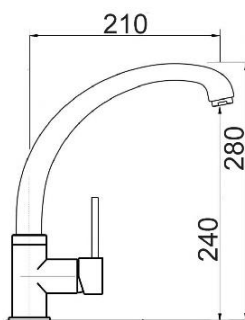

ART. K12036

Mix Lavello bocca girevole

CA35-P