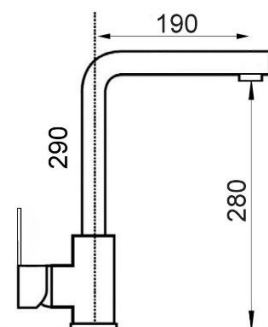

ART. KFL9800

Mix Lavello FLAT bocca girevole PIATTA