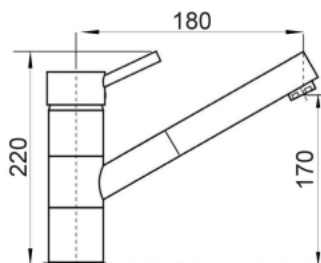

ART. K70095

Mix Lavello ESTRAIBILE DOCCIA 2 GETTI

CROMO