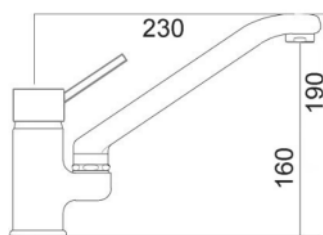

ART. KSH45130

Mix Lavello bocca girevole

CA35-P