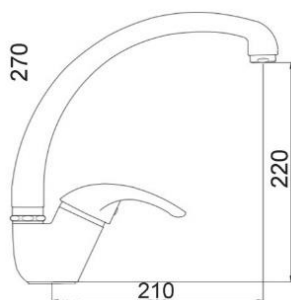

KITCHEN

ART. 2130

Mix Lavello bocca girevole

CA40-D

ART. 1130

Mix Lavello bocca girevole

CA40-D

ART. 1136

Mix Lavello bocca girevole

CA40-D

ART. 1070

Mix Lavello parete bocca girevole

CA40-D