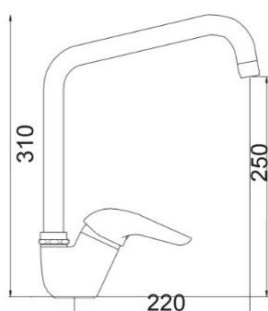

## ART. 2130

Mix Lavello bocca girevole

CA40-D