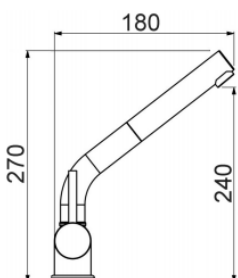

ART. KSH84090

Mix Lavello ESTRAIBILE DOCCIA 1 GETTO

CROMO

NOTE .....

.....

.....

.....