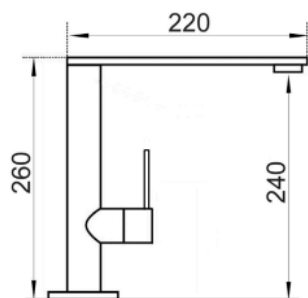

KITCHEN

ART. K8800

Mix Lavello ALTO bocca girevole PIATTA