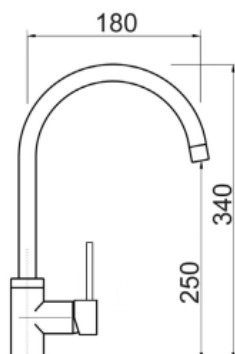

KITCHEN

ART. K8800

Mix Lavello ALTO bocca girevole PIATTA

ART. KFL9800

Mix Lavello FLAT bocca girevole PIATTA

ART. K22030

Mix Lavello RECLINABILE SOTTOFINESTRA H 7cm

ART. KSH83020-G

Mix Lavello bocca girevole snodata
CORPO CROMO BOCCA IN GOMMA

NOTE .....

.....

.....

.....