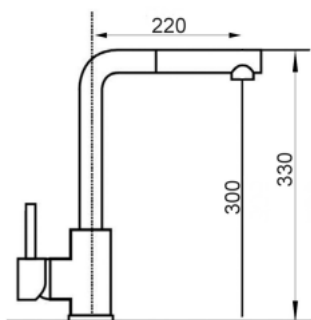

KITCHEN

ART. KSH85090

Mix Lavello ESTRAIBILE DOCCIA 1 GETTO

CROMO
 NERO OPACO
 BIANCO OPACO
 NICKEL
 SPAZZOLATO