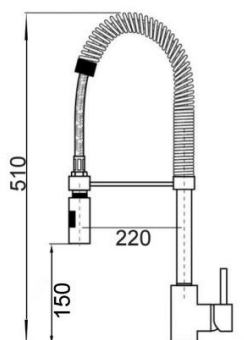

## ART. KSH83040

Mix Lavello ALTO bocca girevole MOLLA DOCCIA 1 GETTO

 CROMO

 CA35-P