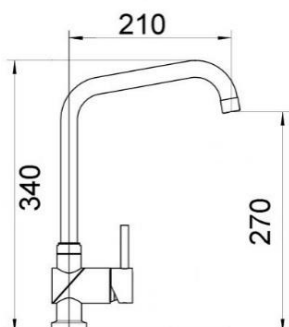

ART. K22030

Mix Lavello RECLINABILE SOTTOFINESTRA H 7cm