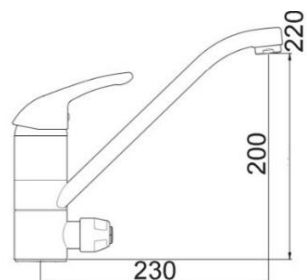

## ART. 1070

Mix Lavello parete bocca girevole

CA40-D

**ART. 1120**

Mix Lavello DOCCIA ESTRAIBILE

- CROMO
- NERO LUCIDO
- BIANCO LUCIDO
- TERRA DI FRANCIA
- GRANITO AVENA

**ART. 1125**

Mix Lavello ATTACCO LAVASTOVIGLIE