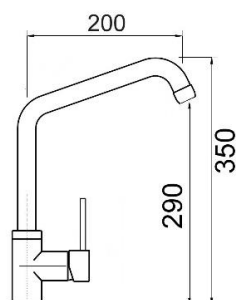

## ART. KSH83020

Mix Lavello ARCO bocca girevole

CA35-P