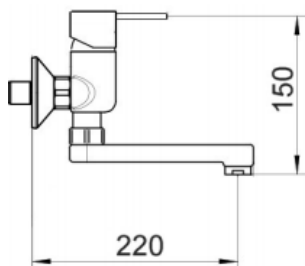

ART. KSH85070

Mix Lavello bocca girevole snodata

CA35-P