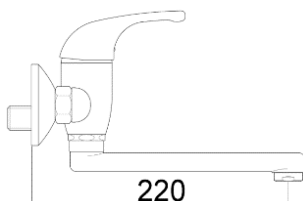

ART. 1070

Mix Lavello parete bocca girevole

CA40-D