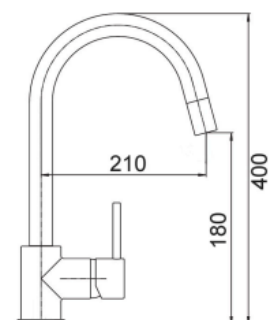

ART. K85000

Mix Lavello ESTRAIBILE DOCCIA 2 GETTI

CROMO