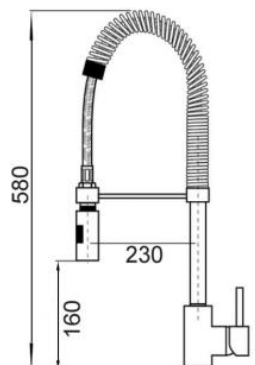

ART. KSH83060

Mix Lavello ALTO bocca girevole MOLLA DOCCIA 2 GETTI

CROMO

CA35-P