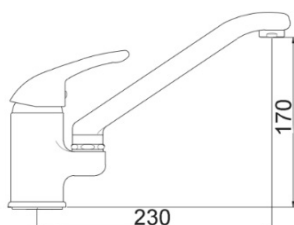

KITCHEN

ART. 2130

Mix Lavello bocca girevole

CA40-D

ART. 1130

Mix Lavello bocca girevole

CA40-D

ART. 1136

Mix Lavello bocca girevole

CA40-D

ART. 1070

Mix Lavello parete bocca girevole

CA40-D