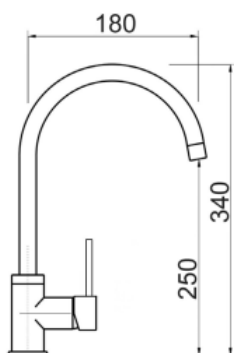

## ART. KSH83020

Mix Lavello ARCO bocca girevole

CA35-P