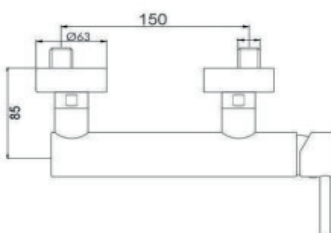

CA35-P

ART. LF8625

Mix Doccia esterno attacco alto 3/4

CROMO
 NERO OPACO
 BIANCO OPACO
 NICKEL
 SPAZZOLATO