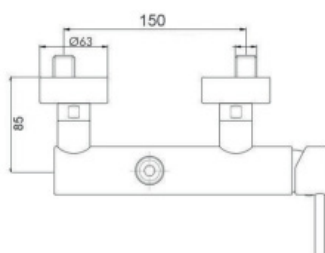

ART. LF8610

Mix Vasca esterno deviatore automatico doccia - supporto - flessibile 1,5 mt

CROMO
 NERO OPACO
 BIANCO OPACO
 NICKEL
 SPAZZOLATO

CA35-D

ART. LF8615

Mix Vasca esterno deviatore automatico senza kit doccia

CROMO
 NERO OPACO
 BIANCO OPACO
 NICKEL
 SPAZZOLATO

CA35-D

ART. LF8620

Mix Doccia esterno attacco basso 1/2

CROMO
 NERO OPACO
 BIANCO OPACO
 NICKEL
 SPAZZOLATO

CA35-P

ART. LF8625

Mix Doccia esterno attacco alto 3/4

CROMO
 NERO OPACO
 BIANCO OPACO
 NICKEL
 SPAZZOLATO

CA35-P