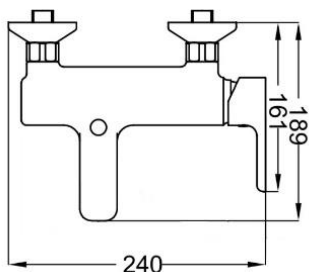

CA35-D

ART. LF8620

Mix Doccia esterno attacco basso 1/2

CROMO
 NERO OPACO
 BIANCO OPACO
 NICKEL
 SPAZZOLATO