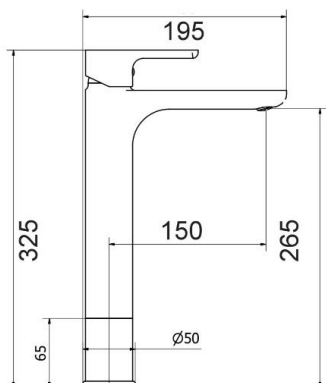

CA35-D

ART. LF8638/15 H26

Mix Lavabo erogazione mm.150
altezza erogazione mm.260
senza scarico

 CROMO  NERO OPACO
 BIANCO OPACO  NICKEL
SPAZZOLATO

CA35-D

NOTE

LIFE

ART. LF8650