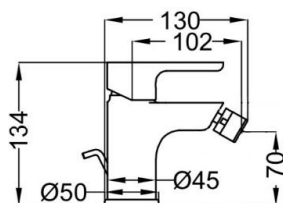

ART. LF8640

Mix Bidet erogazione mm.105
con scarico 1"1/4

CROMO

ART. LF8645

Mix Bidet erogazione mm.105
senza scarico

CROMO NERO OPACO
 BIANCO OPACO NICKEL
SPAZZOLATO

CA35-D