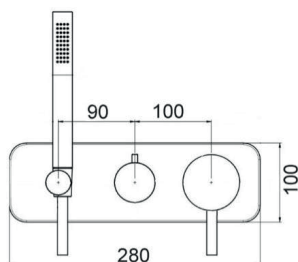

ART.LF86UNK413

Mix Doccia incasso con kit doccino
deviatore ceramico 3 USCITE

☐ CROMO
☒ NERO OPACO
☐ BIANCO OPACO
☐ NICKEL SPAZZOLATO