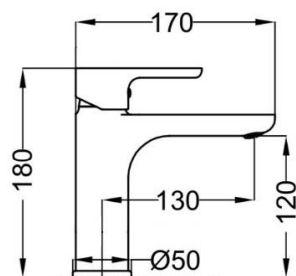

CROMO
 NERO OPACO
 BIANCO OPACO
 NICKEL
 SPAZZOLATO

CA35-P

LIFE

ART. LF8630

Mix Lavabo erogazione mm.125
con scarico 1"1/4

 CROMO

ART. LF8635

Mix Lavabo erogazione mm.125
senza scarico