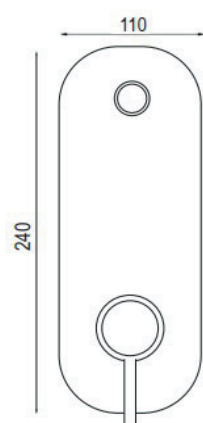

LIFE PASSO RAPIDO

ART. UNK-LF8613

UNIBLOCK Passo rapido incasso 3/4
Rubinetto incasso passaggio totale 3/4
ANTIBLOCCAGGIO

☐ CROMO
☒ NERO OPACO

☒ BIANCO OPACO
☐ NICKEL

☐ SPAZZOLATO