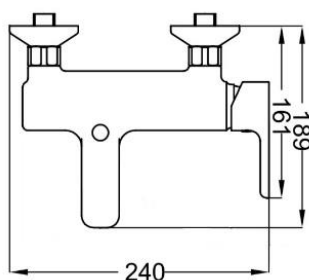

ART. LF8610

Mix Vasca esterno deviatore automatico doccia - supporto - flessibile 1,5 mt

CROMO
 NERO OPACO
 BIANCO OPACO
 NICKEL
 SPAZZOLATO

CA35-D

ART. LF8615

Mix Vasca esterno deviatore automatico senza kit doccia