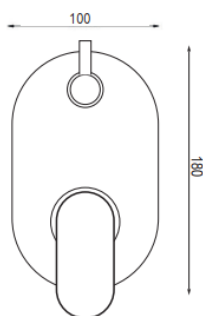

 SPAZZOLATO

ART. PT68514

Mix Doccia incasso deviatore ceramico 4 USCITE

CROMO
 NERO OPACO

 BIANCO OPACO
 NICKEL

 SPAZZOLATO

ART. PT68UNK312

Mix Doccia incasso con kit doccino
deviatore ceramico 2 USCITE