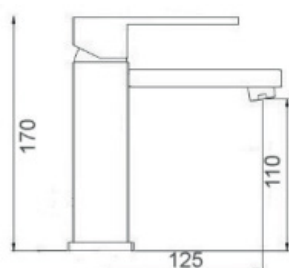

PLANET

ART. PT6830

Mix Lavabo erogazione mm.125
con scarico 1"1/4

CROMO

ART. PT6835

Mix Lavabo erogazione mm.125
senza scarico

CROMO NERO OPACO
 BIANCO OPACO NICKEL
SPAZZOLATO

CA35-A