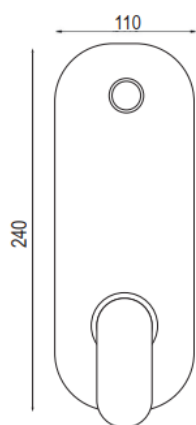

CROMO
 NERO OPACO

 BIANCO OPACO
 NICKEL

 SPAZZOLATO

ART. PT68UNK413

Mix Doccia incasso con kit doccino
deviatore ceramico 3 USCITE

CROMO
 NERO OPACO

 BIANCO OPACO
 NICKEL

 SPAZZOLATO

PLANET PASSO RAPIDO

ART. UNK-PT6813

UNIBLOCK Passo rapido incasso 3/4
Rubinetto incasso passaggio totale 3/4
ANTIBLOCCAGGIO

ART. PT6813

Passo rapido
incasso 3/4

ART. RPT4820-MN

Rubinetto incasso
passaggio totale 1/2