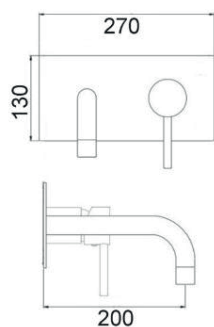

ART. PT6832

Mix Lavabo incasso a muro
piastra unica

CROMO

NERO OPACO
BIANCO OPACO

NICKEL
SPAZZOLATO

CA35-P