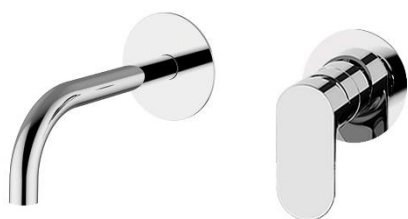

PLANET

ART. PT6810

Mix Vasca esterno deviatore automatico doccia supporto - flessibile 1,5 mt

■ CROMO ■ NERO OPACO
 ■ BIANCO OPACO ■ NICKEL
 ■ SPAZZOLATO

CA35-D

ART. PT6815

Mix Vasca esterno deviatore automatico senza kit doccia

 CROMO  NERO OPACO
 BIANCO OPACO  NICKEL
SPAZZOLATO

 CA35-A

PLANET

ART. PT6836

Mix Lavabo bocca alta girevole erogazione
mm. 130 senza scarico

CROMO

NERO OPACO
BIANCO OPACO

NICKEL
SPAZZOLATO

CA35-P

ART. PT6846

Mix Bidet bocca alta girevole erogazione
mm. 110 senza scarico

CROMO

NERO OPACO
BIANCO OPACO

NICKEL
SPAZZOLATO

CA35-P

ART. PT6852

Mix Lavabo incasso a muro
due piastre

CROMO

NERO OPACO
BIANCO OPACO

NICKEL
SPAZZOLATO

CA35-P

ART. PT6832

Mix Lavabo incasso a muro
piastra unica

CROMO