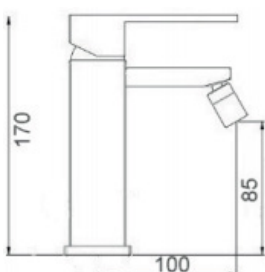

ART. PT6840

Mix Bidet erogazione mm.100
con scarico 1"1/4

CROMO

ART. PT6845

Mix Bidet erogazione mm.100
senza scarico

CROMO NERO OPACO
 BIANCO OPACO NICKEL
SPAZZOLATO

CA35-A