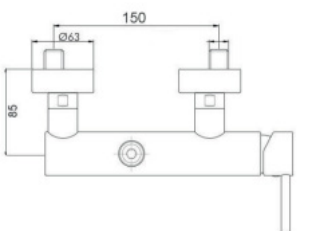

PLANET

ART. PT6810

Mix Vasca esterno deviatore automatico doccia supporto - flessibile 1,5 mt

■ CROMO   ■ NERO OPACO
                 ■ BIANCO OPACO   ■ NICKEL
                                         ■ SPAZZOLATO

CA35-D

ART. PT6815

Mix Vasca esterno deviatore automatico senza kit doccia

■ CROMO   ■ NERO OPACO
                 ■ BIANCO OPACO   ■ NICKEL
                                         ■ SPAZZOLATO

CA35-D

ART. PT6820

Mix Doccia esterno attacco basso 1/2

■ CROMO   ■ NERO OPACO
                 ■ BIANCO OPACO   ■ NICKEL
                                         ■ SPAZZOLATO

CA35-P

ART. PT6825

Mix Doccia esterno attacco alto 3/4

■ CROMO   ■ NERO OPACO
                 ■ BIANCO OPACO   ■ NICKEL
                                         ■ SPAZZOLATO

CA35-P