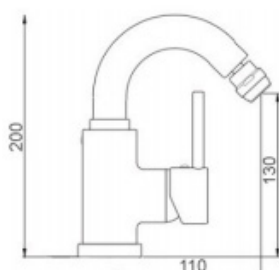

ART. PT6846

Mix Bidet bocca alta girevole erogazione
mm. 110 senza scarico

CROMO

NERO OPACO
BIANCO OPACO

NICKEL
SPAZZOLATO

CA35-P