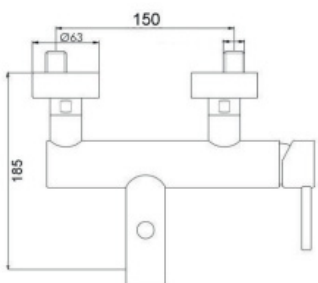

CA35-D

ART. PT6820

Mix Doccia esterno attacco basso 1/2

■ CROMO   ■ NERO OPACO
                 ■ BIANCO OPACO   ■ NICKEL
                                         ■ SPAZZOLATO