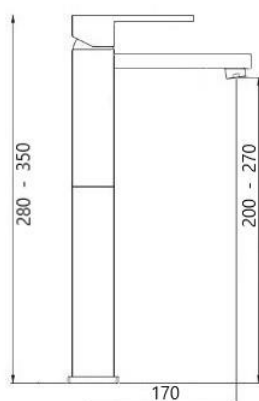

ART. PT6838/17 H20

Mix Lavabo erogazione mm.170
altezza erogazione mm.200 senza scarico

 CROMO  NERO OPACO
 BIANCO OPACO  NICKEL
SPAZZOLATO

ART. PT6838/17 H27

Mix Lavabo erogazione mm.170
altezza erogazione mm.270 senza scarico