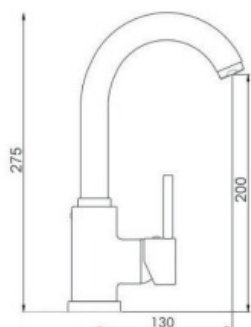

PLANET

ART. PT6836

Mix Lavabo bocca alta girevole erogazione
mm. 130 senza scarico

CROMO

NERO OPACO
BIANCO OPACO

NICKEL
SPAZZOLATO

CA35-P