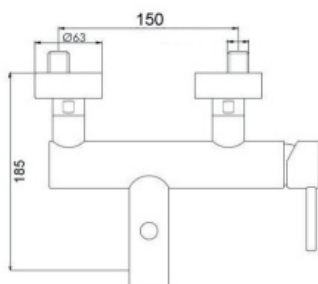

PLANET

ART. PT6810

Mix Vasca esterno deviatore automatico doccia supporto - flessibile 1,5 mt

■ CROMO   ■ NERO OPACO
                 ■ BIANCO OPACO   ■ NICKEL
                                         ■ SPAZZOLATO

CA35-D

ART. PT6815

Mix Vasca esterno deviatore automatico senza kit doccia

■ CROMO   ■ NERO OPACO
                 ■ BIANCO OPACO   ■ NICKEL
                                         ■ SPAZZOLATO