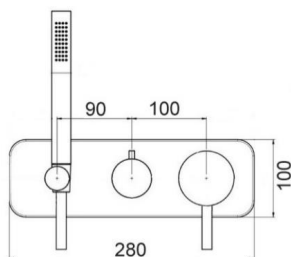

CROMO
 NERO OPACO

 BIANCO OPACO
 NICKEL

 SPAZZOLATO

ART. PT68UNK413

Mix Doccia incasso con kit doccino
deviatore ceramico 3 USCITE

CROMO
 NERO OPACO

 BIANCO OPACO
 NICKEL

 SPAZZOLATO