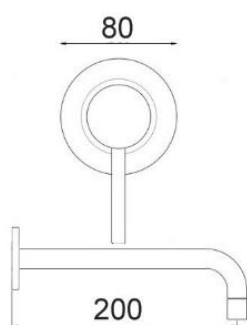

ART. PT6838/17 H20

Mix Lavabo erogazione mm.170
altezza erogazione mm.200 senza scarico

 CROMO  NERO OPACO
 BIANCO OPACO  NICKEL
SPAZZOLATO

ART. PT6838/17 H27

Mix Lavabo erogazione mm.170
altezza erogazione mm.270 senza scarico

CA35-P

ART. PT6846

Mix Bidet bocca alta girevole erogazione
mm. 110 senza scarico

CROMO

NERO OPACO
BIANCO OPACO

NICKEL
SPAZZOLATO

CA35-P

ART. PT6852