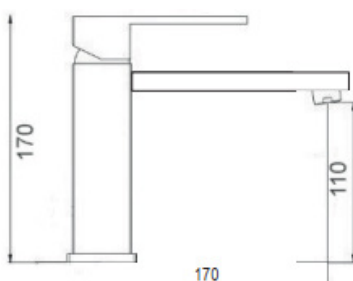

ART. PT6830/17

Mix Lavabo erogazione mm.170
con scarico 1"1/4

CROMO

ART. PT6835/17

Mix Lavabo erogazione mm.170
senza scarico

CROMO NERO OPACO
 BIANCO OPACO NICKEL
SPAZZOLATO

CA35-A