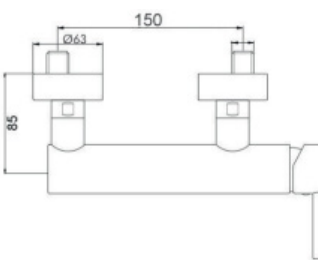

CA35-P

ART. PT6825

Mix Doccia esterno attacco alto 3/4

■ CROMO   ■ NERO OPACO
                 ■ BIANCO OPACO   ■ NICKEL
                                         ■ SPAZZOLATO