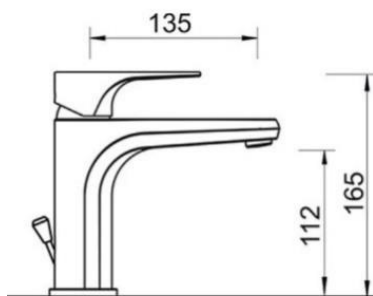

## ART. SK7830

Mix Lavabo erogazione mm.135  
con scarico 1"1/4

 CROMO