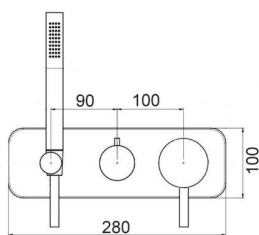

ART. SK78UNK312

Mix Doccia incasso con kit doccia
deviatore ceramico 2 USCITE

☐ CROMO
☒ NERO OPACO
☒ BIANCO OPACO
☐ NICKEL
☐ SPAZZOLATO

ART. SK78UNK413

Mix Doccia incasso con kit doccia
deviatore ceramico 3 USCITE

☐ CROMO
☒ NERO OPACO
☒ BIANCO OPACO
☐ NICKEL
☐ SPAZZOLATO

CA35-P