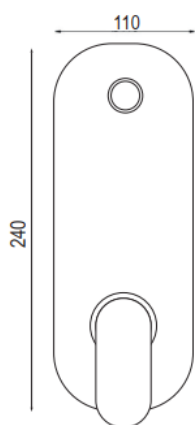

SKY PASSO RAPIDO

ART. UNK-SK7813

UNIBLOCK Passo rapido incasso 3/4
Rubinetto incasso passaggio totale 3/4
ANTIBLOCCAGGIO

☐ CROMO
☒ NERO OPACO

☒ BIANCO OPACO
☐ NICKEL

☐ SPAZZOLATO