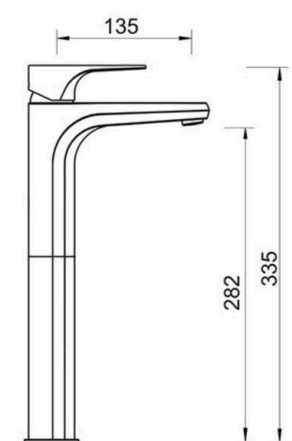

## ART. SK7840

Mix Bidet erogazione mm.120  
con scarico 1"1/4

 CROMO

## ART. SK7838/13

Mix Lavabo erogazione mm.135  
altezza erogazione mm.280 senza scarico

 CROMO  NERO OPACO  
 BIANCO OPACO  NICKEL  
SPAZZOLATO

CA35-D

NOTE .....

.....

.....

.....