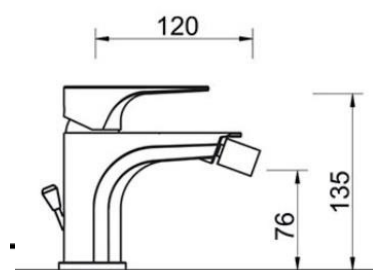

ART. SK7840

Mix Bidet erogazione mm.120
con scarico 1"1/4

CROMO

ART. SK7845

Mix Bidet erogazione mm.120
senza scarico

CROMO NERO OPACO
 BIANCO OPACO NICKEL
SPAZZOLATO

CA35-D