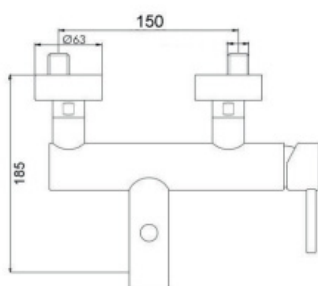

STYLE

ART. ST6110

Mix Vasca esterno deviatore automatico
doccia supporto - flessibile 1,5 mt

CROMO
 NERO OPACO
 BIANCO OPACO
 NICKEL
 SPAZZOLATO

ART. ST6115

Mix Vasca esterno deviatore automatico
senza kit doccia

CROMO
 NERO OPACO
 BIANCO OPACO
 NICKEL
 SPAZZOLATO

ART. ST6111

Piantana vasca freestanding
completo di kit doccia

CROMO
 NERO OPACO
 BIANCO OPACO
 NICKEL
 SPAZZOLATO

ART. ST6120

Mix Doccia esterno
attacco alto 1/2

CROMO
 NERO OPACO
 BIANCO OPACO
 NICKEL
 SPAZZOLATO

ART. ST6125

Mix Doccia esterno
attacco basso 3/4

CROMO
 NERO OPACO
 BIANCO OPACO
 NICKEL
 SPAZZOLATO