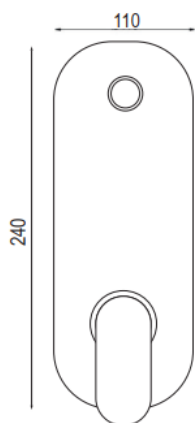

STYLE PASSO RAPIDO

ART. UNK-ST6113

UNIBLOCK Passo rapido incasso 3/4
Rubinetto incasso passaggio totale 3/4
ANTIBLOCCAGGIO