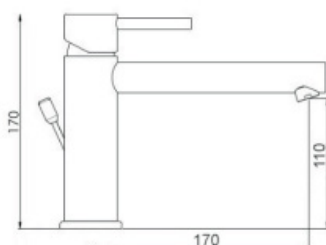

ART. ST6140

Mix Bidet erogazione mm.115
con scarico 1"1/4

CROMO

ART. ST6145

Mix Bidet erogazione mm.115
senza scarico

CROMO NERO OPACO BIANCO OPACO NICKEL SPAZZOLATO

ART. ST6138/17 H20

Mix Lavabo erogazione mm.170
altezza erogazione mm.220

CROMO NERO OPACO BIANCO OPACO NICKEL SPAZZOLATO

ART. ST6138/17 H27

Mix Lavabo erogazione mm.170
altezza erogazione mm.290 senza scarico

CROMO NERO OPACO BIANCO OPACO NICKEL SPAZZOLATO