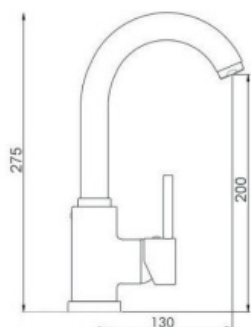

STYLE

ART. ST6136

Mix Lavabo bocca alta girevole erogazione
mm. 130 senza scarico

CROMO NERO OPACO BIANCO OPACO NICKEL SPAZZOLATO

CA35-P