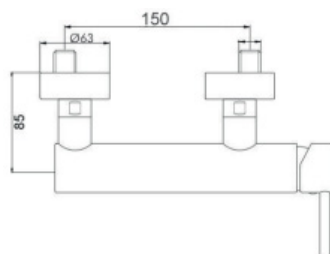

STYLE

ART. ST6110

Mix Vasca esterno deviatore automatico
doccia supporto - flessibile 1,5 mt

CROMO
 NERO OPACO
 BIANCO OPACO
 NICKEL
 SPAZZOLATO

ART. ST6115

Mix Vasca esterno deviatore automatico
senza kit doccia

CROMO
 NERO OPACO
 BIANCO OPACO
 NICKEL
 SPAZZOLATO

ART. ST6111

Piantana vasca freestanding
completo di kit doccia

CROMO
 NERO OPACO
 BIANCO OPACO
 NICKEL
 SPAZZOLATO

ART. ST6120

Mix Doccia esterno
attacco alto 1/2

CROMO
 NERO OPACO
 BIANCO OPACO
 NICKEL
 SPAZZOLATO

ART. ST6125

Mix Doccia esterno
attacco basso 3/4

CROMO
 NERO OPACO
 BIANCO OPACO
 NICKEL
 SPAZZOLATO