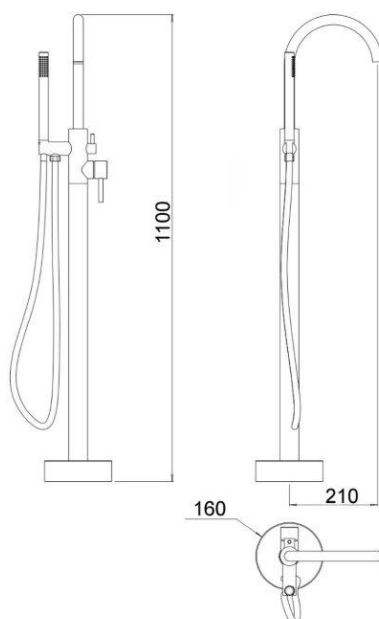

CROMO
 NERO OPACO
 BIANCO OPACO
 NICKEL
 SPAZZOLATO

ART. ST6125

Mix Doccia esterno
attacco basso 3/4

CROMO
 NERO OPACO
 BIANCO OPACO
 NICKEL
 SPAZZOLATO

STYLE

ART. ST6130

Mix Lavabo erogazione mm.125
con scarico 1"1/4