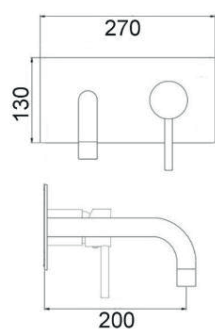

ART. ST6132

Mix Lavabo incasso a muro
piastra unica

CROMO NERO OPACO BIANCO OPACO NICKEL SPAZZOLATO

CA35-P