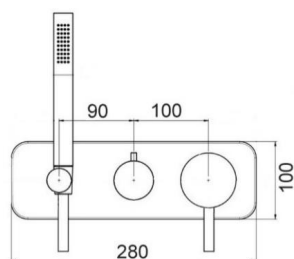

CROMO
 NERO OPACO
 BIANCO OPACO
 NICKEL
 SPAZZOLATO

STYLE PASSO RAPIDO

ART. UNK-ST6113

UNIBLOCK Passo rapido incasso 3/4
Rubinetto incasso passaggio totale 3/4
ANTIBLOCCAGGIO

ART. ST6113

Passo rapido
incasso 3/4