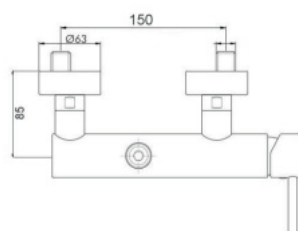

STYLE

ART. ST6110

Mix Vasca esterno deviatore automatico
doccia supporto - flessibile 1,5 mt

CROMO
 NERO OPACO
 BIANCO OPACO
 NICKEL
 SPAZZOLATO

ART. ST6115

Mix Vasca esterno deviatore automatico
senza kit doccia

CROMO
 NERO OPACO
 BIANCO OPACO
 NICKEL
 SPAZZOLATO

ART. ST6111

Piantana vasca freestanding
completo di kit doccia

CROMO
 NERO OPACO
 BIANCO OPACO
 NICKEL
 SPAZZOLATO

ART. ST6120

Mix Doccia esterno
attacco alto 1/2

CROMO
 NERO OPACO
 BIANCO OPACO
 NICKEL
 SPAZZOLATO

ART. ST6125

Mix Doccia esterno
attacco basso 3/4

CROMO
 NERO OPACO
 BIANCO OPACO
 NICKEL
 SPAZZOLATO