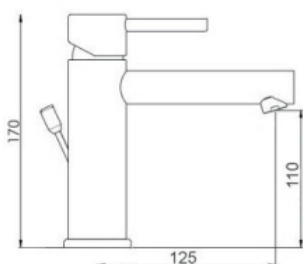

CROMO
 NERO OPACO
 BIANCO OPACO
 NICKEL
 SPAZZOLATO

ART. ST6125

Mix Doccia esterno
attacco basso 3/4

CROMO
 NERO OPACO
 BIANCO OPACO
 NICKEL
 SPAZZOLATO

STYLE

ART. ST6130

Mix Lavabo erogazione mm.125
con scarico 1"1/4

 CROMO

ART. ST6135

Mix Lavabo erogazione mm.125
senza scarico

 CROMO  NERO OPACO  BIANCO OPACO  NICKEL SPAZZOLATO

ART. ST6130/17

Mix Lavabo erogazione mm.170
con scarico 1"1/4

 CROMO

ART. ST6135/17

 CROMO  NERO OPACO  BIANCO OPACO  NICKEL SPAZZOLATO

ART. ST6138/17 H20

Mix Lavabo erogazione mm.170
altezza erogazione mm.220

 CROMO  NERO OPACO  BIANCO OPACO  NICKEL SPAZZOLATO

ART. ST6138/17 H27

Mix Lavabo erogazione mm.170
altezza erogazione mm.290 senza scarico