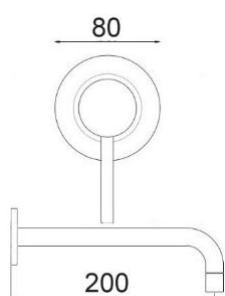

ART. ST6152

Mix Lavabo incasso a muro
due piastre

CROMO NERO OPACO BIANCO OPACO NICKEL SPAZZOLATO

CA35-P