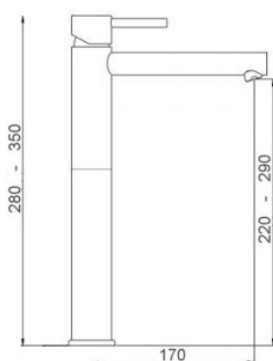

STYLE

ART. ST6130

Mix Lavabo erogazione mm.125
con scarico 1"1/4

CROMO

ART. ST6135

Mix Lavabo erogazione mm.125
senza scarico

CROMO NERO OPACO BIANCO OPACO NICKEL SPAZZOLATO

ART. ST6130/17

Mix Lavabo erogazione mm.170
con scarico 1"1/4

CROMO

ART. ST6135/17

Mix Lavabo erogazione mm.170
senza scarico

CROMO NERO OPACO BIANCO OPACO NICKEL SPAZZOLATO

ART. ST6140

Mix Bidet erogazione mm.115
con scarico 1"1/4

CROMO

ART. ST6145

Mix Bidet erogazione mm.115
senza scarico

CROMO NERO OPACO BIANCO OPACO NICKEL SPAZZOLATO

ART. ST6138/17 H20

Mix Lavabo erogazione mm.170
altezza erogazione mm.220

CROMO NERO OPACO BIANCO OPACO NICKEL SPAZZOLATO

ART. ST6138/17 H27

Mix Lavabo erogazione mm.170
altezza erogazione mm.290 senza scarico

CROMO NERO OPACO BIANCO OPACO NICKEL SPAZZOLATO