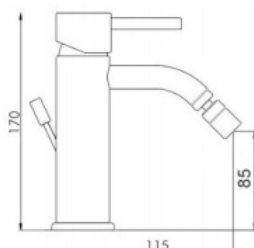

 CROMO

ART. ST6135

Mix Lavabo erogazione mm.125
senza scarico

 CROMO  NERO OPACO  BIANCO OPACO  NICKEL SPAZZOLATO

ART. ST6130/17

Mix Lavabo erogazione mm.170
con scarico 1"1/4

 CROMO

ART. ST6135/17

Mix Lavabo erogazione mm.170
senza scarico

 CROMO  NERO OPACO  BIANCO OPACO  NICKEL SPAZZOLATO

ART. ST6140

Mix Bidet erogazione mm.115
con scarico 1"1/4

 CROMO

ART. ST6145

Mix Bidet erogazione mm.115
senza scarico

 CROMO  NERO OPACO  BIANCO OPACO  NICKEL SPAZZOLATO

ART. ST6138/17 H20

Mix Lavabo erogazione mm.170
altezza erogazione mm.220

 CROMO  NERO OPACO  BIANCO OPACO  NICKEL SPAZZOLATO

ART. ST6138/17 H27

Mix Lavabo erogazione mm.170
altezza erogazione mm.290 senza scarico