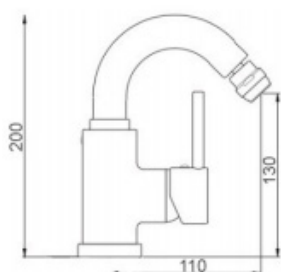

 CROMO  NERO OPACO  BIANCO OPACO  NICKEL SPAZZOLATO

ART. ST6138/17 H20

Mix Lavabo erogazione mm.170
altezza erogazione mm.220

 CROMO  NERO OPACO  BIANCO OPACO  NICKEL SPAZZOLATO

ART. ST6138/17 H27

Mix Lavabo erogazione mm.170
altezza erogazione mm.290 senza scarico

 CROMO  NERO OPACO  BIANCO OPACO  NICKEL SPAZZOLATO

STYLE

ART. ST6136

Mix Lavabo bocca alta girevole erogazione
mm. 130 senza scarico

 CROMO  NERO OPACO  BIANCO OPACO  NICKEL SPAZZOLATO

CA35-P

ART. ST6146

Mix Bidet bocca alta girevole erogazione
mm. 110 senza scarico