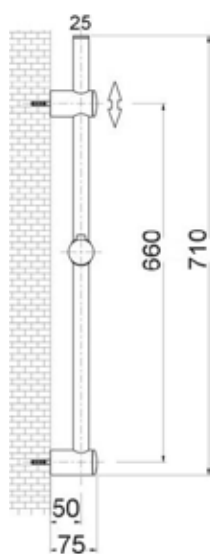

Piletta CLIK-CLAK SENZA TROPPO PIENO 1"1/4

ART. PL750/100

Piletta CLIK-CLAK SENZA TROPPO PIENO 1"1/4

CROMO

ART. TP693

Tappo 70mm COPRPILETTA ABS

CROMO

ART. TP694

Tappo 70mm COPRPILETTA OTTONE

CROMO

ART. TP969/40

Tappo 40mm SALTARELLO OTTONE

CROMO

ASTA DOCCIA - SALISCENDI

ART. AD750 / DO110
Asta doccia RALLY supporto regolabile

 CROMO