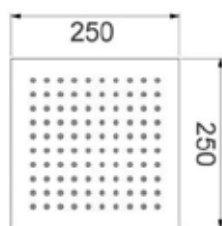

ART. SD4004A/250 SLIM

Soffione doccia QUADRO 3mm INOX

CROMO