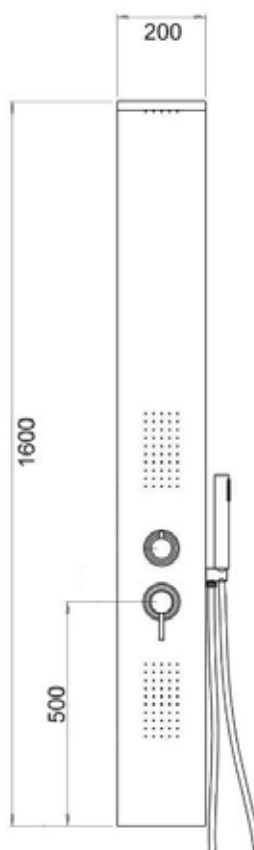

ART. RPT 4820 MN 1/2"
Rubinetto d'arresto
CAPPUCCIO MANIGLIA MINIMAL

CROMO

ART. PR 2613
Passo rapido incasso 3/4"

CROMO

ART. RPT 4820 SH 1/2"
Rubinetto d'arresto
CAPPUCCIO MANIGLIA SHARK
ART. RPT 4920 SH 3/4"
Rubinetto d'arresto
CAPPUCCIO MANIGLIA SHARK

CROMO

ART. PR 2614
Passo rapido incasso 1"

CROMO

ART. RPT 4820 SQ 1/2"
Rubinetto d'arresto
CAPPUCCIO MANIGLIA SQUARE

CROMO

ART. RPT 4920 SQ 3/4"
Rubinetto d'arresto
CAPPUCCIO MANIGLIA SQUARE

CROMO

ART. PR 2615
VITONE e MANIGLIA
Passo rapido

26
27
28
29
30
32

CROMO

ART. SR 2810 3/4"
Saracinesca incasso
GHIgliOTTINA - CAPPUCCIO
2 pezzi

CROMO

ART. SF234

Sifone LAVABO tappo posteriore 1"

ART. SF2134/L

Sifone LAVABO tappo posteriore 1"1/4

ART.CD4220

Colonna Doccia con deviatore
MECCANICO ACQUA
PRESA ACQUA ALTA ALTEZZA VARIABILE
CON PREREGOLAZIONE

 CROMO

ART.CD9800

Colonna Doccia con deviatore CERAMICO

FLESSIBILE DOCCIA

Flessibile Doccia DOPPIA GRAFFATURA 1/2 conico x1/2 F
ART.FL120DG
ART.FL150DG
ART.FL200DG