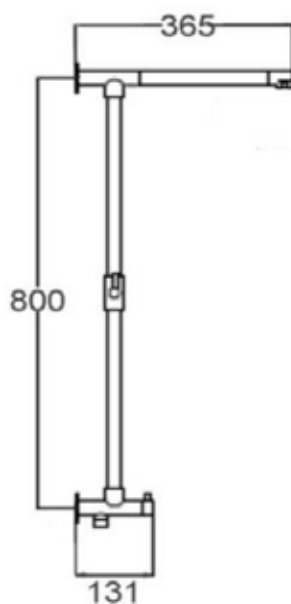

ART.CD4220

Colonna Doccia con deviatore
MECCANICO ACQUA
PRESA ACQUA ALTA ALTEZZA VARIABILE
CON PREREGOLAZIONE

CROMO