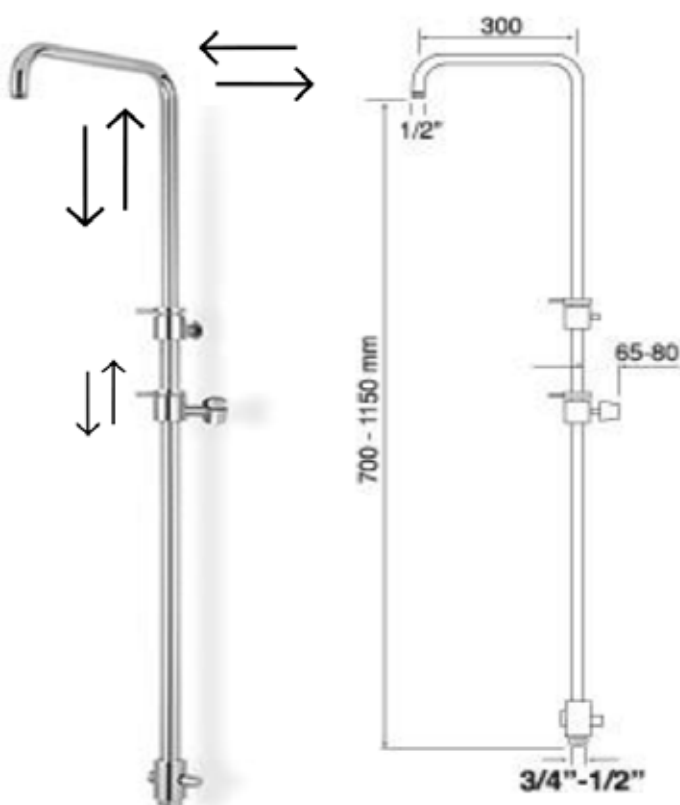

ART. BD9800/35
Braccio doccia ELLÉ H20

35

■ CROMO

ART. BD2110/35
Braccio doccia PONTE H20

35

■ CROMO

ART. BD2115/35
Braccio doccia ARCO H20

35

■ CROMO

ART. BD2120
Braccio doccia TUBO SOFFITTO

10, 15, 20, 25, 30, 40, 50

■ CROMO

COLONNE DOCCIA

ART.CD2058

Colonna Doccia con deviatore automatico
ALTEZZA REGOLABILE E ORIENTABILE

ART.SH8525