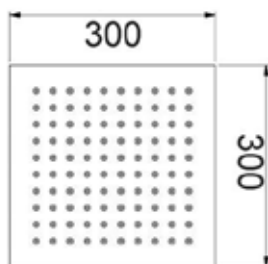

ART. SD6002A/300 ISPEZIONABILE

Soffione doccia QUADRO 9mm OTTONE