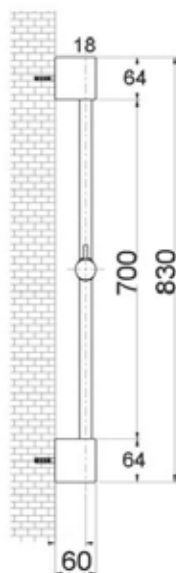

Deviatore incasso 2 ENTRATA 3 USCITE

CROMO

BOCCA VASCA

ART. BV 8538/14
Bocca Vasca LISCIA 1" F 14cm.
KIT- 3/4" F - 3/4" M - 1" M

CROMO

ART. BV 8538/19
Bocca Vasca LISCIA 1" F 19cm.
KIT- 3/4" F - 3/4" M - 1" M

CROMO

ART. BVD 8238/14
Bocca Vasca DEVIATORE 1" F 14cm.
KIT- 3/4" F - 3/4" M - 1" M

CROMO

ART. BVD 8238/19
Bocca Vasca DEVIATORE 1" F 19cm.
KIT- 3/4" F - 3/4" M - 1" M

CROMO

NOTE

.....

.....

Piletta CLIK-CLAK SENZA TROPPO PIENO 1"1/4

ART. PL750/100

Piletta CLIK-CLAK SENZA TROPPO PIENO 1"1/4

CROMO

ART. TP693

Tappo 70mm COPRPILETTA ABS

CROMO

ART. TP694

Tappo 70mm COPRPILETTA OTTONE

CROMO

ART. TP969/40

Tappo 40mm SALTARELLO OTTONE

CROMO

ASTA DOCCIA - SALISCENDI

ART. AD750 / DO110
Asta doccia RALLY supporto regolabile

 CROMO