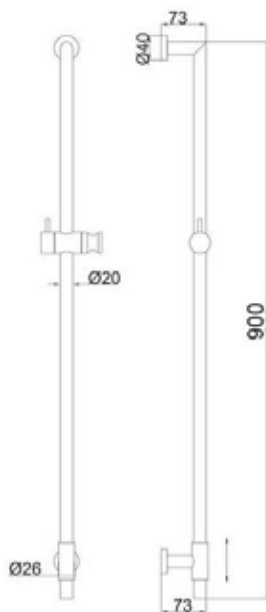

ASTA DOCCIA - SALISCENDI

ART. AD5800 / 3G
Asta doccia OTTONE-GALAXY
supporto regolabile

■ CROMO