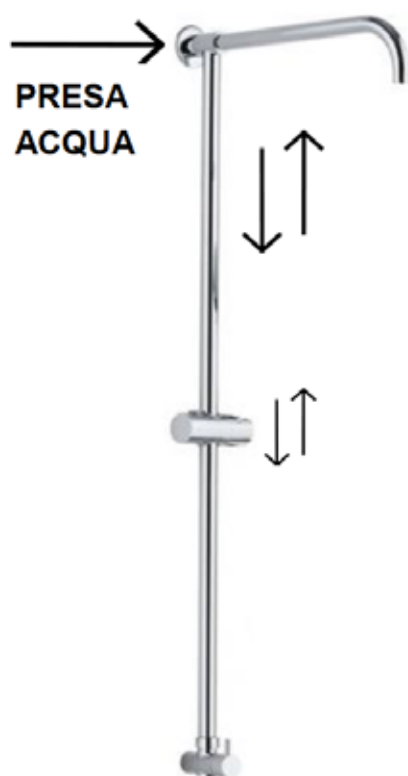

ART.SH8525

Mix Doccia esterno

ART.PA634

Presa acqua 1/2 x 3/4

ART.PA635

Presa acqua 1/2 x 3/4 x 1/2

CROMO

COLONNE DOCCIA