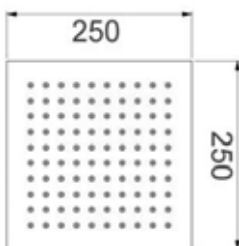

ART. SD6002A/250 ISPEZIONABILE

Soffione doccia QUADRO 9mm OTTONE