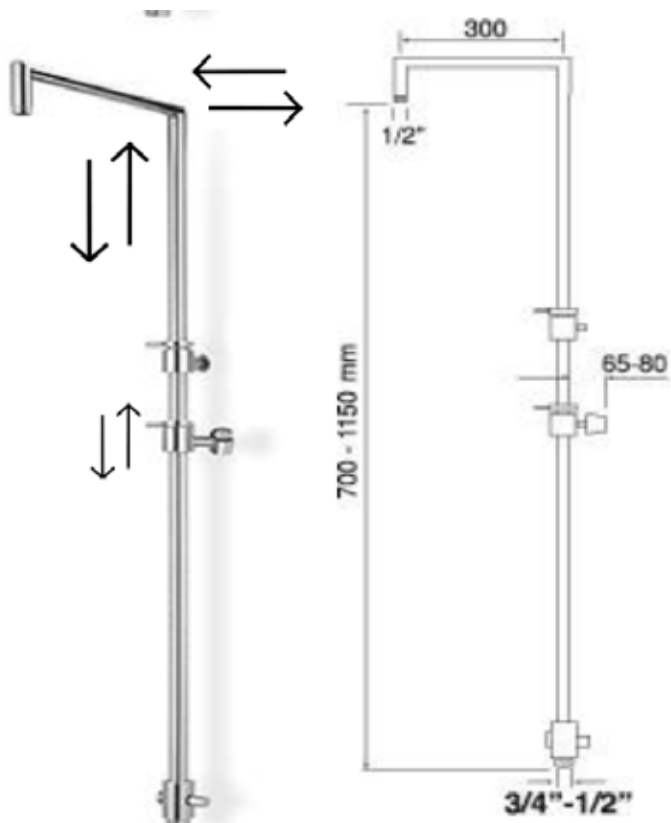

Mix Doccia esterno

ART.PA634

Presa acqua 1/2 x 3/4

ART.PA635

Presa acqua 1/2 x 3/4 x 1/2

CROMO

ART.CD2063

Colonna Doccia con deviatore automatico
ALTEZZA REGOLABILE E ORIENTABILE