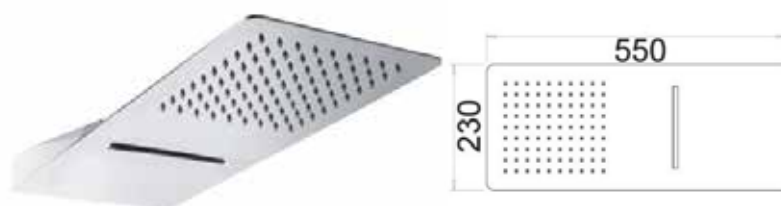

ART. SD8004A/2G
Soffione doccia 2GETTI 3mm

■ CROMO