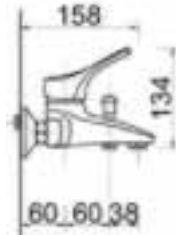

ALBAMIX

ART. AL2010

Mix Vasca esterno deviatore automatico doccia - duplex - flessibile 1.5mt

CROMO

ART. AL2015

Mix Vasca esterno deviatore automatico senza kit doccia

CROMO

CA40-D