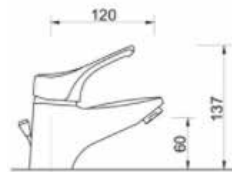

CA40-D

ART. AL2020

Mix Doccia esterno attacco 1/2

CROMO

CA40-D

ART. AL2030

Mix Lavabo erogazione mm.120 con scarico 1"1/4

CROMO

CA40-D

ART. AL2030-A

Mix Lavabo erogazione mm.130 con scarico 1"1/4

CROMO

CA40-D

ART. AL2060

Mix Lavabo erogazione mm.140 DOCCIA ESTRAIBILE con scarico 1"1/4

CROMO

CA40-D

ART. AL2040

Mix bidet erogazione mm.110 con scarico 1"1/4

CROMO

CA40-D

ALBAMIX

ART. AL2050

Mix Doccia incasso