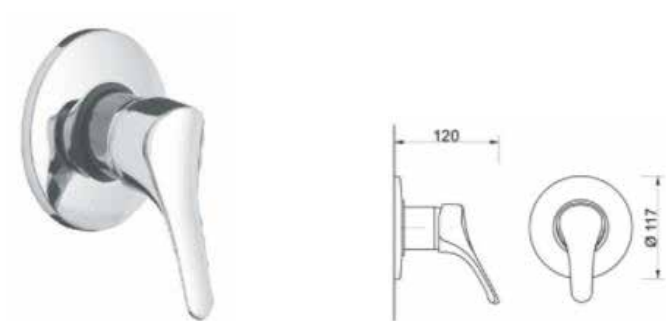

CA40-D

ART. AL2020

Mix Doccia esterno attacco 1/2

CROMO

CA40-D

ART. AL2030

Mix Lavabo erogazione mm.120 con scarico 1"1/4

CROMO

CA40-D

ART. AL2030-A

Mix Lavabo erogazione mm.130 con scarico 1"1/4

CROMO

CA40-D

ART. AL2060

Mix Lavabo erogazione mm.140 DOCCIA ESTRAIBILE con scarico 1"1/4

CROMO

CA40-D

ART. AL2040

Mix bidet erogazione mm.110 con scarico 1"1/4

CROMO

CA40-D

ALBAMIX

ART. AL2050

Mix Doccia incasso

CROMO

ART. AL2057/D

Doccia incasso deviatore automatico

CROMO

ART. AL2057

Mix Vasca incasso deviatore automatico

CROMO

ART. AL2070