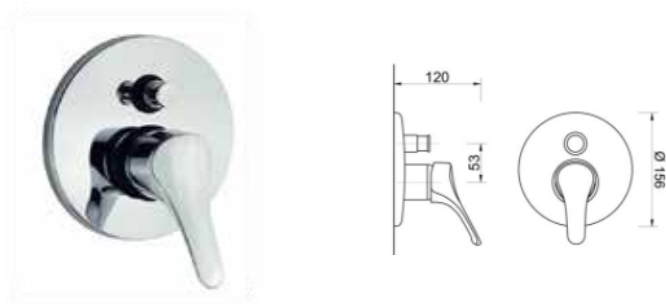

ALBAMIX

ALBAMIX

ART. AL2010

Mix Vasca esterno deviatore automatico doccia - duplex - flessibile 1.5mt

CROMO

ART. AL2015

Mix Vasca esterno deviatore automatico senza kit doccia

CROMO

CA40-D

ART. AL2020

Mix Doccia esterno attacco 1/2

CROMO

CA40-D

ART. AL2030

Mix Lavabo erogazione mm.120 con scarico 1"1/4

CROMO

CA40-D

ART. AL2040

Mix bidet erogazione mm.110 con scarico 1"1/4

CROMO

CA40-D

ALBAMIX

ART. AL2050

Mix Doccia incasso

CROMO

ART. AL2057/D

Doccia incasso deviatore automatico

CROMO

ART. AL2057

Mix Vasca incasso deviatore automatico

CROMO

ART. AL2070