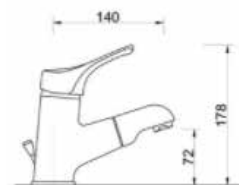

CA40-D

ART. AL2020

Mix Doccia esterno attacco 1/2

CROMO

CA40-D

ART. AL2030

Mix Lavabo erogazione mm.120 con scarico 1"1/4

CROMO

CA40-D

ART. AL2030-A

Mix Lavabo erogazione mm.130 con scarico 1"1/4

CROMO

CA40-D

ART. AL2060

Mix Lavabo erogazione mm.140 DOCCIA ESTRAIBILE con scarico 1"1/4

CROMO

CA40-D

ART. AL2040

Mix bidet erogazione mm.110 con scarico 1"1/4

CROMO

CA40-D

ALBAMIX

ART. AL2050

Mix Doccia incasso