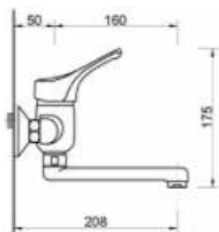

ART. AL2070/L

Mix Lavello a muro
LEVA CLINICA

CROMO

CA40-D

NOTE .....

.....

.....

.....