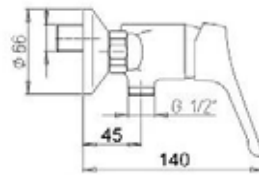

CA40-D

ART. AL2020

Mix Doccia esterno attacco 1/2

CROMO

CA40-D

ART. AL2030

Mix Lavabo erogazione mm.120 con scarico 1"1/4

CROMO

CA40-D

ART. AL2030-A

Mix Lavabo erogazione mm.130 con scarico 1"1/4

CROMO

CA40-D

ART. AL2060

Mix Lavabo erogazione mm.140 DOCCIA ESTRAIBILE con scarico 1"1/4

CROMO

CA40-D

ART. AL2040

Mix bidet erogazione mm.110 con scarico 1"1/4

CROMO

CA40-D

ALBAMIX

ART. AL2050

Mix Doccia incasso