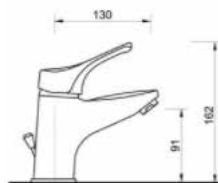

CA40-D

ART. AL2020

Mix Doccia esterno attacco 1/2

CROMO

CA40-D

ART. AL2030

Mix Lavabo erogazione mm.120 con scarico 1"1/4

CROMO

CA40-D

ART. AL2030-A

Mix Lavabo erogazione mm.130 con scarico 1"1/4

CROMO

CA40-D

ART. AL2060

Mix Lavabo erogazione mm.140 DOCCIA ESTRAIBILE con scarico 1"1/4

CROMO

CA40-D

ART. AL2040

Mix bidet erogazione mm.110 con scarico 1"1/4

CROMO

CA40-D

ALBAMIX

ART. AL2050

Mix Doccia incasso