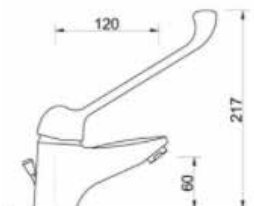

ALBAMIX

ART. AL2030/L

Mix Lavabo erogazione mm.120 con scarico 1"1/4
LEVA CLINICA

CROMO

CA40-D