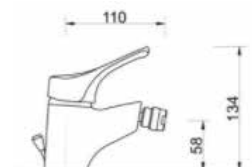

CA40-D

ART. AL2020

Mix Doccia esterno attacco 1/2

CROMO

CA40-D

ART. AL2030

Mix Lavabo erogazione mm.120 con scarico 1"1/4

CROMO

CA40-D

ART. AL2030-A

Mix Lavabo erogazione mm.130 con scarico 1"1/4

CROMO

CA40-D

ART. AL2060

Mix Lavabo erogazione mm.140 DOCCIA ESTRAIBILE con scarico 1"1/4

CROMO

CA40-D

ART. AL2040

Mix bidet erogazione mm.110 con scarico 1"1/4

CROMO

CA40-D

ALBAMIX

ART. AL2050

Mix Doccia incasso