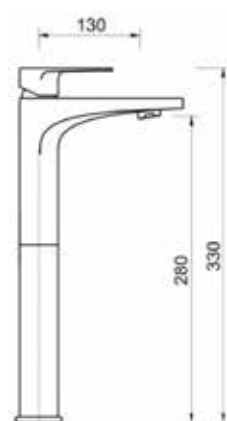

## ART. EL4440

Mix Bidet erogazione mm.120  
con scarico 1"1/4

 CROMO

## ART. EL4438/13

Mix Lavabo erogazione mm.130  
altezza erogazione mm.280 senza scarico

 CROMO  NERO OPACO  
 BIANCO OPACO  NICKEL  
SPAZZOLATO

CA35-D