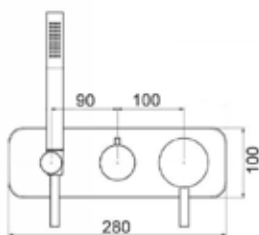

ART. EL44UNK312

Mix Doccia incasso con kit doccia deviatore ceramico 2 USCITE

CROMO
 NERO OPACO
 BIANCO OPACO
 NICKEL SPAZZOLATO

ART. EL44UNK413

Mix Doccia incasso con kit doccia deviatore ceramico 3 USCITE

CROMO
 NERO OPACO
 BIANCO OPACO
 NICKEL SPAZZOLATO

CA35-P