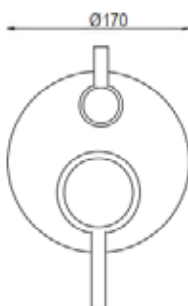

ART. EL44312

Mix Doccia incasso deviatore ceramico 2 USCITE

CROMO
 NERO OPACO
 BIANCO OPACO
 NICKEL SPAZZOLATO

ART. EL44413

Mix Doccia incasso deviatore ceramico 3 USCITE

CROMO
 NERO OPACO
 BIANCO OPACO
 NICKEL SPAZZOLATO

ART. EL44514

Mix Doccia incasso deviatore ceramico 4 USCITE

CROMO
 NERO OPACO
 BIANCO OPACO
 NICKEL SPAZZOLATO

CA35-P