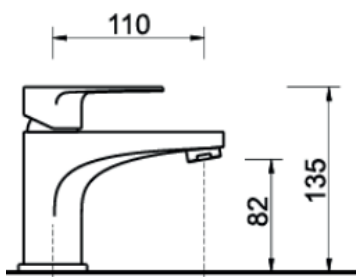

## ART. EL4430

Mix Lavabo erogazione mm.110  
con scarico 1"1/4

 CROMO