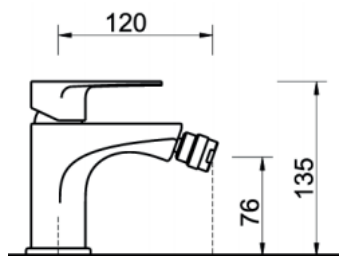

ART. EL4440

Mix Bidet erogazione mm.120
con scarico 1"1/4

CROMO

ART. EL4445

Mix Bidet erogazione mm.120
senza scarico

CROMO NERO OPACO
 BIANCO OPACO NICKEL
SPAZZOLATO

CA35-D