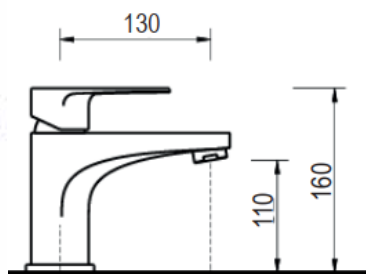

ART. EL4430/13

Mix Lavabo erogazione mm.130
con scarico 1"1/4

CROMO

ART. EL4435/13

Mix Lavabo erogazione mm.130
senza scarico

CROMO NERO OPACO
 BIANCO OPACO NICKEL
SPAZZOLATO

CA35-D