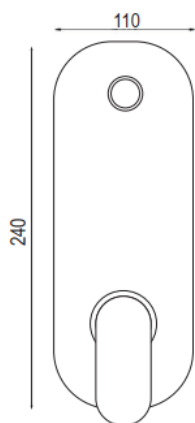

ELITE PASSO RAPIDO

ART. UNK-EL4413

UNIBLOCK Passo rapido incasso 3/4
Rubinetto incasso passaggio totale 3/4
ANTIBLOCCAGGIO

☐ CROMO
☒ NERO OPACO

☒ BIANCO OPACO
☐ NICKEL

☐ SPAZZOLATO