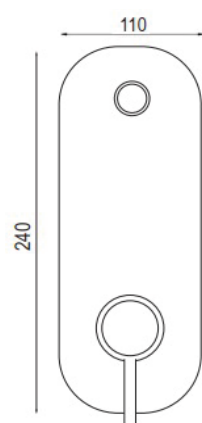

CROMO
 NERO OPACO
 BIANCO OPACO
 NICKEL
 SPAZZOLATO

ART. LL98UNK413

Mix Doccia incasso con kit doccino
deviatore ceramico 3 USCITE

CROMO
 NERO OPACO
 BIANCO OPACO
 NICKEL
 SPAZZOLATO

ELLE PASSO RAPIDO

ART. UNK-LL9813

UNIBLOCK Passo rapido incasso 3/4
Rubinetto incasso passaggio totale 3/4
ANTIBLOCCAGGIO

■ CROMO ■ NERO OPACO BIANCO OPACO ■ NICKEL SPAZZOLATO

ART. PR-LL9813

Passo rapido
incasso 3/4

■ CROMO ■ NERO OPACO BIANCO OPACO ■ NICKEL SPAZZOLATO