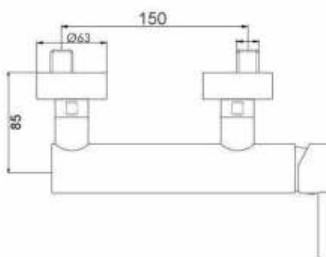

ART. LL9825

Mix Doccia esterno attacco alto 3/4

CROMO
 NERO OPACO
 BIANCO OPACO
 NICKEL
 SPAZZOLATO