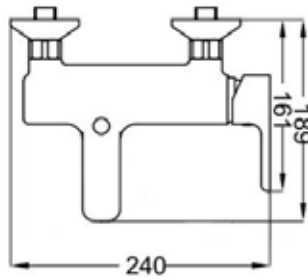

ELLE

ART. LL9810

Mix Vasca esterno deviatore automatico doccia supporto - flessibile 1,5 mt

CROMO
 NERO OPACO
 BIANCO OPACO
 NICKEL
 SPAZZOLATO

ART. LL9815

Mix Vasca esterno deviatore automatico senza kit doccia

ELLE

ART. LL9830

Mix Lavabo interasse erogazione mm. 125
con scarico \varnothing 1"1/4

CROMO

ART. LL9835

Mix Lavabo interasse erogazione mm. 125
senza scarico

CROMO

NERO OPACO
 BIANCO OPACO

NICKEL
 SPAZZOLATO

CA25-A

ART. LL9840

Mix Bidet erogazione mm. 117
con scarico 1"1/4

CROMO

ART. LL9845

Mix Bidet erogazione mm. 117
senza scarico

CROMO