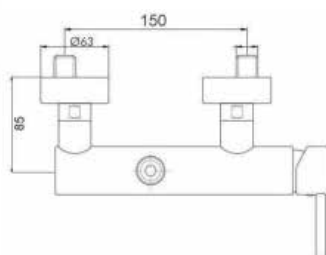

ELLE

ART. LL9830

Mix Lavabo interasse erogazione mm. 125
con scarico \varnothing 1"1/4

CROMO

ART. LL9835

Mix Lavabo interasse erogazione mm. 125
senza scarico

CROMO

NERO OPACO
 BIANCO OPACO