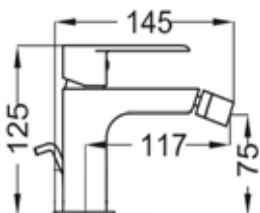

ELLE

ART. LL9830

Mix Lavabo interasse erogazione mm. 125
con scarico \varnothing 1"1/4

CROMO

ART. LL9835

Mix Lavabo interasse erogazione mm. 125
senza scarico

CROMO

NERO OPACO
 BIANCO OPACO

NICKEL
 SPAZZOLATO

CA25-A

ART. LL9840

Mix Bidet erogazione mm. 117
con scarico 1"1/4

CROMO

ART. LL9845

Mix Bidet erogazione mm. 117
senza scarico

CROMO