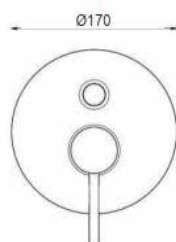

ART. LL9857-D

Mix Doccia incasso
deviatore automatico

☐ CROMO