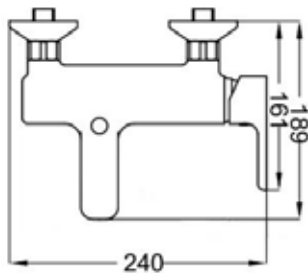

ART. LL9820

Mix Doccia esterno attacco basso 1/2

CROMO
 NERO OPACO
 BIANCO OPACO
 NICKEL
 SPAZZOLATO