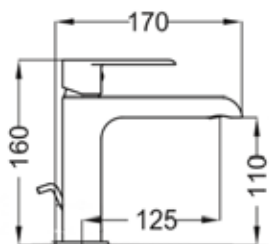

ELLE

ART. LL9830

Mix Lavabo interasse erogazione mm. 125
con scarico \varnothing 1"1/4

CROMO

ART. LL9835

Mix Lavabo interasse erogazione mm. 125
senza scarico

CROMO

NERO OPACO
 BIANCO OPACO

NICKEL
 SPAZZOLATO

CA25-A

ART. LL9840

Mix Bidet erogazione mm. 117
con scarico 1"1/4

CROMO

ART. LL9845

Mix Bidet erogazione mm. 117
senza scarico

CROMO