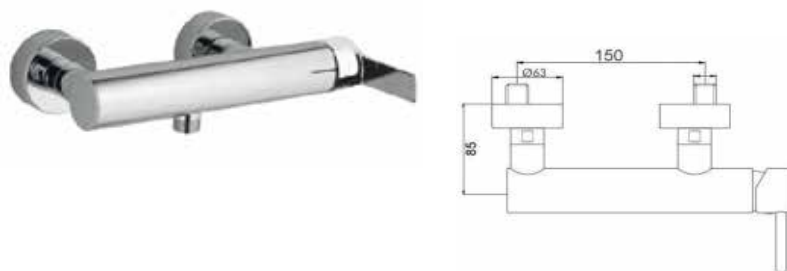

IRA

ART. IR7310

Mix Vasca esterno deviatore automatico doccia
supporto - flessibile 1,5 mt

CROMO
 NERO OPACO
 BIANCO OPACO
 NICKEL
 SPAZZOLATO

ART. IR7315

Mix Vasca esterno deviatore automatico
senza kit doccia

CROMO
 NERO OPACO
 BIANCO OPACO
 NICKEL
 SPAZZOLATO

ART. IR7320

Mix Doccia esterno
attacco basso 1/2

CROMO
 NERO OPACO
 BIANCO OPACO
 NICKEL
 SPAZZOLATO

ART. IR7325

Mix Doccia esterno
attacco alto 3/4

CROMO
 NERO OPACO
 BIANCO OPACO
 NICKEL
 SPAZZOLATO

IRA

ART. IR7330

Mix Lavabo erogazione mm.135
con scarico Ø 1"1/4

 CROMO

ART. IR7335

Mix Lavabo erogazione mm.135
senza scarico

 CROMO  NERO OPACO
 BIANCO OPACO  NICKEL
SPAZZOLATO

ART. IR7340

Mix Bidet erogazione mm.103
con scarico 1"1/4

 CROMO

ART. IR7345

Mix Bidet erogazione mm.103
senza scarico

 CROMO  NERO OPACO
 BIANCO OPACO  NICKEL
SPAZZOLATO

ART. IR7338/21 H21

Mix Lavabo erogazione mm.210
altezza erogazione mm.210
senza scarico