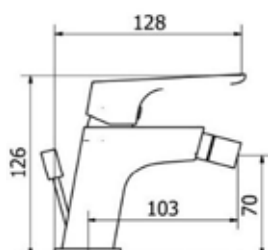

IRA

ART. IR7330

Mix Lavabo erogazione mm.135
con scarico Ø 1"1/4

 CROMO

ART. IR7335

Mix Lavabo erogazione mm.135
senza scarico

 CROMO  NERO OPACO
 BIANCO OPACO  NICKEL
SPAZZOLATO

ART. IR7340

Mix Bidet erogazione mm.103
con scarico 1"1/4

 CROMO

ART. IR7345

Mix Bidet erogazione mm.103
senza scarico

 CROMO  NERO OPACO
 BIANCO OPACO  NICKEL
SPAZZOLATO

ART. IR7338/21 H21

Mix Lavabo erogazione mm.210
altezza erogazione mm.210
senza scarico