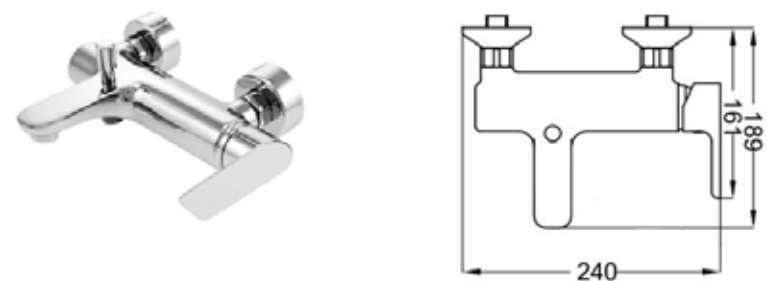

IRA

ART. IR7310

Mix Vasca esterno deviatore automatico doccia
supporto - flessibile 1,5 mt

CROMO
 NERO OPACO
 BIANCO OPACO
 NICKEL
 SPAZZOLATO

ART. IR7315

Mix Vasca esterno deviatore automatico
senza kit doccia

CROMO
 NERO OPACO
 BIANCO OPACO
 NICKEL
 SPAZZOLATO

ART. IR7320

Mix Doccia esterno
attacco basso 1/2

CROMO
 NERO OPACO
 BIANCO OPACO
 NICKEL
 SPAZZOLATO

ART. IR7325

Mix Doccia esterno
attacco alto 3/4

CROMO
 NERO OPACO
 BIANCO OPACO
 NICKEL
 SPAZZOLATO

IRA

ART. IR7330

Mix Lavabo erogazione mm.135
con scarico Ø 1"1/4

 CROMO

ART. IR7335

Mix Lavabo erogazione mm.135
senza scarico

 CROMO  NERO OPACO
 BIANCO OPACO  NICKEL
SPAZZOLATO

ART. IR7340

Mix Bidet erogazione mm.103
con scarico 1"1/4

 CROMO

ART. IR7345

Mix Bidet erogazione mm.103
senza scarico

 CROMO  NERO OPACO
 BIANCO OPACO  NICKEL
SPAZZOLATO

ART. IR7338/21 H21

Mix Lavabo erogazione mm.210
altezza erogazione mm.210
senza scarico