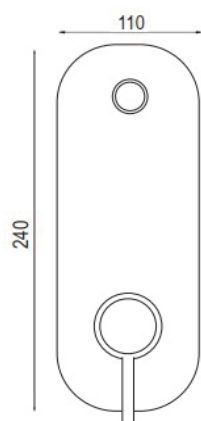

IRA PASSO RAPIDO

ART. UNK-IR7313

UNIBLOCK Passo rapido incasso 3/4
Rubinetto incasso passaggio totale 3/4
ANTIBLOCCAGGIO