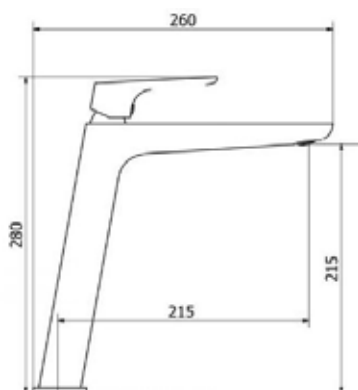

IRA

ART. IR7330

Mix Lavabo erogazione mm.135
con scarico Ø 1"1/4

 CROMO

ART. IR7335

Mix Lavabo erogazione mm.135
senza scarico

 CROMO  NERO OPACO
 BIANCO OPACO  NICKEL
SPAZZOLATO

ART. IR7340

Mix Bidet erogazione mm.103
con scarico 1"1/4

 CROMO

ART. IR7345

Mix Bidet erogazione mm.103
senza scarico

 CROMO  NERO OPACO
 BIANCO OPACO  NICKEL
SPAZZOLATO

ART. IR7338/21 H21

Mix Lavabo erogazione mm.210
altezza erogazione mm.210
senza scarico