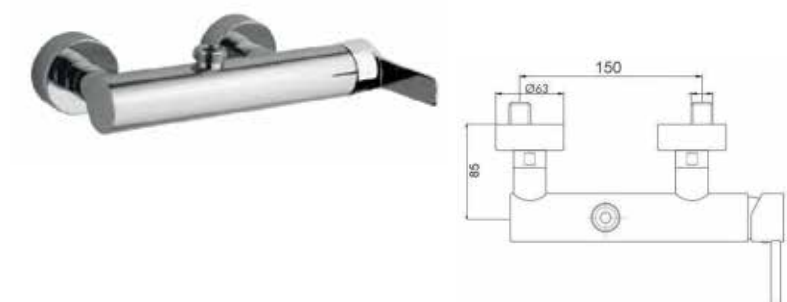

IRA

ART. IR7310

Mix Vasca esterno deviatore automatico doccia
supporto - flessibile 1,5 mt

CROMO
 NERO OPACO
 BIANCO OPACO
 NICKEL
 SPAZZOLATO

ART. IR7315

Mix Vasca esterno deviatore automatico
senza kit doccia

CROMO
 NERO OPACO
 BIANCO OPACO
 NICKEL
 SPAZZOLATO

ART. IR7320

Mix Doccia esterno
attacco basso 1/2

CROMO
 NERO OPACO
 BIANCO OPACO
 NICKEL
 SPAZZOLATO

ART. IR7325

Mix Doccia esterno
attacco alto 3/4

CROMO
 NERO OPACO
 BIANCO OPACO
 NICKEL
 SPAZZOLATO

IRA

ART. IR7330

Mix Lavabo erogazione mm.135
con scarico Ø 1"1/4

 CROMO

ART. IR7335

Mix Lavabo erogazione mm.135
senza scarico

 CROMO  NERO OPACO
 BIANCO OPACO  NICKEL
SPAZZOLATO

ART. IR7340

Mix Bidet erogazione mm.103
con scarico 1"1/4

 CROMO

ART. IR7345

Mix Bidet erogazione mm.103
senza scarico

 CROMO  NERO OPACO
 BIANCO OPACO  NICKEL
SPAZZOLATO

ART. IR7338/21 H21

Mix Lavabo erogazione mm.210
altezza erogazione mm.210
senza scarico