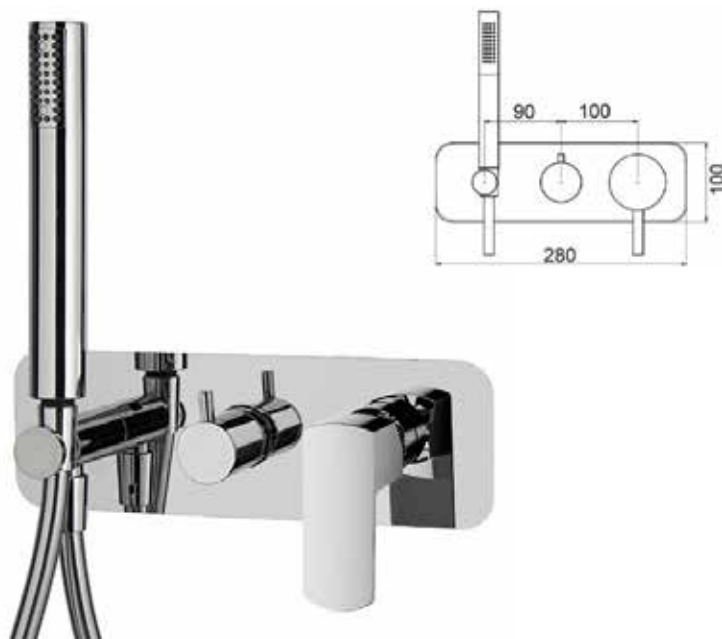

ART. IR73514

Mix Doccia incasso deviatore ceramico 4 USCITE

☐ CROMO
☒ NERO OPACO

☒ BIANCO OPACO
☐ NICKEL

☐ SPAZZOLATO