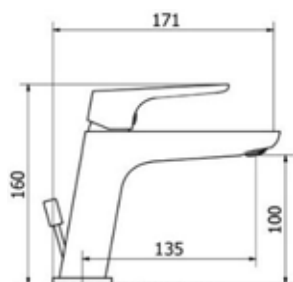

IRA

ART. IR7330

Mix Lavabo erogazione mm.135
con scarico Ø 1"1/4

 CROMO

ART. IR7335

Mix Lavabo erogazione mm.135
senza scarico

 CROMO  NERO OPACO
 BIANCO OPACO  NICKEL
SPAZZOLATO

ART. IR7340