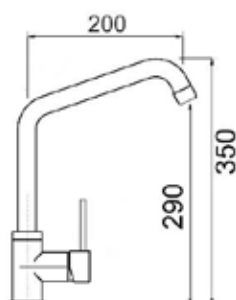

KITCHEN

KITCHEN

ART. KSH83020

Mix Lavello ARCO bocca girevole

 CROMO  NERO OPACO
 BIANCO OPACO  NICKEL SPAZZOLATO

CA35-P

ART. KSH83030

Mix Lavello PONTE bocca girevole

 CROMO 

CA35-P

ART. K12036

Mix Lavello bocca girevole

 CROMO

CA35-P

ART. KSH45130

Mix Lavello bocca girevole