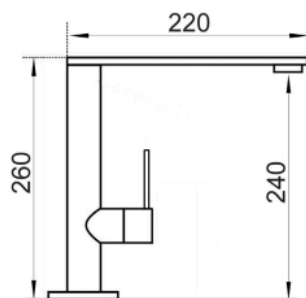

KITCHEN

ART. K8800

Mix Lavello ALTO bocca girevole PIATTA