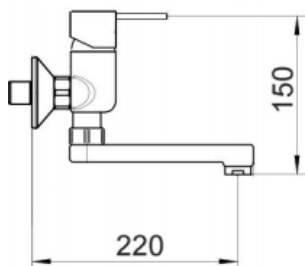

 CROMO 

CA35-P

ART. K12036

Mix Lavello bocca girevole

 CROMO

CA35-P

ART. KSH45130

Mix Lavello bocca girevole

 CROMO

CA35-P

ART. KSH85070

Mix Lavello bocca girevole snodata

 CROMO

CA35-P

KITCHEN

ART. K8800