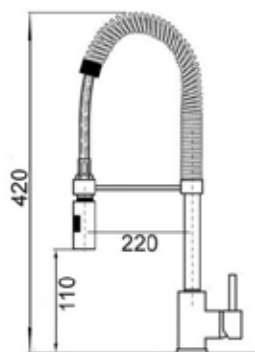

KITCHEN

ART. KSH83040

Mix Lavello ALTO bocca girevole MOLLA DOCCIA 1 GETTO

CROMO

CA35-P