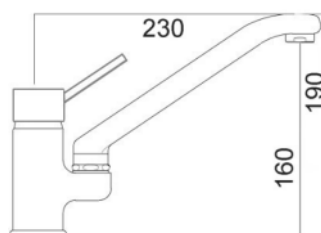

 CROMO 

CA35-P

ART. K12036

Mix Lavello bocca girevole

 CROMO

CA35-P

ART. KSH45130

Mix Lavello bocca girevole