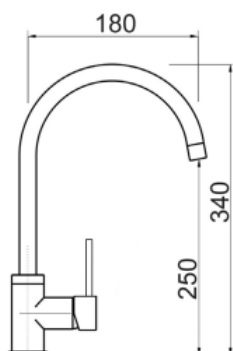

KITCHEN

ART. KSH83020

Mix Lavello ARCO bocca girevole

CROMO NERO OPACO
 BIANCO OPACO NICKEL SPAZZOLATO

CA35-P