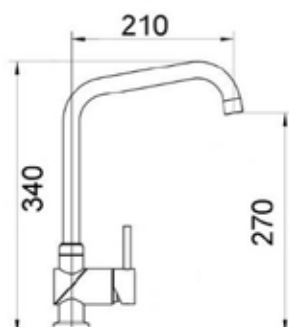

 CROMO

CA35-P

ART. KSH85070

Mix Lavello bocca girevole snodata

 CROMO

CA35-P

KITCHEN

ART. K8800

Mix Lavello ALTO bocca girevole PIATTA

ART. KFL9800

Mix Lavello FLAT bocca girevole PIATTA

ART. K22030

Mix Lavello RECLINABILE SOTTOFINESTRA H 7cm

ART. KSH83020-G

Mix Lavello bocca girevole snodata
CORPO CROMO BOCCA IN GOMMA