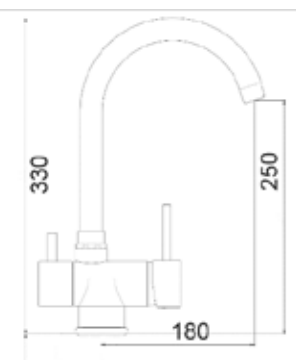

- CROMO

NOTE .....

.....

.....

.....