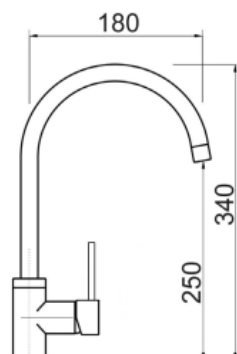

Mix Lavello ALTO bocca girevole PIATTA

ART. KFL9800

Mix Lavello FLAT bocca girevole PIATTA

ART. K22030

Mix Lavello RECLINABILE SOTTOFINESTRA H 7cm

ART. KSH83020-G

Mix Lavello bocca girevole snodata
CORPO CROMO BOCCA IN GOMMA