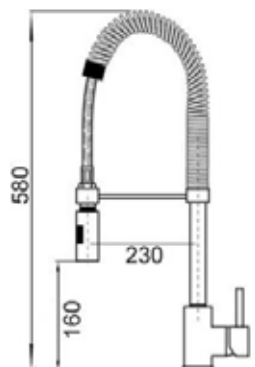

 CA35-P

ART. KSH83050

Mix Lavello ALTO bocca girevole MOLLA DOCCIA 1 GETTO

 CROMO

 CA35-P

ART. KSH83060

Mix Lavello ALTO bocca girevole MOLLA DOCCIA 2 GETTI

 CROMO