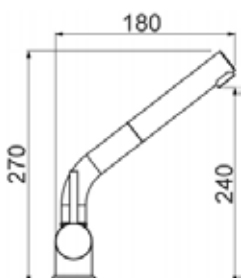

ART. KSH84090

Mix Lavello ESTRAIBILE DOCCIA 1 GETTO

CROMO

NOTE .....

.....

.....

.....