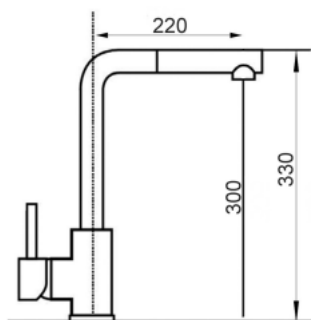

KITCHEN

ART. KSH85090

Mix Lavello ESTRAIBILE DOCCIA 1 GETTO

CROMO
 NERO OPACO
 BIANCO OPACO
 NICKEL
 SPAZZOLATO