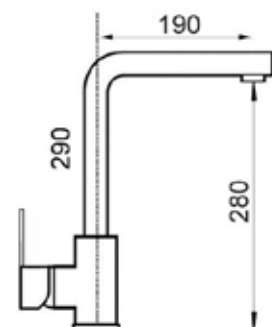

 CROMO

CA35-P

ART. KSH85070

Mix Lavello bocca girevole snodata

 CROMO

CA35-P

KITCHEN

ART. K8800

Mix Lavello ALTO bocca girevole PIATTA

ART. KFL9800

Mix Lavello FLAT bocca girevole PIATTA

ART. K22030

Mix Lavello RECLINABILE SOTTOFINESTRA H 7cm

ART. KSH83020-G

Mix Lavello bocca girevole snodata
CORPO CROMO BOCCA IN GOMMA