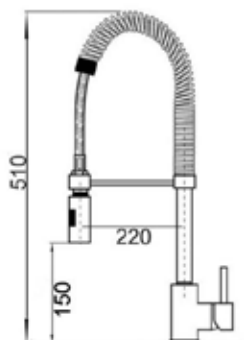

NOTE

.....

.....

.....

KITCHEN

ART. KSH83040

Mix Lavello ALTO bocca girevole MOLLA DOCCIA 1 GETTO

 CROMO

 CA35-P

ART. KSH83050

Mix Lavello ALTO bocca girevole MOLLA DOCCIA 1 GETTO

 CROMO

 CA35-P

ART. KSH83060

Mix Lavello ALTO bocca girevole MOLLA DOCCIA 2 GETTI

 CROMO