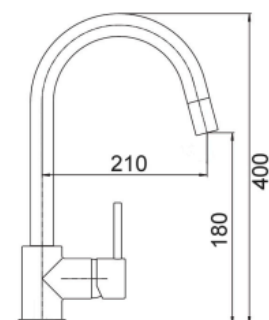

 CA35-P

KITCHEN

ART. KSH85090

Mix Lavello ESTRAIBILE DOCCIA 1 GETTO

CROMO
 NERO OPACO
 BIANCO OPACO
 NICKEL
 SPAZZOLATO

ART. K85000

Mix Lavello ESTRAIBILE DOCCIA 2 GETTI

CROMO