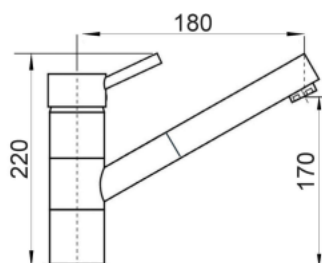

 CA35-P

KITCHEN

ART. KSH85090

Mix Lavello ESTRAIBILE DOCCIA 1 GETTO

CROMO
 NERO OPACO
 BIANCO OPACO
 NICKEL
 SPAZZOLATO

ART. K85000

Mix Lavello ESTRAIBILE DOCCIA 2 GETTI

CROMO