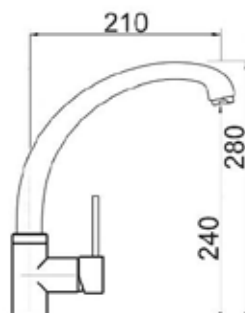

ART. K12036

Mix Lavello bocca girevole

CROMO

CA35-P