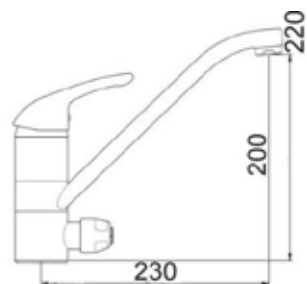

Mix Lavello DOCCIA ESTRAIBILE

- CROMO
- NERO LUCIDO
- BIANCO LUCIDO
- TERRA DI FRANCIA
- GRANITO AVENA

ART. 1125

Mix Lavello ATTACCO LAVASTOVIGLIE

- CROMO
- NERO LUCIDO
- BIANCO LUCIDO
- TERRA DI FRANCIA

ART. 13036