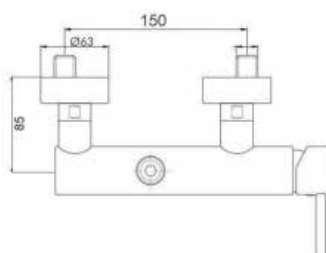

ART. LF8610

Mix Vasca esterno deviatore automatico doccia - supporto - flessibile 1,5 mt

CROMO
 NERO OPACO
 BIANCO OPACO
 NICKEL
 SPAZZOLATO

CA35-D

ART. LF8615

Mix Vasca esterno deviatore automatico senza kit doccia

CROMO
 NERO OPACO
 BIANCO OPACO
 NICKEL
 SPAZZOLATO

CA35-D

ART. LF8620

Mix Doccia esterno attacco basso 1/2

CROMO
 NERO OPACO
 BIANCO OPACO
 NICKEL
 SPAZZOLATO

CA35-P

ART. LF8625

Mix Doccia esterno attacco alto 3/4

CROMO
 NERO OPACO
 BIANCO OPACO
 NICKEL
 SPAZZOLATO

CA35-P