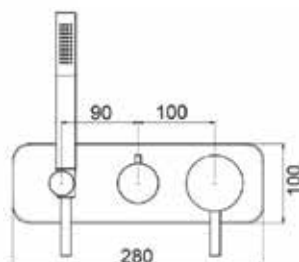

ART. LF86514

Mix Doccia incasso deviatore ceramico 4 USCITE

CROMO NERO OPACO BIANCO OPACO NICKEL SPAZZOLATO

CA35-P

ART. LF86UNK312

Mix Doccia incasso con kit doccino
deviatore ceramico 2 USCITE

CROMO NERO OPACO BIANCO OPACO NICKEL SPAZZOLATO

ART. LF86UNK413

Mix Doccia incasso con kit doccino
deviatore ceramico 3 USCITE

CROMO NERO OPACO BIANCO OPACO NICKEL SPAZZOLATO

CA35-P