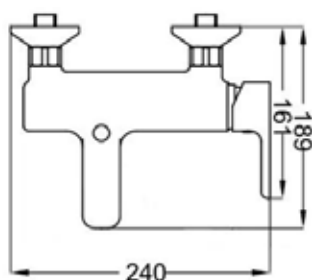

## ART. LF8610

Mix Vasca esterno deviatore automatico doccia - supporto - flessibile 1,5 mt

CROMO
  NERO OPACO  
 BIANCO OPACO
  NICKEL  
 SPAZZOLATO

CA35-D