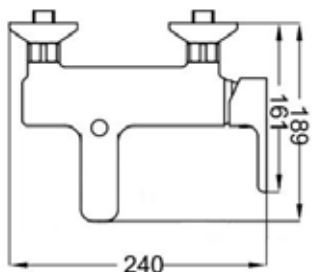

CA35-D

ART. LF8620

Mix Doccia esterno attacco basso 1/2

CROMO
 NERO OPACO
 BIANCO OPACO
 NICKEL
 SPAZZOLATO