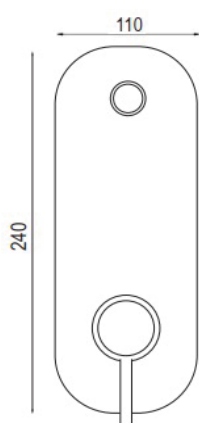

LIFE PASSO RAPIDO

ART. UNK-LF8613

UNIBLOCK Passo rapido incasso 3/4
Rubinetto incasso passaggio totale 3/4
ANTIBLOCCAGGIO

☐ CROMO
☒ NERO OPACO
☒ BIANCO OPACO
☐ NICKEL SPAZZOLATO