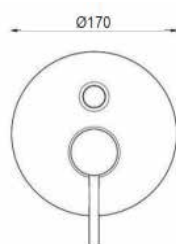

ART. LF8657

Mix Vasca incasso
deviatore automatico

CROMO

ART. LF8657-D

Mix Doccia incasso
deviatore automatico

CROMO

CA35-P