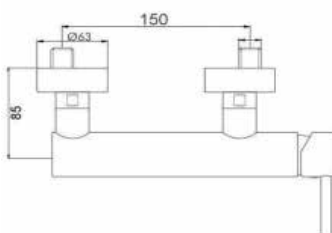

CA35-P

ART. LF8625

Mix Doccia esterno attacco alto 3/4

CROMO
 NERO OPACO
 BIANCO OPACO
 NICKEL
 SPAZZOLATO