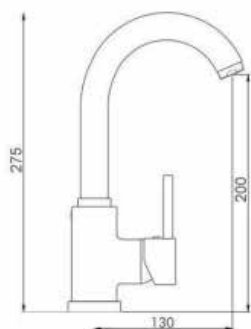

PLANET

ART. PT6836

Mix Lavabo bocca alta girevole erogazione
mm. 130 senza scarico

CROMO NERO OPACO BIANCO OPACO NICKEL SPAZZOLATO

CA35-P