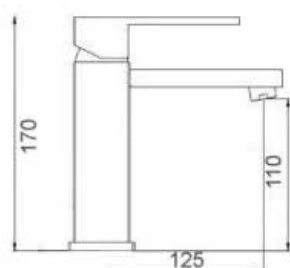

PLANET

ART. PT6830

Mix Lavabo erogazione mm.125
con scarico 1"1/4

CROMO

ART. PT6835

Mix Lavabo erogazione mm.125
senza scarico

CROMO NERO OPACO BIANCO OPACO NICKEL SPAZZOLATO

CA35-A