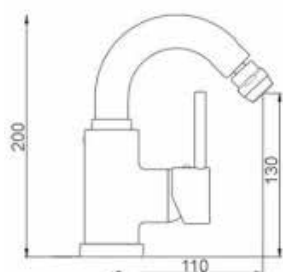

ART. PT6838/17 H20

Mix Lavabo erogazione mm.170
altezza erogazione mm.200 senza scarico

 CROMO  NERO OPACO  BIANCO OPACO  NICKEL SPAZZOLATO

ART. PT6838/17 H27

Mix Lavabo erogazione mm.170
altezza erogazione mm.270 senza scarico

 CROMO  NERO OPACO  BIANCO OPACO  NICKEL SPAZZOLATO

 CA35-A

PLANET

ART. PT6836

Mix Lavabo bocca alta girevole erogazione
mm. 130 senza scarico

 CROMO  NERO OPACO  BIANCO OPACO  NICKEL SPAZZOLATO

CA35-P

ART. PT6846

Mix Bidet bocca alta girevole erogazione
mm. 110 senza scarico

 CROMO  NERO OPACO  BIANCO OPACO  NICKEL SPAZZOLATO

CA35-P

ART. PT6852

Mix Lavabo incasso a muro
due piastre

 CROMO  NERO OPACO  BIANCO OPACO  NICKEL SPAZZOLATO