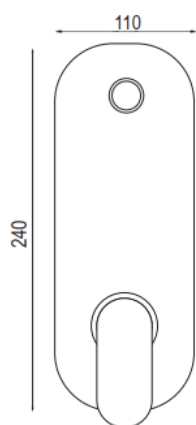

PLANET PASSO RAPIDO

ART. UNK-PT6813

UNIBLOCK Passo rapido incasso 3/4
Rubinetto incasso passaggio totale 3/4
ANTIBLOCCAGGIO