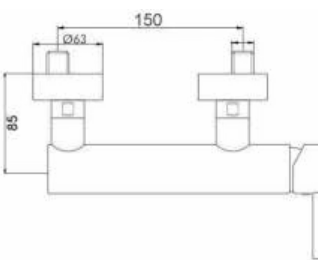

CA35-P

ART. PT6825

Mix Doccia esterno attacco alto 3/4

■ CROMO   ■ NERO OPACO
                 ■ BIANCO OPACO   ■ NICKEL
                                         ■ SPAZZOLATO