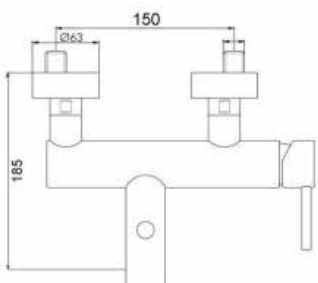

CA35-D

ART. PT6820

Mix Doccia esterno attacco basso 1/2

■ CROMO   ■ NERO OPACO
                 ■ BIANCO OPACO   ■ NICKEL
                                         ■ SPAZZOLATO