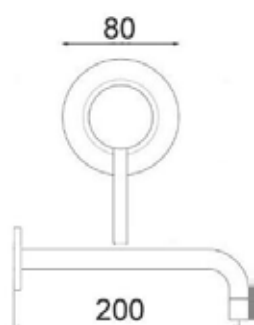

ART. PT6838/17 H20

Mix Lavabo erogazione mm.170
altezza erogazione mm.200 senza scarico

 CROMO  NERO OPACO  BIANCO OPACO  NICKEL SPAZZOLATO

ART. PT6838/17 H27

Mix Lavabo erogazione mm.170
altezza erogazione mm.270 senza scarico

 CROMO  NERO OPACO  BIANCO OPACO  NICKEL SPAZZOLATO

 CA35-A

PLANET

ART. PT6836

Mix Lavabo bocca alta girevole erogazione
mm. 130 senza scarico

 CROMO  NERO OPACO  BIANCO OPACO  NICKEL SPAZZOLATO

CA35-P

ART. PT6846

Mix Bidet bocca alta girevole erogazione
mm. 110 senza scarico

 CROMO  NERO OPACO  BIANCO OPACO  NICKEL SPAZZOLATO

CA35-P

ART. PT6852

Mix Lavabo incasso a muro
due piastre

 CROMO  NERO OPACO  BIANCO OPACO  NICKEL SPAZZOLATO