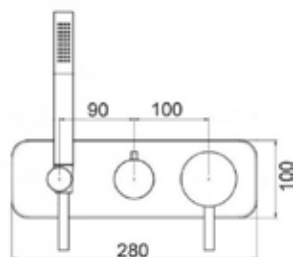

ART. PT68UNK413

Mix Doccia incasso con kit doccino
deviatore ceramico 3 USCITE

☐ CROMO
☒ NERO OPACO

☒ BIANCO OPACO
☐ NICKEL

☐ SPAZZOLATO