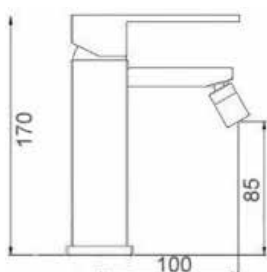

ART. PT6840

Mix Bidet erogazione mm.100
con scarico 1"1/4

CROMO

ART. PT6845

Mix Bidet erogazione mm.100
senza scarico

CROMO NERO OPACO BIANCO OPACO NICKEL SPAZZOLATO

CA35-A