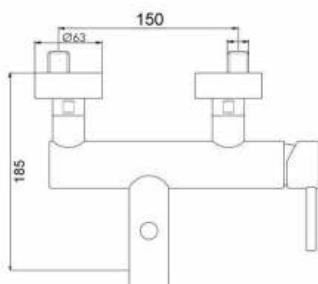

PLANET

ART. PT6810

Mix Vasca esterno deviatore automatico doccia supporto - flessibile 1,5 mt

■ CROMO   ■ NERO OPACO
                 ■ BIANCO OPACO   ■ NICKEL
                                         ■ SPAZZOLATO

CA35-D

ART. PT6815

Mix Vasca esterno deviatore automatico senza kit doccia

■ CROMO   ■ NERO OPACO
                 ■ BIANCO OPACO   ■ NICKEL
                                         ■ SPAZZOLATO