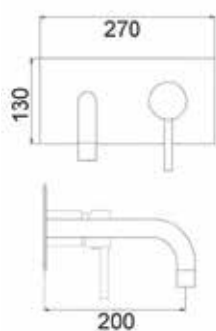

ART. PT6832

Mix Lavabo incasso a muro
piastra unica

CROMO NERO OPACO BIANCO OPACO NICKEL SPAZZOLATO

CA35-P