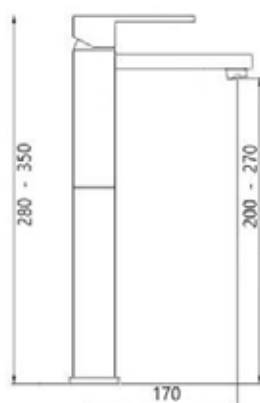

ART. PT6838/17 H20

Mix Lavabo erogazione mm.170
altezza erogazione mm.200 senza scarico

 CROMO  NERO OPACO  BIANCO OPACO  NICKEL SPAZZOLATO

ART. PT6838/17 H27

Mix Lavabo erogazione mm.170
altezza erogazione mm.270 senza scarico