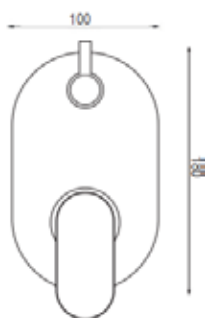

CROMO
 NERO OPACO

 BIANCO OPACO
 NICKEL

 SPAZZOLATO

ART. PT68514

Mix Doccia incasso deviatore ceramico 4 USCITE

CROMO
 NERO OPACO

 BIANCO OPACO
 NICKEL

 SPAZZOLATO

ART. PT68UNK312

Mix Doccia incasso con kit doccino
deviatore ceramico 2 USCITE

CROMO
 NERO OPACO

 BIANCO OPACO
 NICKEL

 SPAZZOLATO

ART. PT68UNK413

Mix Doccia incasso con kit doccino
deviatore ceramico 3 USCITE