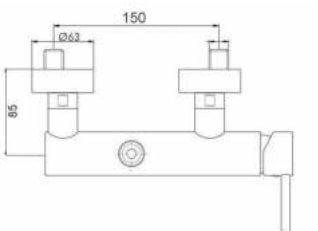

PLANET

ART. PT6810

Mix Vasca esterno deviatore automatico doccia supporto - flessibile 1,5 mt

■ CROMO   ■ NERO OPACO
                 ■ BIANCO OPACO   ■ NICKEL
                                         ■ SPAZZOLATO

CA35-D

ART. PT6815

Mix Vasca esterno deviatore automatico senza kit doccia

■ CROMO   ■ NERO OPACO
                 ■ BIANCO OPACO   ■ NICKEL
                                         ■ SPAZZOLATO

CA35-D

ART. PT6820

Mix Doccia esterno attacco basso 1/2

■ CROMO   ■ NERO OPACO
                 ■ BIANCO OPACO   ■ NICKEL
                                         ■ SPAZZOLATO

CA35-P

ART. PT6825

Mix Doccia esterno attacco alto 3/4

■ CROMO   ■ NERO OPACO
                 ■ BIANCO OPACO   ■ NICKEL
                                         ■ SPAZZOLATO

CA35-P