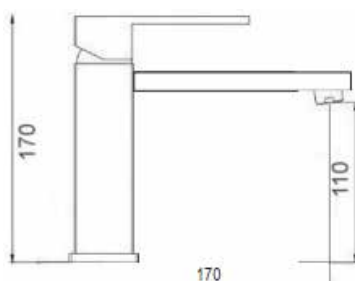

ART. PT6830/17

Mix Lavabo erogazione mm.170
con scarico 1"1/4

CROMO

ART. PT6835/17

Mix Lavabo erogazione mm.170
senza scarico

CROMO NERO OPACO BIANCO OPACO NICKEL SPAZZOLATO

CA35-A