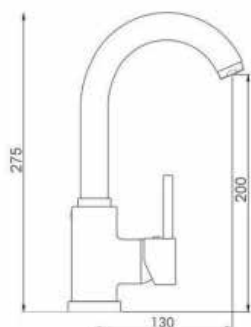

Mix Bidet erogazione mm.115
senza scarico

 CROMO  NERO OPACO
 BIANCO OPACO  NICKEL
SPAZZOLATO

 CA35-P

ART. SH8538/19 H18

Mix Lavabo erogazione mm.190
altezza erogazione mm.180 senza scarico

 CROMO  NERO OPACO
 BIANCO OPACO  NICKEL
SPAZZOLATO

ART. SH8538/19 H25

Mix Lavabo erogazione mm.190
altezza erogazione mm.250 senza scarico

 CROMO  NERO OPACO
 BIANCO OPACO  NICKEL
SPAZZOLATO

 CA35-P

SHARK

ART. SH8536

Mix Lavabo bocca alta girevole erogazione
mm. 130 senza scarico