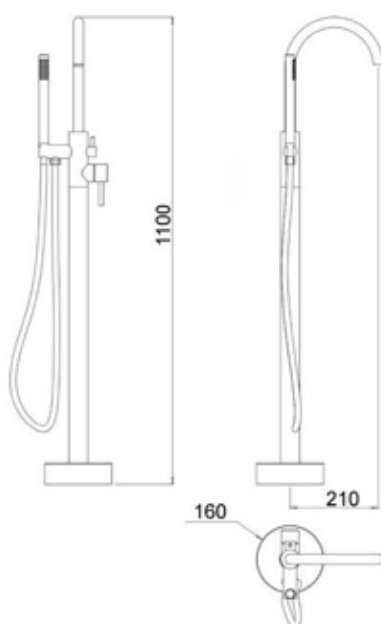

SHARK

SHARK

ART. SH8510

Mix Vasca esterno deviatore automatico
doccia supporto - flessibile 1,5 mt

CROMO
 NERO OPACO
 BIANCO OPACO
 NICKEL
 SPAZZOLATO

ART. SH8515

Mix Vasca esterno deviatore automatico
senza kit doccia

CROMO
 NERO OPACO
 BIANCO OPACO
 NICKEL
 SPAZZOLATO

ART. SH8511

Piantana vasca freestanding
completo di kit doccia

CROMO
 NERO OPACO
 BIANCO OPACO
 NICKEL
 SPAZZOLATO

ART. SH8520

Mix Doccia esterno
attacco basso 1/2

CROMO
 NERO OPACO
 BIANCO OPACO
 NICKEL
 SPAZZOLATO

ART. SH8525

Mix Doccia esterno
attacco alto 3/4

CROMO
 NERO OPACO
 BIANCO OPACO
 NICKEL
 SPAZZOLATO

SHARK

ART. SH8530

Mix Lavabo erogazione mm.125
con scarico 1"1/4