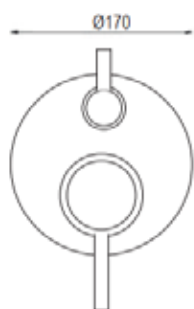

ART. SH85312

Mix Doccia incasso deviatore ceramico 2 USCITE

☐ CROMO
☒ NERO OPACO

☒ BIANCO OPACO
☐ NICKEL

☐ SPAZZOLATO

ART. SH85413

Mix Doccia incasso deviatore ceramico 3 USCITE

☐ CROMO
☒ NERO OPACO

☒ BIANCO OPACO
☐ NICKEL

☐ SPAZZOLATO

ART. SH85514

Mix Doccia incasso deviatore ceramico 4 USCITE

☐ CROMO
☒ NERO OPACO

☒ BIANCO OPACO
☐ NICKEL

☐ SPAZZOLATO