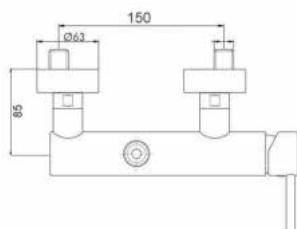

SHARK

ART. SH8510

Mix Vasca esterno deviatore automatico
doccia supporto - flessibile 1,5 mt

CROMO
 NERO OPACO
 BIANCO OPACO
 NICKEL
 SPAZZOLATO

ART. SH8515

Mix Vasca esterno deviatore automatico
senza kit doccia

CROMO
 NERO OPACO
 BIANCO OPACO
 NICKEL
 SPAZZOLATO

ART. SH8511

Piantana vasca freestanding
completo di kit doccia

CROMO
 NERO OPACO
 BIANCO OPACO
 NICKEL
 SPAZZOLATO

ART. SH8520

Mix Doccia esterno
attacco basso 1/2

CROMO
 NERO OPACO
 BIANCO OPACO
 NICKEL
 SPAZZOLATO

ART. SH8525

Mix Doccia esterno
attacco alto 3/4

CROMO
 NERO OPACO
 BIANCO OPACO
 NICKEL
 SPAZZOLATO