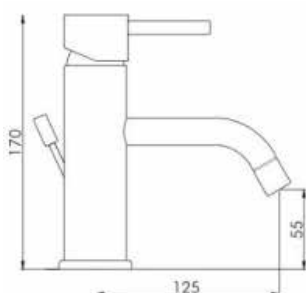

CROMO
 NERO OPACO
 BIANCO OPACO
 NICKEL
 SPAZZOLATO

ART. SH8525

Mix Doccia esterno
attacco alto 3/4

CROMO
 NERO OPACO
 BIANCO OPACO
 NICKEL
 SPAZZOLATO

SHARK

ART. SH8530

Mix Lavabo erogazione mm.125
con scarico 1"1/4