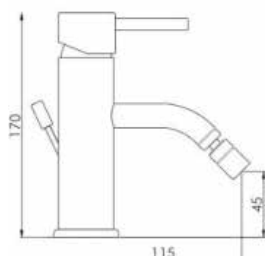

 CROMO

ART. SH8535

Mix Lavabo erogazione mm.125
senza scarico

 CROMO  NERO OPACO
 BIANCO OPACO  NICKEL
SPAZZOLATO

 CA35-P

ART. SH85830/19

Mix Lavabo erogazione mm.190
con scarico 1"1/4

 CROMO

ART. SH8535/19

Mix Lavabo erogazione mm.190
senza scarico

 CROMO  NERO OPACO
 BIANCO OPACO  NICKEL
SPAZZOLATO

 CA35-P

ART. SH8540

Mix Bidet erogazione mm.115
con scarico 1"1/4

 CROMO

ART. SH8545

Mix Bidet erogazione mm.115
senza scarico

 CROMO  NERO OPACO
 BIANCO OPACO  NICKEL
SPAZZOLATO

 CA35-P

ART. SH8538/19 H18

Mix Lavabo erogazione mm.190
altezza erogazione mm.180 senza scarico

 CROMO  NERO OPACO
 BIANCO OPACO  NICKEL
SPAZZOLATO