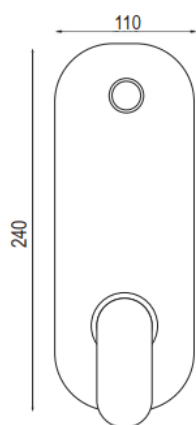

 SPAZZOLATO

ART. SH85UNK312

Mix Doccia incasso con kit doccino
deviatore ceramico 2 USCITE

CROMO
 NERO OPACO

 BIANCO OPACO
 NICKEL

 SPAZZOLATO

ART. SH85UNK413

Mix Doccia incasso con kit doccino
deviatore ceramico 3 USCITE

CROMO
 NERO OPACO

 BIANCO OPACO
 NICKEL

 SPAZZOLATO

SHARK PASSO RAPIDO

ART. UNK-SH8513

UNIBLOCK Passo rapido incasso 3/4
Rubinetto incasso passaggio totale 3/4
ANTIBLOCCAGGIO

ART. PR-SH8513

Passo rapido
incasso 3/4