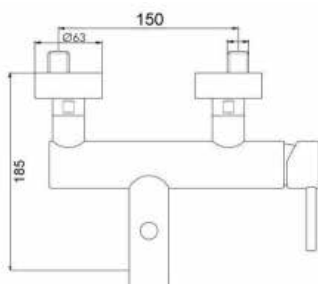

SHARK

ART. SH8510

Mix Vasca esterno deviatore automatico
doccia supporto - flessibile 1,5 mt

CROMO
 NERO OPACO
 BIANCO OPACO
 NICKEL
 SPAZZOLATO

ART. SH8515

Mix Vasca esterno deviatore automatico
senza kit doccia

CROMO
 NERO OPACO
 BIANCO OPACO
 NICKEL
 SPAZZOLATO

ART. SH8511

Piantana vasca freestanding
completo di kit doccia

CROMO
 NERO OPACO
 BIANCO OPACO
 NICKEL
 SPAZZOLATO

ART. SH8520

Mix Doccia esterno
attacco basso 1/2

CROMO
 NERO OPACO
 BIANCO OPACO
 NICKEL
 SPAZZOLATO

ART. SH8525

Mix Doccia esterno
attacco alto 3/4

CROMO
 NERO OPACO
 BIANCO OPACO
 NICKEL
 SPAZZOLATO