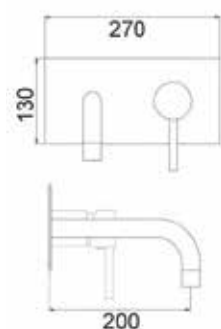

NICKEL
SPAZZOLATO

CA35-P

ART. SH8552

Mix Lavabo incasso a muro
due piastre

CROMO

NERO OPACO
BIANCO OPACO

NICKEL
SPAZZOLATO

CA35-P