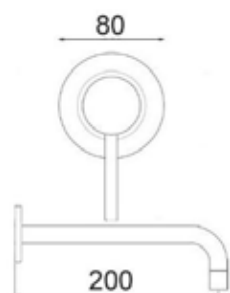

ART. SH8552

Mix Lavabo incasso a muro
due piastre

CROMO

NERO OPACO
BIANCO OPACO

NICKEL
SPAZZOLATO

CA35-P