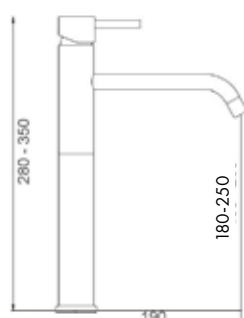

ART. SH8535/19

Mix Lavabo erogazione mm.190
senza scarico

 CROMO  NERO OPACO
 BIANCO OPACO  NICKEL
SPAZZOLATO

 CA35-P

ART. SH8540

Mix Bidet erogazione mm.115
con scarico 1"1/4

 CROMO

ART. SH8545

Mix Bidet erogazione mm.115
senza scarico

 CROMO  NERO OPACO
 BIANCO OPACO  NICKEL
SPAZZOLATO

 CA35-P

ART. SH8538/19 H18

Mix Lavabo erogazione mm.190
altezza erogazione mm.180 senza scarico

 CROMO  NERO OPACO
 BIANCO OPACO  NICKEL
SPAZZOLATO