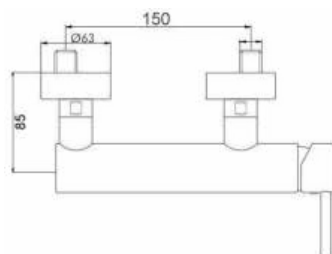

SHARK

ART. SH8510

Mix Vasca esterno deviatore automatico
doccia supporto - flessibile 1,5 mt

CROMO
 NERO OPACO
 BIANCO OPACO
 NICKEL
 SPAZZOLATO

ART. SH8515

Mix Vasca esterno deviatore automatico
senza kit doccia

CROMO
 NERO OPACO
 BIANCO OPACO
 NICKEL
 SPAZZOLATO

ART. SH8511

Piantana vasca freestanding
completo di kit doccia

CROMO
 NERO OPACO
 BIANCO OPACO
 NICKEL
 SPAZZOLATO

ART. SH8520

Mix Doccia esterno
attacco basso 1/2

CROMO
 NERO OPACO
 BIANCO OPACO
 NICKEL
 SPAZZOLATO

ART. SH8525

Mix Doccia esterno
attacco alto 3/4

CROMO
 NERO OPACO
 BIANCO OPACO
 NICKEL
 SPAZZOLATO