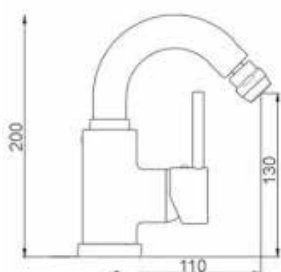

ART. SH8538/19 H25

Mix Lavabo erogazione mm.190
altezza erogazione mm.250 senza scarico

 CROMO  NERO OPACO
 BIANCO OPACO  NICKEL
SPAZZOLATO

 CA35-P

SHARK

ART. SH8536

Mix Lavabo bocca alta girevole erogazione
mm. 130 senza scarico

CROMO

NERO OPACO
BIANCO OPACO

NICKEL
SPAZZOLATO

CA35-P

ART. SH8546

Mix Bidet bocca alta girevole erogazione
mm. 110 senza scarico

CROMO

NERO OPACO
BIANCO OPACO