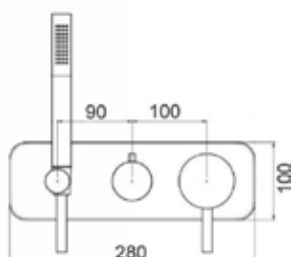

ART. SH85UNK312

Mix Doccia incasso con kit doccino
deviatore ceramico 2 USCITE

☐ CROMO
☒ NERO OPACO

☒ BIANCO OPACO
☐ NICKEL

☐ SPAZZOLATO

ART. SH85UNK413

Mix Doccia incasso con kit doccino
deviatore ceramico 3 USCITE

☐ CROMO
☒ NERO OPACO

☒ BIANCO OPACO
☐ NICKEL

☐ SPAZZOLATO