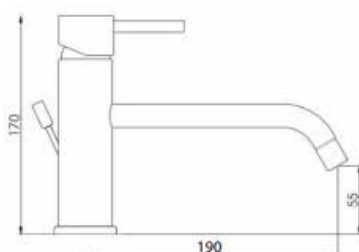

ART. SH85830/19

Mix Lavabo erogazione mm.190
con scarico 1"1/4

CROMO

ART. SH8535/19

Mix Lavabo erogazione mm.190
senza scarico

CROMO NERO OPACO
 BIANCO OPACO NICKEL
SPAZZOLATO

CA35-P