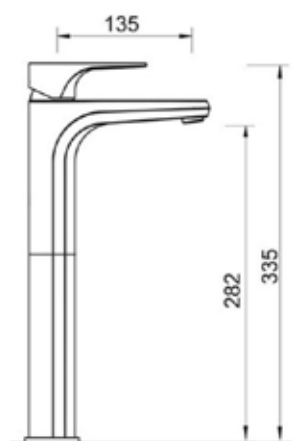

Mix Lavabo erogazione mm.135
senza scarico

 CROMO  NERO OPACO
 BIANCO OPACO  NICKEL
SPAZZOLATO

CA35-D

ART. SK7840

Mix Bidet erogazione mm.120
con scarico 1"1/4

 CROMO

ART. SK7845

Mix Bidet erogazione mm.120
senza scarico

 CROMO  NERO OPACO
 BIANCO OPACO  NICKEL
SPAZZOLATO

CA35-D

ART. SK7838/13

Mix Lavabo erogazione mm.135
altezza erogazione mm.280 senza scarico

 CROMO  NERO OPACO
 BIANCO OPACO  NICKEL
SPAZZOLATO

CA35-D

NOTE