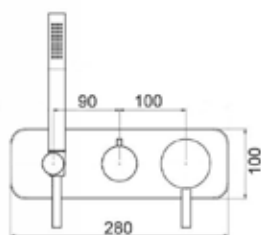

ART. SK78UNK312

Mix Doccia incasso con kit doccia
deviatore ceramico 2 USCITE

☐ CROMO
☒ NERO OPACO
☒ BIANCO OPACO
☐ NICKEL
☐ SPAZZOLATO

ART. SK78UNK413

Mix Doccia incasso con kit doccia
deviatore ceramico 3 USCITE

☐ CROMO
☒ NERO OPACO
☒ BIANCO OPACO
☐ NICKEL
☐ SPAZZOLATO

CA35-P