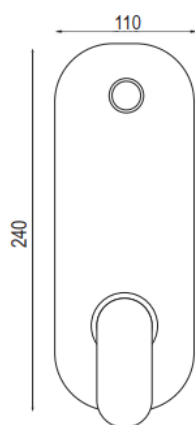

ART. SK78UNK413

Mix Doccia incasso con kit doccia
deviatore ceramico 3 USCITE

CROMO
 NERO OPACO
 BIANCO OPACO
 NICKEL
 SPAZZOLATO

CA35-P

SKY PASSO RAPIDO

ART. UNK-SK7813

UNIBLOCK Passo rapido incasso 3/4
Rubinetto incasso passaggio totale 3/4
ANTIBLOCCAGGIO