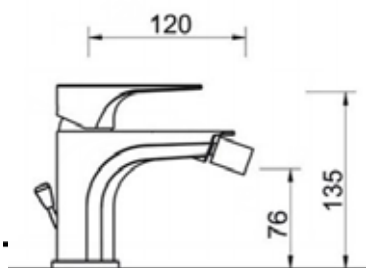

ART. SK7832

Mix Lavabo incasso a muro piastra unica

CROMO
 NERO OPACO
 BIANCO OPACO
 NICKEL SPAZZOLATO

SKY

ART. SK7830

Mix Lavabo erogazione mm.135
con scarico 1"1/4

 CROMO

ART. SK7835

Mix Lavabo erogazione mm.135
senza scarico

 CROMO  NERO OPACO
 BIANCO OPACO  NICKEL
SPAZZOLATO

CA35-D

ART. SK7840

Mix Bidet erogazione mm.120
con scarico 1"1/4

 CROMO

ART. SK7845

Mix Bidet erogazione mm.120
senza scarico

 CROMO  NERO OPACO
 BIANCO OPACO  NICKEL
SPAZZOLATO

CA35-D

ART. SK7838/13

Mix Lavabo erogazione mm.135
altezza erogazione mm.280 senza scarico

 CROMO  NERO OPACO
 BIANCO OPACO  NICKEL
SPAZZOLATO

CA35-D

NOTE