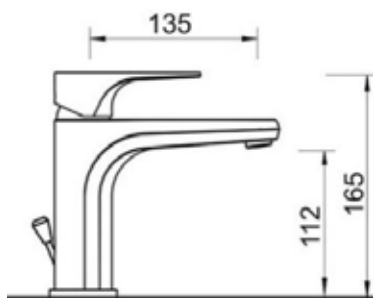

SKY

ART. SK7830

Mix Lavabo erogazione mm.135
con scarico 1"1/4

CROMO

ART. SK7835

Mix Lavabo erogazione mm.135
senza scarico

CROMO NERO OPACO
 BIANCO OPACO NICKEL
SPAZZOLATO

CA35-D