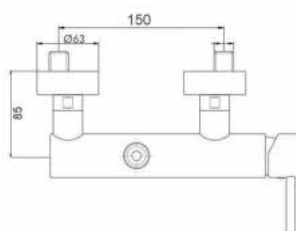

STYLE

ART. ST6110

Mix Vasca esterno deviatore automatico
doccia supporto - flessibile 1,5 mt

CROMO NERO OPACO BIANCO OPACO NICKEL SPAZZOLATO

ART. ST6115

Mix Vasca esterno deviatore automatico
senza kit doccia

CROMO NERO OPACO BIANCO OPACO NICKEL SPAZZOLATO

ART. ST6111

Piantana vasca freestanding
completo di kit doccia

CROMO NERO OPACO BIANCO OPACO NICKEL SPAZZOLATO

ART. ST6120

Mix Doccia esterno
attacco alto 1/2

CROMO NERO OPACO BIANCO OPACO NICKEL SPAZZOLATO

ART. ST6125

Mix Doccia esterno
attacco basso 3/4

CROMO NERO OPACO BIANCO OPACO NICKEL SPAZZOLATO