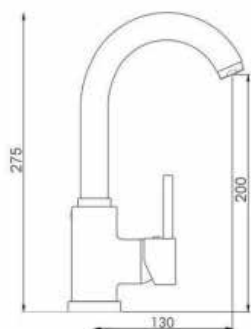

STYLE

ART. ST6136

Mix Lavabo bocca alta girevole erogazione
mm. 130 senza scarico

CROMO

NERO OPACO
BIANCO OPACO

NICKEL
SPAZZOLATO

CA35-P