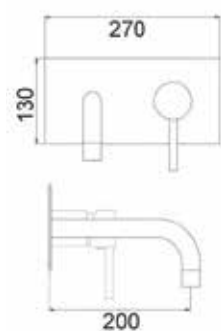

ART. ST6132

Mix Lavabo incasso a muro
piastra unica

CROMO

NERO OPACO
BIANCO OPACO

NICKEL
SPAZZOLATO

CA35-P