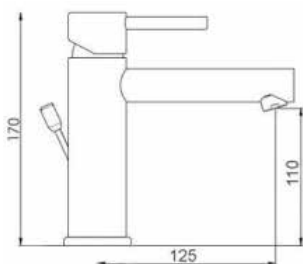

STYLE

ART. ST6130

Mix Lavabo erogazione mm.125
con scarico 1"1/4

CROMO

ART. ST6135

Mix Lavabo erogazione mm.125
senza scarico

CROMO NERO OPACO
 BIANCO OPACO NICKEL
SPAZZOLATO

ART. ST6130/17

Mix Lavabo erogazione mm.170
con scarico 1"1/4

CROMO

ART. ST6135/17

Mix Lavabo erogazione mm.170
senza scarico

CROMO NERO OPACO
 BIANCO OPACO NICKEL
SPAZZOLATO