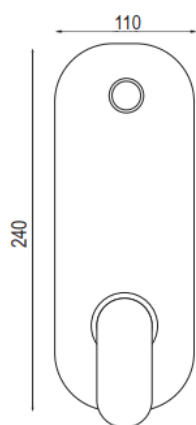

ART. UNK-ST6113

UNIBLOCK Passo rapido incasso 3/4
Rubinetto incasso passaggio totale 3/4
ANTIBLOCCAGGIO

ART. PR-ST6113

Passo rapido
incasso 3/4

ART. RPT4820-MN

Rubinetto incasso
passaggio totale 1/2

ART. RPT4920-MN

Rubinetto incasso
passaggio totale 3/4