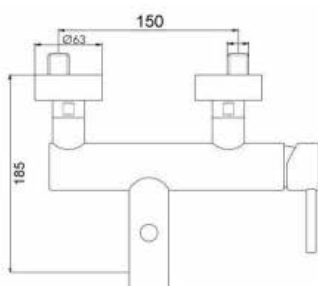

STYLE

ART. ST6110

Mix Vasca esterno deviatore automatico
doccia supporto - flessibile 1,5 mt

CROMO NERO OPACO BIANCO OPACO NICKEL SPAZZOLATO

ART. ST6115

Mix Vasca esterno deviatore automatico
senza kit doccia

CROMO NERO OPACO BIANCO OPACO NICKEL SPAZZOLATO

ART. ST6111

Piantana vasca freestanding
completo di kit doccia

CROMO NERO OPACO BIANCO OPACO NICKEL SPAZZOLATO

ART. ST6120

Mix Doccia esterno
attacco alto 1/2

CROMO NERO OPACO BIANCO OPACO NICKEL SPAZZOLATO

ART. ST6125

Mix Doccia esterno
attacco basso 3/4

CROMO NERO OPACO BIANCO OPACO NICKEL SPAZZOLATO