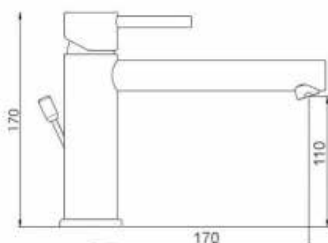

ART. ST6140

Mix Bidet erogazione mm.115
con scarico 1"1/4

CROMO

ART. ST6145

Mix Bidet erogazione mm.115
senza scarico

CROMO NERO OPACO
 BIANCO OPACO NICKEL
SPAZZOLATO

ART. ST6138/17 H22

Mix Lavabo erogazione mm.170
altezza erogazione mm.220

CROMO NERO OPACO
 BIANCO OPACO NICKEL
SPAZZOLATO

ART. ST6138/17 H29

Mix Lavabo erogazione mm.170
altezza erogazione mm.290 senza scarico

CROMO NERO OPACO
 BIANCO OPACO NICKEL
SPAZZOLATO