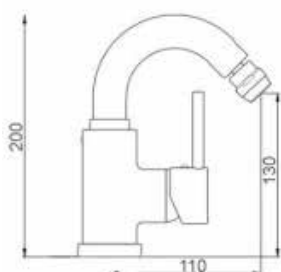

 CROMO  NERO OPACO
 BIANCO OPACO  NICKEL
SPAZZOLATO

ART. ST6138/17 H22

Mix Lavabo erogazione mm.170
altezza erogazione mm.220

 CROMO  NERO OPACO
 BIANCO OPACO  NICKEL
SPAZZOLATO

ART. ST6138/17 H29

Mix Lavabo erogazione mm.170
altezza erogazione mm.290 senza scarico

 CROMO  NERO OPACO
 BIANCO OPACO  NICKEL
SPAZZOLATO

STYLE

ART. ST6136

Mix Lavabo bocca alta girevole erogazione
mm. 130 senza scarico

CROMO

NERO OPACO
BIANCO OPACO

NICKEL
SPAZZOLATO

CA35-P