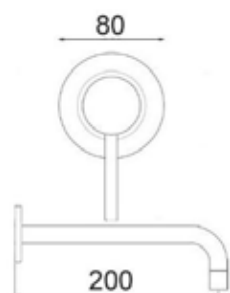

ART. ST6146

Mix Bidet bocca alta girevole erogazione
mm. 110 senza scarico

CROMO

NERO OPACO
BIANCO OPACO

NICKEL
SPAZZOLATO

CA35-P

ART. ST6152

Mix Lavabo incasso a muro
due piastre