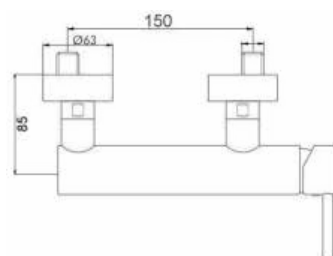

STYLE

ART. ST6110

Mix Vasca esterno deviatore automatico
doccia supporto - flessibile 1,5 mt

CROMO NERO OPACO BIANCO OPACO NICKEL SPAZZOLATO

ART. ST6115

Mix Vasca esterno deviatore automatico
senza kit doccia

CROMO NERO OPACO BIANCO OPACO NICKEL SPAZZOLATO

ART. ST6111

Piantana vasca freestanding
completo di kit doccia

CROMO NERO OPACO BIANCO OPACO NICKEL SPAZZOLATO

ART. ST6120

Mix Doccia esterno
attacco alto 1/2

CROMO NERO OPACO BIANCO OPACO NICKEL SPAZZOLATO

ART. ST6125

Mix Doccia esterno
attacco basso 3/4

CROMO NERO OPACO BIANCO OPACO NICKEL SPAZZOLATO