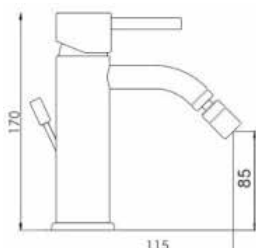

ART. ST6140

Mix Bidet erogazione mm.115
con scarico 1"1/4

CROMO

ART. ST6145

Mix Bidet erogazione mm.115
senza scarico

CROMO NERO OPACO
 BIANCO OPACO NICKEL
SPAZZOLATO

ART. ST6138/17 H22

Mix Lavabo erogazione mm.170
altezza erogazione mm.220

CROMO NERO OPACO
 BIANCO OPACO NICKEL
SPAZZOLATO

ART. ST6138/17 H29

Mix Lavabo erogazione mm.170
altezza erogazione mm.290 senza scarico

CROMO NERO OPACO
 BIANCO OPACO NICKEL
SPAZZOLATO