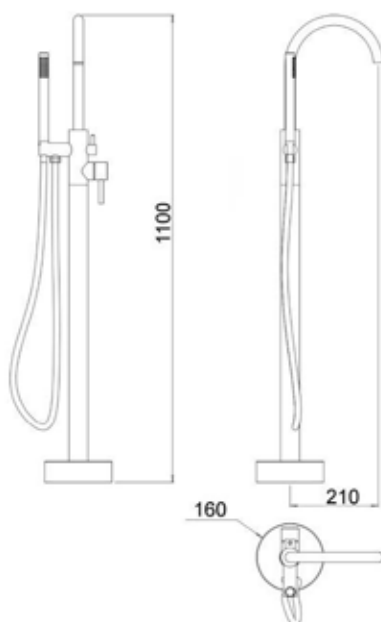

 CROMO  NERO OPACO  BIANCO OPACO  NICKEL SPAZZOLATO

ART. ST6125

Mix Doccia esterno
attacco basso 3/4

 CROMO  NERO OPACO  BIANCO OPACO  NICKEL SPAZZOLATO

STYLE

ART. ST6130

Mix Lavabo erogazione mm.125
con scarico 1"1/4